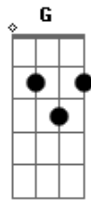

Dany e Rafa - É Pra Acabar

Tom: C

Refrão:

^C O meu amor foi embora e agora,
^F ^G
^C Quem vem me salvar?

Eu Vou!

Eu Vou!

^C Fiquei perdido sem carinho, sem direção
^F ^G
^C É pra acabar!

Refrão:

^C O meu amor foi embora e agora,
^F ^G
^C Quem vem me salvar?

Eu Vou !

Eu Vou !

^C Fiquei perdido sem carinho, sem direção
^F ^G
^C É pra acabar!

Acordes

© ukulele-chords.com

© ukulele-chords.com

© ukulele-chords.com