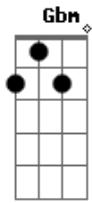

© ukulele-chords.com

© ukulele-chords.com