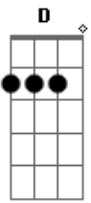

© ukulele-chords.com

© ukulele-chords.com