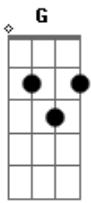

Dany e Rafa - Baby Tchau Tchau

Tom: G

^C ^G ^{Am} ^G
Você brincou com o meu sentimento
^C ^G
E me deixou de cara no chão
^{Am} ^C ^G
Deu ponto final ao nosso amor

^G ^D ^G
Mas vou esperar depois da festa pra falar
^C ^{Am} ^D
Só quero entender se faltou espaço pra você
^A ^E ^D
Ser livre pra decidir e não ferir
^{Gbm} ^D
Entendo, sei que errei

^A ^E
Só quero poder dizer, mostrar a você
^{Gbm} ^D
O quanto eu te amei, Ooo...
Mais você negou

^A ^E
Passei toda a noite
^{Gbm}
Querendo outra chance
^D ^A
Mais você não foi legal
^E ^{Gbm}
Se pra você deu, se tudo se perdeu
^D ^A
Então baby tchau tchau tchau

Acordes

© ukulele-chords.com