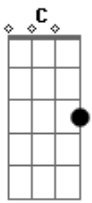

© ukulele-chords.com

© ukulele-chords.com