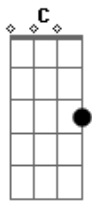

© ukulele-chords.com

© ukulele-chords.com