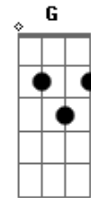

© ukulele-chords.com