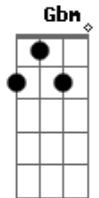

© ukulele-chords.com