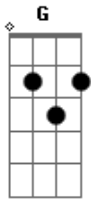

Danúbia do Menino Jesus - Desce Como a Chuva

tom:

Intro: **Bm7** **G** **D** **Gbm**
Bm7 **G** **D** **Gbm**

Já posso ver **Bm7**

A tua nuvem apareceu aqui **A**

Grande sinal que a tua chuva vai descer **G** **A**

Pois a terra do meu coração te atraiu **Bm7** **A**

Por isso vem **G**

Oh água de Deus **A**

Meu coração deseja

G
 Como terra seca

D
 Sedenta, sem água, árida **A**

G
 Desce como a chuva

Rega o nosso coração mais uma vez **D**

Ó santo Espírito de Deus **A**

G
 Desce como a chuva

Rega o nosso coração mais uma vez **D**

Ó santo Espírito de Deus **Gbm**

Acordes **Bm7**

© ukulele-chords.com

© ukulele-chords.com

© ukulele-chords.com