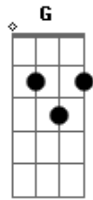

Danúbia do Menino Jesus - Desce Como a Chuva

tom:

Intro: **Bm7** **G** **D** **Gbm**
Bm7 **G** **D** **Gbm**

Já posso ver **Bm7**

A tua nuvem apareceu aqui **A**

Grande sinal que a tua chuva vai descer **G** **A**

Pois a terra do meu coração te atraiu **Bm7** **A**

Por isso vem **G**

Oh água de Deus **A**

Acordes **Bm7**

© ukulele-chords.com

© ukulele-chords.com

© ukulele-chords.com

© ukulele-chords.com