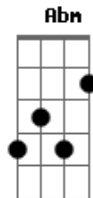

© ukulele-chords.com