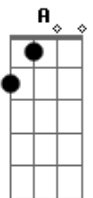

Danny Berrios - Mañana

Tom: E
Intro: E E A B7 Dbm
Abm Gbm Abm A B7

E A
Jesús dijo: aquí estoy

Am E
Ven y acéptame hoy

A
Le dijiste
B A Abm A B
Sí ?Mañana

E A
Jesús dijo: aquí estoy

Am E
Vida Eterna te doy

A
Contestaste

B A Abm
Yo sé..pero mañana

E A B E
Ooo.. Mañana

A
Me entregaré

B
Mañana

A Abm
Aunque pensé hacerlo hoy

Dbm Gbm A7M B A
Ooo?pero es más fácil decir

E
Mañana

A B
Lo voy hacer mañana

A Abm Db7
Debes aceptarlo hoy

Gbm
Porque mañana

A B
Quizás muy tarde pueda ser

E A
Jesús dijo: aquí estoy

Am E
Toma mi mano hoy

A
Le dijiste

B A Abm A B
Lo haré? mañana

E A
Jesús dijo: aquí estoy

Am E

Paz Eterna te doy

A
Contestaste

B A Abm
Yo sé, pero mañana

E A B E
Ooo.. Mañana

A
Me entregaré

B
Mañana

A Abm
Aunque pensé hacerlo hoy

Dbm Gbm A7M B A
Ooo?pero es más fácil decir

E
Mañana

A B
Lo voy hacer mañana

A Abm Db7
Debes aceptarlo hoy

Gbm
Porque mañana

A B E Em
Quizás muy tarde pueda ser

C D
Quién te dijo que mañana

G Bm
Iba a llegar a ti

Am D
Sigues jugando y riendo

C F
Cuando finges decir?

G
Mañana

C D
No pienses en mañana

C Bm
¿por qué no entregas tu alma hoy?

Em A7 D D7
Por favor.. No rechaces al Señor

G
Mañana

C D
No está asegurado

C D E7 Em
No desprecies su llamar

Am
Tu mañana

D E
Puede ser hoy

Acordes

© ukulele-chords.com