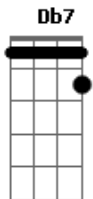

© ukulele-chords.com