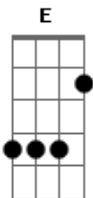

Danny Berrios - Mañana

Tom: E
Intro: E E A B7 Dbm
Abm Gbm Abm A B7

E A
Jesús dijo: aquí estoy

Am E
Ven y acéptame hoy

A
Le dijiste
B A Abm A B
Sí ?Mañana

E A
Jesús dijo: aquí estoy

Am E
Vida Eterna te doy

A
Contestaste

C D E7 Em
No desprecies su llamar

Am
Tu mañana

D E
Puede ser hoy

Acordes

© ukulele-chords.com

© ukulele-chords.com

© ukulele-chords.com

© ukulele-chords.com