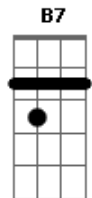

Danny Berrios - Mañana

Tom: E
Intro: E E A B7 Dbm
Abm Gbm Abm A B7

E A
Jesús dijo: aquí estoy

Am E
Ven y acéptame hoy

A
Le dijiste
B A Abm A B
Sí ?Mañana

E A
Jesús dijo: aquí estoy

Am E
Vida Eterna te doy

A
Contestaste

C D E7 Em
No desprecies su llamar

Am
Tu mañana

D E
Puede ser hoy

Acordes

© ukulele-chords.com

© ukulele-chords.com

© ukulele-chords.com

© ukulele-chords.com