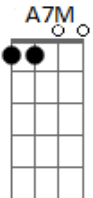

© ukulele-chords.com