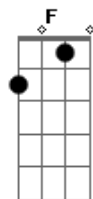

© ukulele-chords.com