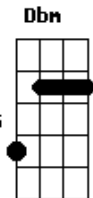

Danny Berrios - Mañana

Tom: E
Intro: E E A B7 Dbm
Abm Gbm Abm A B7

E A
Jesús dijo: aquí estoy

Am E
Ven y acéptame hoy

A
Le dijiste
B A Abm A B
Sí ?Mañana

E A
Jesús dijo: aquí estoy

Am E
Vida Eterna te doy

A
Contestaste

C D E7 Em
No desprecies su llamar

Am
Tu mañana

D E
Puede ser hoy

Acordes

© ukulele-chords.com

© ukulele-chords.com

© ukulele-chords.com

© ukulele-chords.com