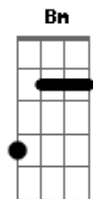

© ukulele-chords.com