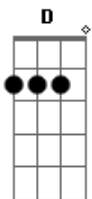

© ukulele-chords.com