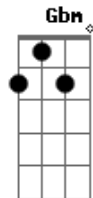

© ukulele-chords.com