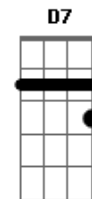

© ukulele-chords.com