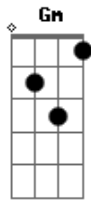

© ukulele-chords.com