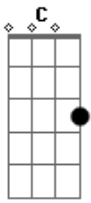

Danny Berrios - Cubreme

Tom: C

C Gm Bb Am
Ayúdame señor guíame por el camino
Dm Bb Am
Quiero sentir tu paz en mi corazón
C Gm Bb Am
Escucha mi clamor señor te necesito
Gm F Bb Am C
Líbrame del pecado, cúbreme con tu amor

Bb E F
Cúbreme, cúbreme
Bb C
Con tu espíritu divino

F
Cúbreme
C Gm Bb Am
Extiende hacia mí tu mano de misericordia
Bm Bb Am
Sopla sobre mi tu dulce paz
Bm Bb
Tú eres todo para mi
C Dm
Mi presente y mi futuro
Gm Bb
Quiero sentir tu gloria
C
Tu mano ungida sobre mi

Acordes

© ukulele-chords.com