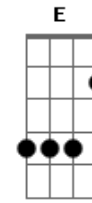

© ukulele-chords.com