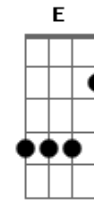

© ukulele-chords.com