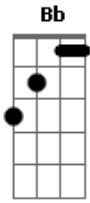

© ukulele-chords.com