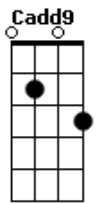

ukulele-chords.com