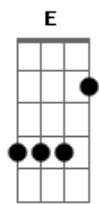

© ukulele-chords.com