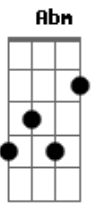

© ukulele-chords.com