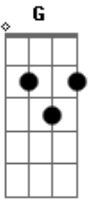

Danival Santos - O Leão da Tribo de Judá

tom:

G

Ele é símbolo de realeza G Em

De força e poder C

Am D

Acordes

© ukulele-chords.com

© ukulele-chords.com

© ukulele-chords.com

© ukulele-chords.com

© ukulele-chords.com

E de autoridade

O Leão da tribo de Judá G Em

É Jesus Cristo C

Que veio nos salvar Am D