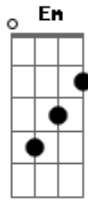

Danival Santos - O Leão da Tribo de Judá

tom:

G

Ele é símbolo de realeza G Em

De força e poder C

Am D

Acordes

© ukulele-chords.com

© ukulele-chords.com

© ukulele-chords.com

© ukulele-chords.com

© ukulele-chords.com

E de autoridade

O Leão da tribo de Judá G Em

É Jesus Cristo C

Que veio nos salvar Am D