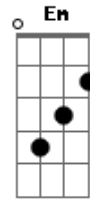

Danival Santos - Eterna Alegria

tom:

C G

Ele quis nascer

Am Em

Em uma família

F C

Por uma mulher

Dm G

Veio a salvação

C G

Jesus o pão da vida

Am Em

O verbo que encarnou

Acordes

© ukulele-chords.com

© ukulele-chords.com

© ukulele-chords.com

© ukulele-chords.com

© ukulele-chords.com

© ukulele-chords.com

F C
Por meio de Maria
Dm G
Veio o Salvador

F G C
Jesus o pão que vem do Céu
F C
Nos dá seu corpo e sangue
F G
Eterna alegria