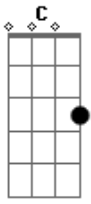

Danival Santos - Eterna Alegria

tom:

C G

Ele quis nascer

Am Em

Em uma família

F C

Por uma mulher

Dm G

Veio a salvação

C G

Jesus o pão da vida

Am Em

O verbo que encarnou

Acordes

© ukulele-chords.com

© ukulele-chords.com

© ukulele-chords.com

© ukulele-chords.com

© ukulele-chords.com

© ukulele-chords.com

F C
Por meio de Maria
Dm G
Veio o Salvador

F G C
Jesus o pão que vem do Céu
F C
Nos dá seu corpo e sangue
F G
Eterna alegria