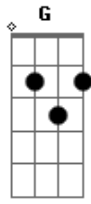

Danival Santos - Eterna Alegria

tom:

C G

Ele quis nascer

Am Em

Em uma família

F C

Por uma mulher

Dm G

Veio a salvação

C G

Jesus o pão da vida

Am Em

O verbo que encarnou

Acordes

© ukulele-chords.com

© ukulele-chords.com

© ukulele-chords.com

© ukulele-chords.com

© ukulele-chords.com

© ukulele-chords.com

F C
Por meio de Maria
Dm G
Veio o Salvador

F G C
Jesus o pão que vem do Céu
F C
Nos dá seu corpo e sangue
F G
Eterna alegria