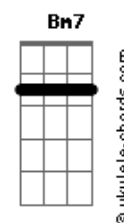

Danimar - 35 Latas de Cerveja

tom:
Capostrate na 1ª casa **Bb** (forma dos acordes no tom de **A**)

A
35 latas de cerveja e eu
E
Continuo pensando em você
D
O álcool já não tá fazendo efeito e eu
A **E**
Não tô conseguindo te esquecer

Dbm7
Preciso dar um rumo na minha vida
Gbm **E** **D**
Mas o rumo da vida sempre foi você
A **E**
Sem ter pra onde ir, sem ter você aqui
D **A** **E**

Acordes

Eu me acabo de beber

A
E a cada lata que eu amasso
E
Amassa um pouco mais meu coração
Bm7
A cada gole, eu vou me afundando
E **A** **E**
Um pouco mais nessa paixão

A
E as 35 latas de cerveja
E
Que eu bebi, contei nos dedos
Bm7 **E**
35 dias que eu choro de saudade
D **E** **A**
Do seu beijo