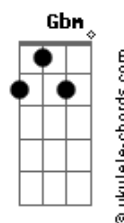

Danimar - 35 Latas de Cerveja

tom:
Capostrate na 1ª casa **Bb** (forma dos acordes no tom de **A**)

A
35 latas de cerveja e eu
E
Continuo pensando em você
D
O álcool já não tá fazendo efeito e eu
A **E**
Não tô conseguindo te esquecer

Dbm7
Preciso dar um rumo na minha vida
Gbm **E** **D**
Mas o rumo da vida sempre foi você
A **E**
Sem ter pra onde ir, sem ter você aqui
D **A** **E**

Acordes

Eu me acabo de beber

A
E a cada lata que eu amasso
E
Amassa um pouco mais meu coração
Bm7
A cada gole, eu vou me afundando
E **A** **E**
Um pouco mais nessa paixão

A
E as 35 latas de cerveja
E
Que eu bebi, contei nos dedos
Bm7 **E**
35 dias que eu choro de saudade
D **E** **A**
Do seu beijo