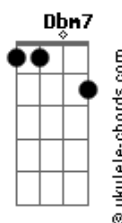

Danimar - 35 Latas de Cerveja

tom: **Bb** (forma dos acordes no tom de **A**)
 Capostraste na 1ª casa

A
 35 latas de cerveja e eu
E
 Continuo pensando em você
D
 O álcool já não tá fazendo efeito e eu
A **E**
 Não tô conseguindo te esquecer

Dbm7
 Preciso dar um rumo na minha vida
Gbm **E** **D**
 Mas o rumo da vida sempre foi você
A **E**
 Sem ter pra onde ir, sem ter você aqui
D **A** **E**

Acordes

Eu me acabo de beber

A
 E a cada lata que eu amasso
E
 Amassa um pouco mais meu coração
Bm7
 A cada gole, eu vou me afundando
E **A** **E**
 Um pouco mais nessa paixão