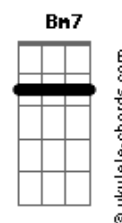

Danimar - 35 Latas de Cerveja

tom: **Bb** (forma dos acordes no tom de **A**)
 Capostraste na 1ª casa

A
 35 latas de cerveja e eu
E
 Continuo pensando em você
D
 O álcool já não tá fazendo efeito e eu
A **E**
 Não tô conseguindo te esquecer

Dbm7
 Preciso dar um rumo na minha vida
Gbm **E** **D**
 Mas o rumo da vida sempre foi você
A **E**
 Sem ter pra onde ir, sem ter você aqui
D **A** **E**

Acordes

Eu me acabo de beber

A
 E a cada lata que eu amasso
E
 Amassa um pouco mais meu coração
Bm7
 A cada gole, eu vou me afundando
E **A** **E**
 Um pouco mais nessa paixão