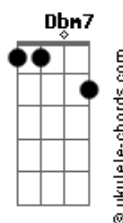

Danimar - 35 Latas de Cerveja

tom:
Capostrate na 1ª casa **Bb** (forma dos acordes no tom de **A**)

A
35 latas de cerveja e eu
E
Continuo pensando em você
D
O álcool já não tá fazendo efeito e eu
A **E**
Não tô conseguindo te esquecer

Dbm7
Preciso dar um rumo na minha vida
Gbm **E** **D**
Mas o rumo da vida sempre foi você
A **E**
Sem ter pra onde ir, sem ter você aqui
D **A** **E**

Acordes

Eu me acabo de beber

A
E a cada lata que eu amasso
E
Amassa um pouco mais meu coração
Bm7
A cada gole, eu vou me afundando
E **A** **E**
Um pouco mais nessa paixão

A
E as 35 latas de cerveja
E
Que eu bebi, contei nos dedos
Bm7 **E**
35 dias que eu choro de saudade
D **E** **A**
Do seu beijo