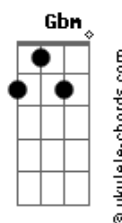

Danimar - 35 Latas de Cerveja

tom: **Bb** (forma dos acordes no tom de **A**)
 Capostraste na 1ª casa

A
 35 latas de cerveja e eu
E
 Continuo pensando em você
D
 O álcool já não tá fazendo efeito e eu
A **E**
 Não tô conseguindo te esquecer

Dbm7
 Preciso dar um rumo na minha vida
Gbm **E** **D**
 Mas o rumo da vida sempre foi você
A **E**
 Sem ter pra onde ir, sem ter você aqui
D **A** **E**

Acordes

Eu me acabo de beber

A
 E a cada lata que eu amasso
E
 Amassa um pouco mais meu coração
Bm7
 A cada gole, eu vou me afundando
E **A** **E**
 Um pouco mais nessa paixão