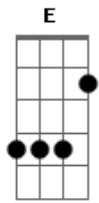

Danilo Sarti - À Parte

tom:

Intro: E E(#11) E E2 E E(#11) E E2

A E
Num pedaço à parte

E E(#11)
Guio e guardo

Gbm7 E A A7
Cheiro, ri_t_mo e lugar

(E E(#11) E E2 E E(#11) E E2)

A
Lá só se vai

E
Só se chega quando dá

A
A estrada é bem sutil

E
E num canto tão comum

A E
Propaga e acalenta um vento noturnal

Dbm7 B
E se consegue ver,

A

0 falar

E
0 sorrir

Em
0 olhar

E F
Guardado

Gbm7 E A A7
Tudo que e me foi da__do

Gbm7 E A A7
Concreto abstrato

Gbm7 E A A7
Real ou digital

Gbm7 E A A7
Humano ou imortal

E F E E2 E E(#11) E E2
Eu tenho guardado

A E
Num pedaço à parte

E E(#11)
Guio e guardo

Gbm7 E A

[Repete Intro 2x] E E(#11) E E2 E E(#11) E E2

Acordes

© ukulele-chords.com