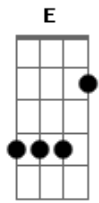

Danilo Sarti - À Parte

tom:

Intro: E E(#11) E E2 E E(#11) E E2

A E
Num pedaço à parte

E E(#11)
Guio e guardo

Gbm7 E A A7
Cheiro, ri_t_mo e lugar

(E E(#11) E E2 E E(#11) E E2)

A
Lá só se vai

E
Só se chega quando dá

A
A estrada é bem sutil

E
E num canto tão comum

A E
Propaga e acalenta um vento noturnal

Dbm7 B
E se consegue ver,

A

0 falar

E
0 sorrir

Em
0 olhar

E F
Guardado

Gbm7 E A A7
Tudo que e me foi da__do

Gbm7 E A A7
Concreto abstrato

Gbm7 E A A7
Real ou digital

Gbm7 E A A7
Humano ou imortal

E F E E2 E E(#11) E E2
Eu tenho guardado

A E
Num pedaço à parte

E E(#11)
Guio e guardo

Gbm7 E A

[Repete Intro 2x] E E(#11) E E2 E E(#11) E E2

Acordes

© ukulele-chords.com

© ukulele-chords.com

© ukulele-chords.com

© ukulele-chords.com