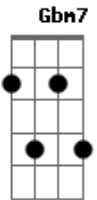

Danilo Sarti - À Parte

tom:

Intro: E E(#11) E E2 E E(#11) E E2

A E
Num pedaço à parte

E E(#11)
Guio e guardo

Gbm7 E A A7
Cheiro, ri_t_mo e lugar

(E E(#11) E E2 E E(#11) E E2)

A
Lá só se vai

E
Só se chega quando dá

A
A estrada é bem sutil

E
E num canto tão comum

A E
Propaga e acalenta um vento noturnal

Dbm7 B
E se consegue ver,

A

0 falar

E
0 sorrir

Em
0 olhar

E F
Guardado

Gbm7 E A A7
Tudo que e me foi da__do

Gbm7 E A A7
Concreto abstrato

Gbm7 E A A7
Real ou digital

Gbm7 E A A7
Humano ou imortal

E F E E2 E E(#11) E E2
Eu tenho guardado

A E
Num pedaço à parte

E E(#11)
Guio e guardo

Gbm7 E A

[Repete Intro 2x] E E(#11) E E2 E E(#11) E E2

Acordes

© ukulele-chords.com

© ukulele-chords.com

© ukulele-chords.com

© ukulele-chords.com