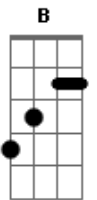

Danilo Sarti - À Parte

tom:

Intro: E E(#11) E E2 E E(#11) E E2

A E
Num pedaço à parte

E E(#11)
Guio e guardo

Gbm7 E A A7
Cheiro, ri_t_mo e lugar

(E E(#11) E E2 E E(#11) E E2)

A
Lá só se vai

E
Só se chega quando dá

A
A estrada é bem sutil

E
E num canto tão comum

A E
Propaga e acalenta um vento noturnal

Dbm7 B
E se consegue ver,

A

0 falar

E
0 sorrir

Em
0 olhar

E F
Guardado

Gbm7 E A A7
Tudo que e me foi da__do

Gbm7 E A A7
Concreto abstrato

Gbm7 E A A7
Real ou digital

Gbm7 E A A7
Humano ou imortal

E F E E2 E E(#11) E E2
Eu tenho guardado

A E
Num pedaço à parte

E E(#11)
Guio e guardo

Gbm7 E A

[Repete Intro 2x] E E(#11) E E2 E E(#11) E E2

Acordes

© ukulele-chords.com

© ukulele-chords.com

© ukulele-chords.com

© ukulele-chords.com