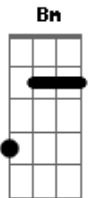

© ukulele-chords.com