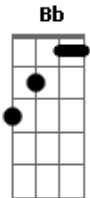

© ukulele-chords.com