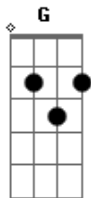

© ukulele-chords.com