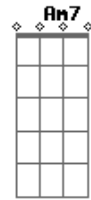

© ukulele-chords.com