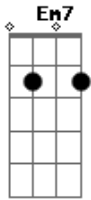

© ukulele-chords.com