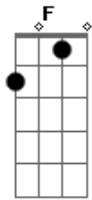

© ukulele-chords.com