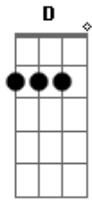

Danilo Rodrigues - Ausência

Tom: G

Intro: Em7 D C D
Em7 D C D

G D
Nossos caminhos já se cruzaram
C Cm7
Aquele foto sua eu ainda tenho aqui
G D
Nossas viagens e o cobertor
C Cm7
Só acordava cedo me chamando de amor
Em7 D
Agora eu to sofrendo com sua ausência
D
Você não se importa e nem quer saber
D
Buscou o que eu tinha no caminho errado
Eb

D D D C D
Eu te pergunto amor onde é que está você?
G D C
Onde você está que não te vejo aqui
D G
Já chorei um oceano pra te encontrar
D C D G
Onde está você? , onde está você?
D C
Preciso acabar com essa solidão
D Em7
E jogar fora as mágoas do meu coração
Am7 Bm7 C
Não posso mais ficar com essa dor pra mim
D C G G
G
Onde você está que não te vejo aqui?

Acordes