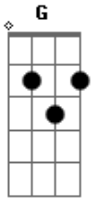

© ukulele-chords.com

© ukulele-chords.com