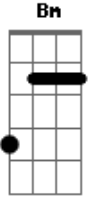

© ukulele-chords.com

© ukulele-chords.com