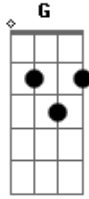

© ukulele-chords.com