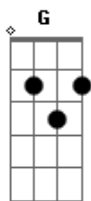

© ukulele-chords.com