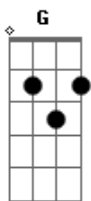

© ukulele-chords.com