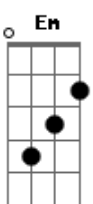

© ukulele-chords.com