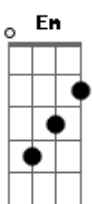

© ukulele-chords.com