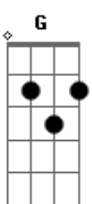

© ukulele-chords.com