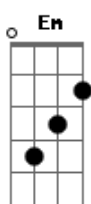

© ukulele-chords.com

© ukulele-chords.com