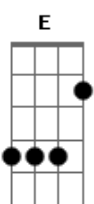

© ukulele-chords.com