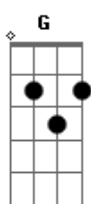

© ukulele-chords.com

© ukulele-chords.com