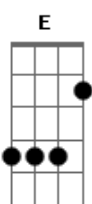

© ukulele-chords.com

© ukulele-chords.com