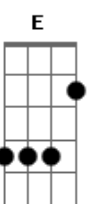

© ukulele-chords.com