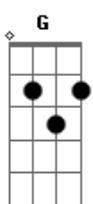

© ukulele-chords.com