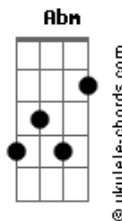

# Danilo Dubaiano - Freeway

tom:

Intro: Cm Eb

Eb  
Parece surreal Uu  
G  
Sei que não sou normal Uu  
Ab  
Tudo que eu queria era essa free way  
Abm  
Olha eu aqui na pista mais uma vez

Eb G  
Tô metendo o pé no escuro  
Ab  
Quem vê pensa que sou um vagabundo  
Abm  
A 180 por hora na curva com tudo  
Cm  
Há eu te juro

Bb  
Quando a saudade vem, vem pra machucar  
Ab  
Pro interior da vontade logo de voltar  
Abm Cm  
pra te buscar ou que sabe ficar  
Bb Ab  
Será que ainda da tempo?

Eb Bb  
Tudo que eu queria era essa free way  
Cm Ab  
Olha eu aqui na pista mais uma vez  
Cm Bb  
Pode parecer até um absurdo  
Ab Abm  
Sinto falta dela, da Pissarra, sinto falta de tudo  
Eb Bb  
Tudo que eu queria era essa free way  
Cm Ab  
Olha eu aqui na pista mais uma vez  
Cm Bb  
Pode parecer até um absurdo  
Ab Abm  
Sinto falta dela, da Pissarra, sinto falta de tudo

## Acordes

( Eb Bb )

Eb Bb  
Quando a saudade vem, vem pra machucar  
Ab  
Pro interior da vontade logo de voltar  
Abm Cm  
pra te buscar ou que sabe ficar  
Bb Ab  
Será que ainda da tempo?

Eb Bb  
Tudo que eu queria era essa free way  
Cm Ab  
Olha eu aqui na pista mais uma vez  
Cm Bb  
Pode parecer até um absurdo  
Ab Abm  
Sinto falta dela, da Pissarra, sinto falta de tudo  
Eb Bb  
Tudo que eu queria era essa free way  
Cm Ab  
Olha eu aqui na pista mais uma vez  
Cm Bb  
Pode parecer até um absurdo  
Ab Abm  
Sinto falta dela, da Pissarra, sinto falta de tudo

( Eb Bb )

Eb Bb  
Tudo que eu queria era essa free way  
Cm Ab  
Olha eu aqui na pista mais uma vez  
Cm Bb  
Pode parecer até um absurdo  
Ab Abm  
Sinto falta dela, da Pissarra, sinto falta de tudo  
Eb Bb  
Tudo que eu queria era essa free way  
Cm Ab  
Olha eu aqui na pista mais uma vez  
Cm Bb  
Pode parecer até um absurdo  
Ab Abm  
Sinto falta dela, da Pissarra, sinto falta de tudo