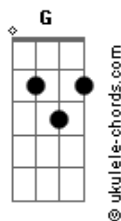

# Danilo Dubaiano - Freeway

tom:

Intro: Cm Eb

Eb  
Parece surreal Uu  
G  
Sei que não sou normal Uu  
Ab  
Tudo que eu queria era essa free way  
Abm  
Olha eu aqui na pista mais uma vez

Eb G  
Tô metendo o pé no escuro  
Ab  
Quem vê pensa que sou um vagabundo  
Abm  
A 180 por hora na curva com tudo  
Cm  
Há eu te juro

Bb  
Quando a saudade vem, vem pra machucar  
Ab  
Pro interior da vontade logo de voltar  
Abm Cm  
pra te buscar ou que sabe ficar  
Bb Ab  
Será que ainda da tempo?

Eb Bb  
Tudo que eu queria era essa free way  
Cm Ab  
Olha eu aqui na pista mais uma vez  
Cm Bb  
Pode parecer até um absurdo  
Ab Abm  
Sinto falta dela, da Pissarra, sinto falta de tudo  
Eb Bb  
Tudo que eu queria era essa free way  
Cm Ab  
Olha eu aqui na pista mais uma vez  
Cm Bb  
Pode parecer até um absurdo  
Ab Abm  
Sinto falta dela, da Pissarra, sinto falta de tudo

## Acordes

( Eb Bb )

Eb Bb  
Quando a saudade vem, vem pra machucar  
Ab  
Pro interior da vontade logo de voltar  
Abm Cm  
pra te buscar ou que sabe ficar  
Bb Ab  
Será que ainda da tempo?

Eb Bb  
Tudo que eu queria era essa free way  
Cm Ab  
Olha eu aqui na pista mais uma vez  
Cm Bb  
Pode parecer até um absurdo  
Ab Abm  
Sinto falta dela, da Pissarra, sinto falta de tudo  
Eb Bb  
Tudo que eu queria era essa free way  
Cm Ab  
Olha eu aqui na pista mais uma vez  
Cm Bb  
Pode parecer até um absurdo  
Ab Abm  
Sinto falta dela, da Pissarra, sinto falta de tudo

( Eb Bb )

Eb Bb  
Tudo que eu queria era essa free way  
Cm Ab  
Olha eu aqui na pista mais uma vez  
Cm Bb  
Pode parecer até um absurdo  
Ab Abm  
Sinto falta dela, da Pissarra, sinto falta de tudo  
Eb Bb  
Tudo que eu queria era essa free way  
Cm Ab  
Olha eu aqui na pista mais uma vez  
Cm Bb  
Pode parecer até um absurdo  
Ab Abm  
Sinto falta dela, da Pissarra, sinto falta de tudo