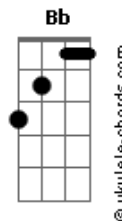

Danilo Dubaiano - Freeway

tom:

Intro: Cm Eb

Eb
Parece surreal Uu
G
Sei que não sou normal Uu
Ab
Tudo que eu queria era essa free way
Abm
Olha eu aqui na pista mais uma vez

Eb G
Tô metendo o pé no escuro
Ab
Quem vê pensa que sou um vagabundo
Abm
A 180 por hora na curva com tudo
Cm
Há eu te juro

Bb
Quando a saudade vem, vem pra machucar
Ab
Pro interior da vontade logo de voltar
Abm Cm
pra te buscar ou que sabe ficar
Bb Ab
Será que ainda da tempo?

Eb Bb
Tudo que eu queria era essa free way
Cm Ab
Olha eu aqui na pista mais uma vez
Cm Bb
Pode parecer até um absurdo
Ab Abm
Sinto falta dela, da Pissarra, sinto falta de tudo
Eb Bb
Tudo que eu queria era essa free way
Cm Ab
Olha eu aqui na pista mais uma vez
Cm Bb
Pode parecer até um absurdo
Ab Abm
Sinto falta dela, da Pissarra, sinto falta de tudo

(Eb Bb Ab)

Acordes

(Eb Bb)

Eb Bb
Quando a saudade vem, vem pra machucar
Ab
Pro interior da vontade logo de voltar
Abm Cm
pra te buscar ou que sabe ficar
Bb Ab
Será que ainda da tempo?

Eb Bb
Tudo que eu queria era essa free way
Cm Ab
Olha eu aqui na pista mais uma vez
Cm Bb
Pode parecer até um absurdo
Ab Abm
Sinto falta dela, da Pissarra, sinto falta de tudo
Eb Bb
Tudo que eu queria era essa free way
Cm Ab
Olha eu aqui na pista mais uma vez
Cm Bb
Pode parecer até um absurdo
Ab Abm
Sinto falta dela, da Pissarra, sinto falta de tudo

(Eb Bb)

Eb Bb
Tudo que eu queria era essa free way
Cm Ab
Olha eu aqui na pista mais uma vez
Cm Bb
Pode parecer até um absurdo
Ab Abm
Sinto falta dela, da Pissarra, sinto falta de tudo
Eb Bb
Tudo que eu queria era essa free way
Cm Ab
Olha eu aqui na pista mais uma vez
Cm Bb
Pode parecer até um absurdo
Ab Abm
Sinto falta dela, da Pissarra, sinto falta de tudo