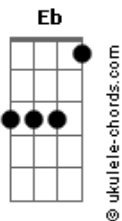

# Danilo Dubaiano - Freeway

tom:

Intro: Cm Eb

Eb  
Parece surreal Uu  
G  
Sei que não sou normal Uu  
Ab  
Tudo que eu queria era essa free way  
Abm  
Olha eu aqui na pista mais uma vez

Eb G  
Tô metendo o pé no escuro  
Ab  
Quem vê pensa que sou um vagabundo  
Abm  
A 180 por hora na curva com tudo  
Cm  
Há eu te juro

Bb  
Quando a saudade vem, vem pra machucar  
Ab  
Pro interior da vontade logo de voltar  
Abm Cm  
pra te buscar ou que sabe ficar  
Bb Ab  
Será que ainda da tempo?

Eb Bb  
Tudo que eu queria era essa free way  
Cm Ab  
Olha eu aqui na pista mais uma vez  
Cm Bb  
Pode parecer até um absurdo  
Ab Abm  
Sinto falta dela, da Pissarra, sinto falta de tudo  
Eb Bb  
Tudo que eu queria era essa free way  
Cm Ab  
Olha eu aqui na pista mais uma vez  
Cm Bb  
Pode parecer até um absurdo  
Ab Abm  
Sinto falta dela, da Pissarra, sinto falta de tudo

## Acordes

( Eb Bb )

Eb Bb  
Quando a saudade vem, vem pra machucar  
Ab  
Pro interior da vontade logo de voltar  
Abm Cm  
pra te buscar ou que sabe ficar  
Bb Ab  
Será que ainda da tempo?

Eb Bb  
Tudo que eu queria era essa free way  
Cm Ab  
Olha eu aqui na pista mais uma vez  
Cm Bb  
Pode parecer até um absurdo  
Ab Abm  
Sinto falta dela, da Pissarra, sinto falta de tudo  
Eb Bb  
Tudo que eu queria era essa free way  
Cm Ab  
Olha eu aqui na pista mais uma vez  
Cm Bb  
Pode parecer até um absurdo  
Ab Abm  
Sinto falta dela, da Pissarra, sinto falta de tudo

( Eb Bb )

Eb Bb  
Tudo que eu queria era essa free way  
Cm Ab  
Olha eu aqui na pista mais uma vez  
Cm Bb  
Pode parecer até um absurdo  
Ab Abm  
Sinto falta dela, da Pissarra, sinto falta de tudo  
Eb Bb  
Tudo que eu queria era essa free way  
Cm Ab  
Olha eu aqui na pista mais uma vez  
Cm Bb  
Pode parecer até um absurdo  
Ab Abm  
Sinto falta dela, da Pissarra, sinto falta de tudo