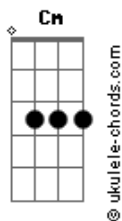

# Danilo Dubaiano - Freeway

tom:

Intro: Cm Eb

Eb  
Parece surreal Uu  
G  
Sei que não sou normal Uu  
Ab  
Tudo que eu queria era essa free way  
Abm  
Olha eu aqui na pista mais uma vez

Eb G  
Tô metendo o pé no escuro  
Ab  
Quem vê pensa que sou um vagabundo  
Abm  
A 180 por hora na curva com tudo  
Cm  
Há eu te juro

Bb  
Quando a saudade vem, vem pra machucar  
Ab  
Pro interior da vontade logo de voltar  
Abm Cm  
pra te buscar ou que sabe ficar  
Bb Ab  
Será que ainda da tempo?

Eb Bb  
Tudo que eu queria era essa free way  
Cm Ab  
Olha eu aqui na pista mais uma vez  
Cm Bb  
Pode parecer até um absurdo  
Ab Abm  
Sinto falta dela, da Pissarra, sinto falta de tudo  
Eb Bb  
Tudo que eu queria era essa free way  
Cm Ab  
Olha eu aqui na pista mais uma vez  
Cm Bb  
Pode parecer até um absurdo  
Ab Abm  
Sinto falta dela, da Pissarra, sinto falta de tudo

## Acordes

( Eb Bb )

Eb Bb  
Quando a saudade vem, vem pra machucar  
Ab  
Pro interior da vontade logo de voltar  
Abm Cm  
pra te buscar ou que sabe ficar  
Bb Ab  
Será que ainda da tempo?

Eb Bb  
Tudo que eu queria era essa free way  
Cm Ab  
Olha eu aqui na pista mais uma vez  
Cm Bb  
Pode parecer até um absurdo  
Ab Abm  
Sinto falta dela, da Pissarra, sinto falta de tudo  
Eb Bb  
Tudo que eu queria era essa free way  
Cm Ab  
Olha eu aqui na pista mais uma vez  
Cm Bb  
Pode parecer até um absurdo  
Ab Abm  
Sinto falta dela, da Pissarra, sinto falta de tudo

( Eb Bb )

Eb Bb  
Tudo que eu queria era essa free way  
Cm Ab  
Olha eu aqui na pista mais uma vez  
Cm Bb  
Pode parecer até um absurdo  
Ab Abm  
Sinto falta dela, da Pissarra, sinto falta de tudo  
Eb Bb  
Tudo que eu queria era essa free way  
Cm Ab  
Olha eu aqui na pista mais uma vez  
Cm Bb  
Pode parecer até um absurdo  
Ab Abm  
Sinto falta dela, da Pissarra, sinto falta de tudo