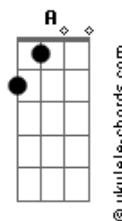

Danilo Dubaiano - Freeway

tom:

Intro: Cm Eb

Eb
Parece surreal Uu
G
Sei que não sou normal Uu
Ab
Tudo que eu queria era essa free way
Abm
Olha eu aqui na pista mais uma vez

Eb G
Tô metendo o pé no escuro
Ab
Quem vê pensa que sou um vagabundo
Abm
A 180 por hora na curva com tudo
Cm
Há eu te juro

Bb
Quando a saudade vem, vem pra machucar
Ab
Pro interior da vontade logo de voltar
Abm Cm
pra te buscar ou que sabe ficar
Bb Ab
Será que ainda da tempo?

Eb Bb
Tudo que eu queria era essa free way
Cm Ab
Olha eu aqui na pista mais uma vez
Cm Bb
Pode parecer até um absurdo
Ab Abm
Sinto falta dela, da Pissarra, sinto falta de tudo
Eb Bb
Tudo que eu queria era essa free way
Cm Ab
Olha eu aqui na pista mais uma vez
Cm Bb
Pode parecer até um absurdo
Ab Abm
Sinto falta dela, da Pissarra, sinto falta de tudo

(Eb Bb Ab)

Acordes

(Eb Bb)

Eb Bb
Quando a saudade vem, vem pra machucar
Ab
Pro interior da vontade logo de voltar
Abm Cm
pra te buscar ou que sabe ficar
Bb Ab
Será que ainda da tempo?

Eb Bb
Tudo que eu queria era essa free way
Cm Ab
Olha eu aqui na pista mais uma vez
Cm Bb
Pode parecer até um absurdo
Ab Abm
Sinto falta dela, da Pissarra, sinto falta de tudo
Eb Bb
Tudo que eu queria era essa free way
Cm Ab
Olha eu aqui na pista mais uma vez
Cm Bb
Pode parecer até um absurdo
Ab Abm
Sinto falta dela, da Pissarra, sinto falta de tudo

(Eb Bb)

Eb Bb
Tudo que eu queria era essa free way
Cm Ab
Olha eu aqui na pista mais uma vez
Cm Bb
Pode parecer até um absurdo
Ab Abm
Sinto falta dela, da Pissarra, sinto falta de tudo
Eb Bb
Tudo que eu queria era essa free way
Cm Ab
Olha eu aqui na pista mais uma vez
Cm Bb
Pode parecer até um absurdo
Ab Abm
Sinto falta dela, da Pissarra, sinto falta de tudo