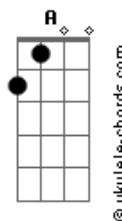

# Danilo Dubaiano - Freeway

tom:

Intro: Cm Eb

Eb  
Parece surreal Uu  
G  
Sei que não sou normal Uu  
Ab  
Tudo que eu queria era essa free way  
Abm  
Olha eu aqui na pista mais uma vez

Eb G  
Tô metendo o pé no escuro  
Ab  
Quem vê pensa que sou um vagabundo  
Abm  
A 180 por hora na curva com tudo  
Cm  
Há eu te juro

Bb  
Quando a saudade vem, vem pra machucar  
Ab  
Pro interior da vontade logo de voltar  
Abm Cm  
pra te buscar ou que sabe ficar  
Bb Ab  
Será que ainda da tempo?

Eb Bb  
Tudo que eu queria era essa free way  
Cm Ab  
Olha eu aqui na pista mais uma vez  
Cm Bb  
Pode parecer até um absurdo  
Ab Abm  
Sinto falta dela, da Pissarra, sinto falta de tudo  
Eb Bb  
Tudo que eu queria era essa free way  
Cm Ab  
Olha eu aqui na pista mais uma vez  
Cm Bb  
Pode parecer até um absurdo  
Ab Abm  
Sinto falta dela, da Pissarra, sinto falta de tudo

## Acordes

( Eb Bb )

Eb Bb  
Quando a saudade vem, vem pra machucar  
Ab  
Pro interior da vontade logo de voltar  
Abm Cm  
pra te buscar ou que sabe ficar  
Bb Ab  
Será que ainda da tempo?

Eb Bb  
Tudo que eu queria era essa free way  
Cm Ab  
Olha eu aqui na pista mais uma vez  
Cm Bb  
Pode parecer até um absurdo  
Ab Abm  
Sinto falta dela, da Pissarra, sinto falta de tudo  
Eb Bb  
Tudo que eu queria era essa free way  
Cm Ab  
Olha eu aqui na pista mais uma vez  
Cm Bb  
Pode parecer até um absurdo  
Ab Abm  
Sinto falta dela, da Pissarra, sinto falta de tudo

( Eb Bb )

Eb Bb  
Tudo que eu queria era essa free way  
Cm Ab  
Olha eu aqui na pista mais uma vez  
Cm Bb  
Pode parecer até um absurdo  
Ab Abm  
Sinto falta dela, da Pissarra, sinto falta de tudo  
Eb Bb  
Tudo que eu queria era essa free way  
Cm Ab  
Olha eu aqui na pista mais uma vez  
Cm Bb  
Pode parecer até um absurdo  
Ab Abm  
Sinto falta dela, da Pissarra, sinto falta de tudo