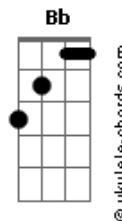

# Danilo Dubaiano - Freeway

tom:

Intro: Cm Eb

Eb  
Parece surreal Uu  
G  
Sei que não sou normal Uu  
Ab  
Tudo que eu queria era essa free way  
Abm  
Olha eu aqui na pista mais uma vez

Eb G  
Tô metendo o pé no escuro  
Ab  
Quem vê pensa que sou um vagabundo  
Abm  
A 180 por hora na curva com tudo  
Cm  
Há eu te juro

Bb  
Quando a saudade vem, vem pra machucar  
Ab  
Pro interior da vontade logo de voltar  
Abm Cm  
pra te buscar ou que sabe ficar  
Bb Ab  
Será que ainda da tempo?

Eb Bb  
Tudo que eu queria era essa free way  
Cm Ab  
Olha eu aqui na pista mais uma vez  
Cm Bb  
Pode parecer até um absurdo  
Ab Abm  
Sinto falta dela, da Pissarra, sinto falta de tudo  
Eb Bb  
Tudo que eu queria era essa free way  
Cm Ab  
Olha eu aqui na pista mais uma vez  
Cm Bb  
Pode parecer até um absurdo  
Ab Abm  
Sinto falta dela, da Pissarra, sinto falta de tudo

## Acordes

( Eb Bb )

Eb Bb  
Quando a saudade vem, vem pra machucar  
Ab  
Pro interior da vontade logo de voltar  
Abm Cm  
pra te buscar ou que sabe ficar  
Bb Ab  
Será que ainda da tempo?

Eb Bb  
Tudo que eu queria era essa free way  
Cm Ab  
Olha eu aqui na pista mais uma vez  
Cm Bb  
Pode parecer até um absurdo  
Ab Abm  
Sinto falta dela, da Pissarra, sinto falta de tudo  
Eb Bb  
Tudo que eu queria era essa free way  
Cm Ab  
Olha eu aqui na pista mais uma vez  
Cm Bb  
Pode parecer até um absurdo  
Ab Abm  
Sinto falta dela, da Pissarra, sinto falta de tudo

( Eb Bb )

Eb Bb  
Tudo que eu queria era essa free way  
Cm Ab  
Olha eu aqui na pista mais uma vez  
Cm Bb  
Pode parecer até um absurdo  
Ab Abm  
Sinto falta dela, da Pissarra, sinto falta de tudo  
Eb Bb  
Tudo que eu queria era essa free way  
Cm Ab  
Olha eu aqui na pista mais uma vez  
Cm Bb  
Pode parecer até um absurdo  
Ab Abm  
Sinto falta dela, da Pissarra, sinto falta de tudo