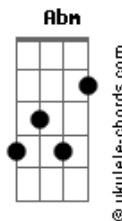

Danilo Dubaiano - Freeway

tom:

Intro: Cm Eb

Eb
Parece surreal Uu
G
Sei que não sou normal Uu
Ab
Tudo que eu queria era essa free way
Abm
Olha eu aqui na pista mais uma vez

Eb G
Tô metendo o pé no escuro
Ab
Quem vê pensa que sou um vagabundo
Abm
A 180 por hora na curva com tudo
Cm
Há eu te juro

Bb
Quando a saudade vem, vem pra machucar
Ab
Pro interior da vontade logo de voltar
Abm Cm
pra te buscar ou que sabe ficar
Bb Ab
Será que ainda da tempo?

Eb Bb
Tudo que eu queria era essa free way
Cm Ab
Olha eu aqui na pista mais uma vez
Cm Bb
Pode parecer até um absurdo
Ab Abm
Sinto falta dela, da Pissarra, sinto falta de tudo
Eb Bb
Tudo que eu queria era essa free way
Cm Ab
Olha eu aqui na pista mais uma vez
Cm Bb
Pode parecer até um absurdo
Ab Abm
Sinto falta dela, da Pissarra, sinto falta de tudo

(Eb Bb Ab)

Acordes

(Eb Bb)

Eb Bb
Quando a saudade vem, vem pra machucar
Ab
Pro interior da vontade logo de voltar
Abm Cm
pra te buscar ou que sabe ficar
Bb Ab
Será que ainda da tempo?

Eb Bb
Tudo que eu queria era essa free way
Cm Ab
Olha eu aqui na pista mais uma vez
Cm Bb
Pode parecer até um absurdo
Ab Abm
Sinto falta dela, da Pissarra, sinto falta de tudo
Eb Bb
Tudo que eu queria era essa free way
Cm Ab
Olha eu aqui na pista mais uma vez
Cm Bb
Pode parecer até um absurdo
Ab Abm
Sinto falta dela, da Pissarra, sinto falta de tudo

(Eb Bb)

Eb Bb
Tudo que eu queria era essa free way
Cm Ab
Olha eu aqui na pista mais uma vez
Cm Bb
Pode parecer até um absurdo
Ab Abm
Sinto falta dela, da Pissarra, sinto falta de tudo
Eb Bb
Tudo que eu queria era essa free way
Cm Ab
Olha eu aqui na pista mais uma vez
Cm Bb
Pode parecer até um absurdo
Ab Abm
Sinto falta dela, da Pissarra, sinto falta de tudo