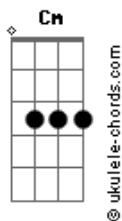

Danilo Dubaiano - Freeway

tom:

Intro: Cm Eb

Eb
Parece surreal Uu
G
Sei que não sou normal Uu
Ab
Tudo que eu queria era essa free way
Abm
Olha eu aqui na pista mais uma vez

Eb G
Tô metendo o pé no escuro
Ab
Quem vê pensa que sou um vagabundo
Abm
A 180 por hora na curva com tudo
Cm
Há eu te juro

Bb
Quando a saudade vem, vem pra machucar
Ab
Pro interior da vontade logo de voltar
Abm Cm
pra te buscar ou que sabe ficar
Bb Ab
Será que ainda da tempo?

Eb Bb
Tudo que eu queria era essa free way
Cm Ab
Olha eu aqui na pista mais uma vez
Cm Bb
Pode parecer até um absurdo
Ab Abm
Sinto falta dela, da Pissarra, sinto falta de tudo
Eb Bb
Tudo que eu queria era essa free way
Cm Ab
Olha eu aqui na pista mais uma vez
Cm Bb
Pode parecer até um absurdo
Ab Abm
Sinto falta dela, da Pissarra, sinto falta de tudo

(Eb Bb Ab)

Acordes

(Eb Bb)

Eb Bb
Quando a saudade vem, vem pra machucar
Ab
Pro interior da vontade logo de voltar
Abm Cm
pra te buscar ou que sabe ficar
Bb Ab
Será que ainda da tempo?

Eb Bb
Tudo que eu queria era essa free way
Cm Ab
Olha eu aqui na pista mais uma vez
Cm Bb
Pode parecer até um absurdo
Ab Abm
Sinto falta dela, da Pissarra, sinto falta de tudo
Eb Bb
Tudo que eu queria era essa free way
Cm Ab
Olha eu aqui na pista mais uma vez
Cm Bb
Pode parecer até um absurdo
Ab Abm
Sinto falta dela, da Pissarra, sinto falta de tudo

(Eb Bb)

Eb Bb
Tudo que eu queria era essa free way
Cm Ab
Olha eu aqui na pista mais uma vez
Cm Bb
Pode parecer até um absurdo
Ab Abm
Sinto falta dela, da Pissarra, sinto falta de tudo
Eb Bb
Tudo que eu queria era essa free way
Cm Ab
Olha eu aqui na pista mais uma vez
Cm Bb
Pode parecer até um absurdo
Ab Abm
Sinto falta dela, da Pissarra, sinto falta de tudo