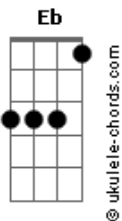

Danilo Dubaiano - Freeway

tom:

Intro: Cm Eb

Eb
Parece surreal Uu
G
Sei que não sou normal Uu
Ab
Tudo que eu queria era essa free way
Abm
Olha eu aqui na pista mais uma vez

Eb G
Tô metendo o pé no escuro
Ab
Quem vê pensa que sou um vagabundo
Abm
A 180 por hora na curva com tudo
Cm
Há eu te juro

Bb
Quando a saudade vem, vem pra machucar
Ab
Pro interior da vontade logo de voltar
Abm Cm
pra te buscar ou que sabe ficar
Bb Ab
Será que ainda da tempo?

Eb Bb
Tudo que eu queria era essa free way
Cm Ab
Olha eu aqui na pista mais uma vez
Cm Bb
Pode parecer até um absurdo
Ab Abm
Sinto falta dela, da Pissarra, sinto falta de tudo
Eb Bb
Tudo que eu queria era essa free way
Cm Ab
Olha eu aqui na pista mais uma vez
Cm Bb
Pode parecer até um absurdo
Ab Abm
Sinto falta dela, da Pissarra, sinto falta de tudo

(Eb Bb Ab)

Acordes

(Eb Bb)

Eb Bb
Quando a saudade vem, vem pra machucar
Ab
Pro interior da vontade logo de voltar
Abm Cm
pra te buscar ou que sabe ficar
Bb Ab
Será que ainda da tempo?

Eb Bb
Tudo que eu queria era essa free way
Cm Ab
Olha eu aqui na pista mais uma vez
Cm Bb
Pode parecer até um absurdo
Ab Abm
Sinto falta dela, da Pissarra, sinto falta de tudo
Eb Bb
Tudo que eu queria era essa free way
Cm Ab
Olha eu aqui na pista mais uma vez
Cm Bb
Pode parecer até um absurdo
Ab Abm
Sinto falta dela, da Pissarra, sinto falta de tudo

(Eb Bb)

Eb Bb
Tudo que eu queria era essa free way
Cm Ab
Olha eu aqui na pista mais uma vez
Cm Bb
Pode parecer até um absurdo
Ab Abm
Sinto falta dela, da Pissarra, sinto falta de tudo
Eb Bb
Tudo que eu queria era essa free way
Cm Ab
Olha eu aqui na pista mais uma vez
Cm Bb
Pode parecer até um absurdo
Ab Abm
Sinto falta dela, da Pissarra, sinto falta de tudo