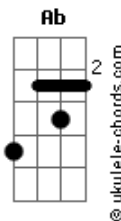

# Danilo Dubaiano - Freeway

tom:

Intro: Cm Eb

Eb  
Parece surreal Uu  
G  
Sei que não sou normal Uu  
Ab  
Tudo que eu queria era essa free way  
Abm  
Olha eu aqui na pista mais uma vez

Eb G  
Tô metendo o pé no escuro  
Ab  
Quem vê pensa que sou um vagabundo  
Abm  
A 180 por hora na curva com tudo  
Cm  
Há eu te juro

Bb  
Quando a saudade vem, vem pra machucar  
Ab  
Pro interior da vontade logo de voltar  
Abm Cm  
pra te buscar ou que sabe ficar  
Bb Ab  
Será que ainda da tempo?

Eb Bb  
Tudo que eu queria era essa free way  
Cm Ab  
Olha eu aqui na pista mais uma vez  
Cm Bb  
Pode parecer até um absurdo  
Ab Abm  
Sinto falta dela, da Pissarra, sinto falta de tudo  
Eb Bb  
Tudo que eu queria era essa free way  
Cm Ab  
Olha eu aqui na pista mais uma vez  
Cm Bb  
Pode parecer até um absurdo  
Ab Abm  
Sinto falta dela, da Pissarra, sinto falta de tudo

## Acordes

( Eb Bb )

Eb Bb  
Quando a saudade vem, vem pra machucar  
Ab  
Pro interior da vontade logo de voltar  
Abm Cm  
pra te buscar ou que sabe ficar  
Bb Ab  
Será que ainda da tempo?

Eb Bb  
Tudo que eu queria era essa free way  
Cm Ab  
Olha eu aqui na pista mais uma vez  
Cm Bb  
Pode parecer até um absurdo  
Ab Abm  
Sinto falta dela, da Pissarra, sinto falta de tudo  
Eb Bb  
Tudo que eu queria era essa free way  
Cm Ab  
Olha eu aqui na pista mais uma vez  
Cm Bb  
Pode parecer até um absurdo  
Ab Abm  
Sinto falta dela, da Pissarra, sinto falta de tudo

( Eb Bb )

Eb Bb  
Tudo que eu queria era essa free way  
Cm Ab  
Olha eu aqui na pista mais uma vez  
Cm Bb  
Pode parecer até um absurdo  
Ab Abm  
Sinto falta dela, da Pissarra, sinto falta de tudo  
Eb Bb  
Tudo que eu queria era essa free way  
Cm Ab  
Olha eu aqui na pista mais uma vez  
Cm Bb  
Pode parecer até um absurdo  
Ab Abm  
Sinto falta dela, da Pissarra, sinto falta de tudo