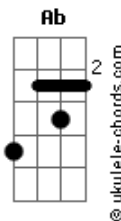

Danilo Dubaiano - Freeway

tom:

Intro: Cm Eb

Eb
Parece surreal Uu
G
Sei que não sou normal Uu
Ab
Tudo que eu queria era essa free way
Abm
Olha eu aqui na pista mais uma vez

Eb G
Tô metendo o pé no escuro
Ab
Quem vê pensa que sou um vagabundo
Abm
A 180 por hora na curva com tudo
Cm
Há eu te juro

Bb
Quando a saudade vem, vem pra machucar
Ab
Pro interior da vontade logo de voltar
Abm Cm
pra te buscar ou que sabe ficar
Bb Ab
Será que ainda da tempo?

Eb Bb
Tudo que eu queria era essa free way
Cm Ab
Olha eu aqui na pista mais uma vez
Cm Bb
Pode parecer até um absurdo
Ab Abm
Sinto falta dela, da Pissarra, sinto falta de tudo
Eb Bb
Tudo que eu queria era essa free way
Cm Ab
Olha eu aqui na pista mais uma vez
Cm Bb
Pode parecer até um absurdo
Ab Abm
Sinto falta dela, da Pissarra, sinto falta de tudo

(Eb Bb Ab)

Acordes

(Eb Bb)

Eb Bb
Quando a saudade vem, vem pra machucar
Ab
Pro interior da vontade logo de voltar
Abm Cm
pra te buscar ou que sabe ficar
Bb Ab
Será que ainda da tempo?

Eb Bb
Tudo que eu queria era essa free way
Cm Ab
Olha eu aqui na pista mais uma vez
Cm Bb
Pode parecer até um absurdo
Ab Abm
Sinto falta dela, da Pissarra, sinto falta de tudo
Eb Bb
Tudo que eu queria era essa free way
Cm Ab
Olha eu aqui na pista mais uma vez
Cm Bb
Pode parecer até um absurdo
Ab Abm
Sinto falta dela, da Pissarra, sinto falta de tudo

(Eb Bb)

Eb Bb
Tudo que eu queria era essa free way
Cm Ab
Olha eu aqui na pista mais uma vez
Cm Bb
Pode parecer até um absurdo
Ab Abm
Sinto falta dela, da Pissarra, sinto falta de tudo
Eb Bb
Tudo que eu queria era essa free way
Cm Ab
Olha eu aqui na pista mais uma vez
Cm Bb
Pode parecer até um absurdo
Ab Abm
Sinto falta dela, da Pissarra, sinto falta de tudo