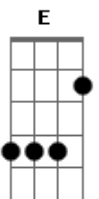

© ukulele-chords.com