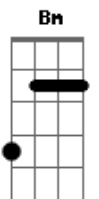

© ukulele-chords.com