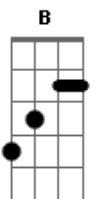

© ukulele-chords.com