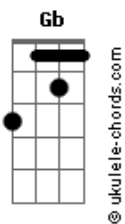

Dbm **Ab**
Arquitetou tudo rapidinho

Gb
Na frente tinha um espelho

Dbm **Abm**
Não dava pra ver direito

Gb
Mas refletia um tom Meio amarelo

Próximo ao vermelho

E **Gb**
Vela acessa no quarto é golpe baixo

Ab
Assim fica fácil

Abm
Já chega de drama

Gb
A gente pode até tropeçar

Dbm
Mas sempre cai na cama

Abm
Em clima de trégua

Gb
Mais forte Ak 47

Dbm **Abm**
Chama, chama

Gb
Chama, mais forte Ak 47

Dbm **Abm**
Chama, chama

Gb
Chama, mais forte Ak 47 na guerra

(**Dbm** **Abm** **Gb**)

Acordes

(**Dbm** **Abm** **Gb**)

Dbm **Abm**
É que você deixou a porta aberta

Gb
Garota esperta, sabe bem como me provocar
Dbm **Abm** **Gb**
Aah, AAH Ainda por cima, fez um clima AAH