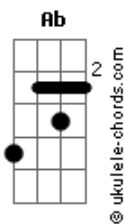

Dbm **Ab**
Arquitetou tudo rapidinho

Gb
Na frente tinha um espelho

Dbm **Abm**
Não dava pra ver direito

Gb
Mas refletia um tom Meio amarelo

Próximo ao vermelho

E **Gb**
Vela acessa no quarto é golpe baixo

Ab
Assim fica fácil

Abm
Já chega de drama

Gb
A gente pode até tropeçar

Dbm
Mas sempre cai na cama

Abm
Em clima de trégua

Gb
Mais forte Ak 47

Dbm **Abm**
Chama, chama

Gb
Chama, mais forte Ak 47

Dbm **Abm**
Chama, chama

Gb
Chama, mais forte Ak 47 na guerra

(**Dbm** **Abm** **Gb**)

Acordes

(**Dbm** **Abm** **Gb**)

Dbm **Abm**
É que você deixou a porta aberta

Gb
Garota esperta, sabe bem como me provocar
Dbm **Abm** **Gb**
Aah, AAH Ainda por cima, fez um clima AAH