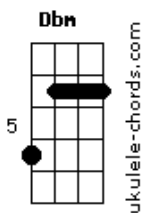

Dbm **Ab**
Arquitetou tudo rapidinho

Gb
Na frente tinha um espelho

Dbm **Abm**
Não dava pra ver direito

Gb
Mas refletia um tom Meio amarelo

Próximo ao vermelho

E **Gb**
Vela acessa no quarto é golpe baixo

Ab
Assim fica fácil

Abm
Já chega de drama

Gb
A gente pode até tropeçar

Dbm
Mas sempre cai na cama

Abm
Em clima de trégua

Gb
Mais forte Ak 47

Dbm **Abm**
Chama, chama

Gb
Chama, mais forte Ak 47

Dbm **Abm**
Chama, chama

Gb
Chama, mais forte Ak 47 na guerra

(**Dbm** **Abm** **Gb**)

Acordes

(**Dbm** **Abm** **Gb**)

Dbm **Abm**
É que você deixou a porta aberta

Gb
Garota esperta, sabe bem como me provocar
Dbm **Abm** **Gb**
Aah, AAH Ainda por cima, fez um clima AAH