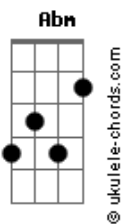

Dbm **Ab**
Arquitetou tudo rapidinho

Gb
Na frente tinha um espelho

Dbm **Abm**
Não dava pra ver direito

Gb
Mas refletia um tom Meio amarelo

Próximo ao vermelho

E **Gb**
Vela acessa no quarto é golpe baixo

Ab
Assim fica fácil

Abm
Já chega de drama

Gb
A gente pode até tropeçar

Dbm
Mas sempre cai na cama

Abm
Em clima de trégua

Gb
Mais forte Ak 47

Dbm **Abm**
Chama, chama

Gb
Chama, mais forte Ak 47

Dbm **Abm**
Chama, chama

Gb
Chama, mais forte Ak 47 na guerra

(**Dbm** **Abm** **Gb**)

Acordes

(**Dbm** **Abm** **Gb**)

Dbm **Abm**
É que você deixou a porta aberta

Gb
Garota esperta, sabe bem como me provocar
Dbm **Abm** **Gb**
Aah, AAH Ainda por cima, fez um clima AAH