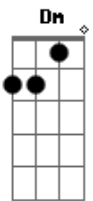

Danilo Dubaiano - Carmen

tom:

Intro: F Am Dm Bb

F C
Estou com dúvidas
Bb
Se em inglês, carro é car

F C
Sempre me confundo
Bb
Se homem é men, carmem o que será?

F Am Dm
Será um transformer?
Bb

Que ela é uma máquina eu já sabia
F Am Dm
No meu bairro rua nobre
Bb

Por você dispenso até um harém
Am Dm
E a gente casa já semana que vem
Bb

Gm C
50% eu penso em você

Gm C
E os outros 50 penso em nós dois
F

Casa comigo

Acordes

© ukulele-chords.com

© ukulele-chords.com

© ukulele-chords.com