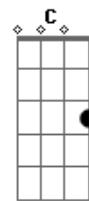

© ukulele-chords.com