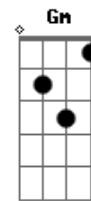

© ukulele-chords.com

(F Am Dm Bb)

F C
Estou com dúvidas
Bb
Se em inglês, carro é car

F C
Sempre me confundo
Bb
Se homem é men, carmem o que será?

F Am Dm
Será um transformer?
Bb

Que ela é uma máquina eu já sabia
F Am Dm
No meu bairro rua nobre
Bb

Quando ela passa todo mundo assobia

(F C Bb)

Eita lá em casa!

F Am Dm
Ô carmem, que charme você tem
Bb F

Por você dispenso até um harém
Am Dm
E a gente casa já semana que vem
Bb

F Am Dm
Ô carmem, que charme você tem
Bb F

Por você dispenso até um harém
Am Dm
E a gente casa já semana que vem
Bb

Gm C
50% eu penso em você

Gm C
E os outros 50 penso em nós dois
F

Casa comigo
(F Am Dm Bb F)