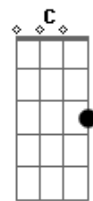

© ukulele-chords.com