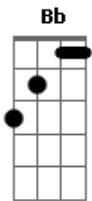

Danilo Dubaiano - Carmen

tom:

Intro: F Am Dm Bb

F C
Estou com dúvidas
Bb
Se em inglês, carro é car

F C
Sempre me confundo
Bb
Se homem é men, carmem o que será?

F Am Dm
Será um transformer?
Bb

Que ela é uma máquina eu já sabia
F Am Dm
No meu bairro rua nobre
Bb

Quando ela passa todo mundo assobia

(F C Bb)

Eita lá em casa!

F Am Dm
Ô carmem, que charme você tem
Bb F

Por você dispenso até um harém
Am Dm
E a gente casa já semana que vem
Bb

F Am Dm
Ô carmem, que charme você tem
Bb F

Por você dispenso até um harém
Am Dm
E a gente casa já semana que vem
Bb

Gm C
50% eu penso em você

Gm C
E os outros 50 penso em nós dois
F

Casa comigo

Acordes

© ukulele-chords.com

© ukulele-chords.com

© ukulele-chords.com