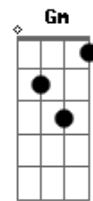

© ukulele-chords.com

(F Am Dm Bb)

F C
Estou com dúvidas
Bb
Se em inglês, carro é car

F C
Sempre me confundo
Bb
Se homem é men, carmem o que será?

F Am Dm
Será um transformer?
Bb

Que ela é uma máquina eu já sabia
F Am Dm
No meu bairro rua nobre
Bb
Quando ela passa todo mundo assobia

(F C Bb)

Eita lá em casa!

F Am Dm
Ô carmem, que charme você tem
Bb F
Por você dispenso até um harém
Am Dm
E a gente casa já semana que vem
Bb
Me diz

F Am Dm
Ô carmem, que charme você tem
Bb F
Por você dispenso até um harém
Am Dm
E a gente casa já semana que vem
Bb
Me diz

Gm C
50% eu penso em você
Gm C
E os outros 50 penso em nós dois
F
Casa comigo

(F Am Dm Bb F)