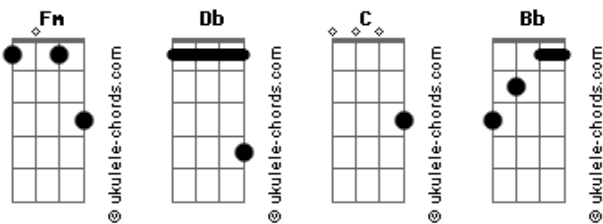

Danilo Dubaiano - Bote Fé Em Seu Cupido

tom:

Intro: **Db C Fm Bb**
Db C Fm Bb

Db C Fm Bb
Saiu o primeiro beijo em direção a sua boca

Bb
Se perder no caminho
Db C
Não põe a culpa no delivery

Fm
Deus me livre
Bb Db
A galera tá muito louca, louca
C Fm
Todo mundo tirando a roupa
Bb Db
Estão fazendo isso de business
C Fm Bb
Estão fazendo isso de business

Db C
Eu cupido tenho culpa não
C
Tô por um fio no meu emprego
Fm Bb Db C
É só pele na pele e falta de sentimento
Fm Bb
É só pele na pele tá faltando sentimento

Ôôôô
Db C Fm Bb Db
Se quiser posso cancelar o seu pedido
C Fm
Mas se esperar
Bb Db
Há de haver um jeito de concertar isso
C Fm Bb
Não abra mão do amor
Db C Fm Bb
Bote fé em seu cupido

(**Db C Fm Bb**)

Db C Fm

Acordes

Saiu o primeiro beijo em direção a sua boca

Bb
Se perder no caminho
Db C
Não põe a culpa no delivery

Fm
Deus me livre
Bb Db
A galera tá muito louca, louca
C Fm
Todo mundo tirando a roupa
Bb Db
Estão fazendo isso de business
C Fm Bb
Estão fazendo isso de business

Db C
Eu cupido tenho culpa não
C
Tô por um fio no meu emprego
Fm Bb Db C
É só pele na pele e falta de sentimento
Fm Bb
É só pele na pele tá faltando sentimento

Ôôôô

Db C Fm Bb Db
Se quiser posso cancelar o seu pedido
C Fm
Mas se esperar
Bb Db
Há de haver um jeito de concertar isso
Db C Fm Bb Db
Se quiser posso cancelar o seu pedido
C Fm
Mas se esperar
Bb Db
Há de haver um jeito de concertar isso
C Fm Bb
Não abra mão do amor
Db C Fm Bb
Bote fé em seu cupido

Db C Fm
Bote fé em seu cupido