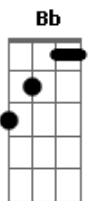

# Danilo Dubaiano - Bote Fé Em Seu Cupido

tom:

Intro: **Db C Fm Bb**  
**Db C Fm Bb**

**Db C Fm Bb**  
Saiu o primeiro beijo em direção a sua boca

**Bb**  
Se perder no caminho  
**Db C**  
Não põe a culpa no delivery

Ôôôô  
**Db C Fm Bb Db**  
Se quiser posso cancelar o seu pedido  
**C Fm**  
Mas se esperar  
**Bb Db**  
Há de haver um jeito de concertar isso  
**C Fm Bb**  
Não abra mão do amor  
**Db C Fm Bb**  
Bote fé em seu cupido

( **Db C Fm Bb** )

**Db C Fm**

## Acordes

© ukulele-chords.com

© ukulele-chords.com

© ukulele-chords.com

© ukulele-chords.com

Saiu o primeiro beijo em direção a sua boca

**Bb**  
Se perder no caminho  
**Db C**  
Não põe a culpa no delivery