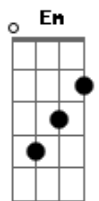

# Danilo Dubaiano - Barra de Life

tom:

Intro: D A Em G

D  
Já dei muitos game-overs  
G  
Em um jogo de uma vida só  
D  
Já toquei música cover  
G  
Em todos os tons de Dó á Dó

Em  
As mais tristes do coldplay  
A  
E Adele pra alimentar minha bad  
Em A  
Sempre com os nervos á flor da pele

D A  
Você chegou, e aumentou  
G  
Minha barra de life  
D A  
Pouco durou, logo me trocou  
Em D G  
Mais uma vez fui a nocaute

D A  
Você chegou, e aumentou  
G  
Minha barra de life  
D A  
Pouco durou, logo me trocou  
Em D G  
Mais uma vez fui a nocaute

Em A  
Feito o ryu do street fighter  
Em A D  
Me mostrou que quem é que perde o amor de verdade

## Acordes

© ukulele-chords.com

© ukulele-chords.com

© ukulele-chords.com

© ukulele-chords.com

© ukulele-chords.com

( A D A Em G )

D  
Já dei muitos game-overs  
G  
Em um jogo de uma vida só  
D  
Já toquei música cover  
G  
Em todos os tons de Dó á Dó  
Em  
As mais tristes do coldplay  
A  
E Adele pra alimentar minha bad  
Em A  
Sempre com os nervos á flor da pele