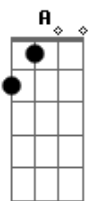

Danilo Dubaiano - Barra de Life

tom:

Intro: D A Em G

D
Já dei muitos game-overs
G
Em um jogo de uma vida só
D
Já toquei música cover
G
Em todos os tons de Dó á Dó

Em
As mais tristes do coldplay
A
E Adele pra alimentar minha bad
Em A
Sempre com os nervos á flor da pele

D A
Você chegou, e aumentou
G
Minha barra de life
D A
Pouco durou, logo me trocou
Em D G
Mais uma vez fui a nocaute

D A
Você chegou, e aumentou
G
Minha barra de life
D A
Pouco durou, logo me trocou
Em D G
Mais uma vez fui a nocaute

Em A
Feito o ryu do street fighter
Em A D
Me mostrou que quem é que perde o amor de verdade

Acordes

© ukulele-chords.com

© ukulele-chords.com

© ukulele-chords.com

© ukulele-chords.com

© ukulele-chords.com

(A D A Em G)