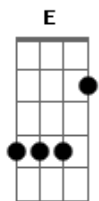

D A  
Você chegou, e aumentou  
G  
Minha barra de life  
D A  
Pouco durou, logo me trocou  
Em D G  
Mais uma vez fui a nocaute

D A  
Você chegou, e aumentou  
G  
Minha barra de life  
D A  
Pouco durou, logo me trocou  
Em D G  
Mais uma vez fui a nocaute

Em A  
Feito o ryu do street fighter  
Em A D  
Me mostrou que quem é que perde o amor de verdade

## Acordes

© ukulele-chords.com

© ukulele-chords.com

© ukulele-chords.com

© ukulele-chords.com

© ukulele-chords.com

( A D A Em G )

D  
Já dei muitos game-overs  
G  
Em um jogo de uma vida só  
D  
Já toquei música cover  
G  
Em todos os tons de Dó á Dó  
Em  
As mais tristes do coldplay  
A  
E Adele pra alimentar minha bad  
Em A  
Sempre com os nervos á flor da pele