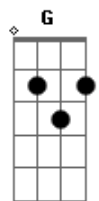

Danilo Dubaiano - Barra de Life

tom:

Intro: D A Em G

D
Já dei muitos game-overs
G
Em um jogo de uma vida só
D
Já toquei música cover
G
Em todos os tons de Dó á Dó

Em
As mais tristes do coldplay
A
E Adele pra alimentar minha bad
Em A
Sempre com os nervos á flor da pele

D A
Você chegou, e aumentou
G
Minha barra de life
D A
Pouco durou, logo me trocou
Em D G
Mais uma vez fui a nocaute

D A
Você chegou, e aumentou
G
Minha barra de life
D A
Pouco durou, logo me trocou
Em D G
Mais uma vez fui a nocaute

Em A
Feito o ryu do street fighter
Em A D
Me mostrou que quem é que perde o amor de verdade

Acordes

© ukulele-chords.com

© ukulele-chords.com

© ukulele-chords.com

© ukulele-chords.com

© ukulele-chords.com

(A D A Em G)

D
Já dei muitos game-overs
G
Em um jogo de uma vida só
D
Já toquei música cover
G
Em todos os tons de Dó á Dó
Em
As mais tristes do coldplay
A
E Adele pra alimentar minha bad
Em A
Sempre com os nervos á flor da pele