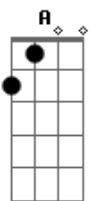

A
E Adele pra alimentar minha bad

Em A
Sempre com os nervos á flor da pele

D A
Você chegou, e aumentou

G
Minha barra de life

D A
Pouco durou, logo me trocou

Em D G
Mais uma vez fui a nocaute

D A
Você chegou, e aumentou

G
Minha barra de life

D A
Pouco durou, logo me trocou

Em D G
Mais uma vez fui a nocaute

Em A
Feito o ryu do street fighter

Em A D
Me mostrou que quem é que perde o amor de verdade

Acordes

© ukulele-chords.com