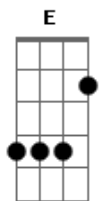

Danilo Dubaiano - Barra de Life

tom:

Intro: D A Em G

D
Já dei muitos game-overs
G
Em um jogo de uma vida só
D
Já toquei música cover
G
Em todos os tons de Dó á Dó

Em
As mais tristes do coldplay
A
E Adele pra alimentar minha bad
Em A
Sempre com os nervos á flor da pele

D A
Você chegou, e aumentou
G
Minha barra de life
D A
Pouco durou, logo me trocou
Em D G
Mais uma vez fui a nocaute

D A
Você chegou, e aumentou
G
Minha barra de life
D A
Pouco durou, logo me trocou
Em D G
Mais uma vez fui a nocaute

Em A
Feito o ryu do street fighter
Em A D
Me mostrou que quem é que perde o amor de verdade

Acordes

© ukulele-chords.com

© ukulele-chords.com

© ukulele-chords.com

© ukulele-chords.com

© ukulele-chords.com

(A D A Em G)

D
Já dei muitos game-overs
G
Em um jogo de uma vida só
D
Já toquei música cover
G
Em todos os tons de Dó á Dó
Em
As mais tristes do coldplay
A
E Adele pra alimentar minha bad
Em A
Sempre com os nervos á flor da pele