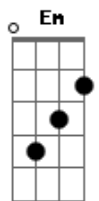

Danilo Dubaiano - Barra de Life

tom:

Intro: D A Em G

D
Já dei muitos game-overs
G
Em um jogo de uma vida só
D
Já toquei música cover
G
Em todos os tons de Dó á Dó

Em
As mais tristes do coldplay
A
E Adele pra alimentar minha bad
Em A
Sempre com os nervos á flor da pele

D A
Você chegou, e aumentou
G
Minha barra de life
D A
Pouco durou, logo me trocou
Em D G
Mais uma vez fui a nocaute

D A
Você chegou, e aumentou
G
Minha barra de life
D A
Pouco durou, logo me trocou
Em D G
Mais uma vez fui a nocaute

Em A
Feito o ryu do street fighter
Em A D
Me mostrou que quem é que perde o amor de verdade

Acordes

© ukulele-chords.com

© ukulele-chords.com

© ukulele-chords.com

© ukulele-chords.com

© ukulele-chords.com

(A D A Em G)

D
Já dei muitos game-overs
G
Em um jogo de uma vida só
D
Já toquei música cover
G
Em todos os tons de Dó á Dó
Em
As mais tristes do coldplay
A
E Adele pra alimentar minha bad
Em A
Sempre com os nervos á flor da pele