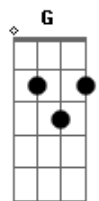

D A  
Você chegou, e aumentou  
G  
Minha barra de life  
D A  
Pouco durou, logo me trocou  
Em D G  
Mais uma vez fui a nocaute

D A  
Você chegou, e aumentou  
G  
Minha barra de life  
D A  
Pouco durou, logo me trocou  
Em D G  
Mais uma vez fui a nocaute

Em A  
Feito o ryu do street fighter  
Em A D  
Me mostrou que quem é que perde o amor de verdade

## Acordes

© ukulele-chords.com

© ukulele-chords.com

© ukulele-chords.com

© ukulele-chords.com

© ukulele-chords.com

( A D A Em G )

D  
Já dei muitos game-overs  
G  
Em um jogo de uma vida só  
D  
Já toquei música cover  
G  
Em todos os tons de Dó á Dó  
Em  
As mais tristes do coldplay  
A  
E Adele pra alimentar minha bad  
Em A  
Sempre com os nervos á flor da pele