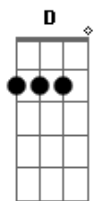

A
E Adele pra alimentar minha bad

Em A
Sempre com os nervos á flor da pele

D A
Você chegou, e aumentou

G
Minha barra de life

D A
Pouco durou, logo me trocou

Em D G
Mais uma vez fui a nocaute

D A
Você chegou, e aumentou

G
Minha barra de life

D A
Pouco durou, logo me trocou

Em D G
Mais uma vez fui a nocaute

Em A
Feito o ryu do street fighter

Em A D
Me mostrou que quem é que perde o amor de verdade

Acordes

© ukulele-chords.com