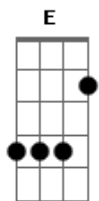

© ukulele-chords.com

(A D A Em G)

D
Já dei muitos game-overs

G
Em um jogo de uma vida só

D
Já toquei música cover

G
Em todos os tons de Dó á Dó

Em
As mais tristes do coldplay

A
E Adele pra alimentar minha bad

Em A
Sempre com os nervos á flor da pele

D A
Você chegou, e aumentou

G
Minha barra de life

D A
Pouco durou, logo me trocou

Em D G
Mais uma vez fui a nocaute

D A
Você chegou, e aumentou

G
Minha barra de life

D A
Pouco durou, logo me trocou

Em D G
Mais uma vez fui a nocaute

Em A
Feito o ryu do street fighter

Em A D
Me mostrou que quem é que perde o amor de verdade

(A D)