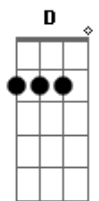

Danilo Dubaiano - Barra de Life

tom:

Intro: D A Em G

D
Já dei muitos game-overs
G
Em um jogo de uma vida só
D
Já toquei música cover
G
Em todos os tons de Dó á Dó

Em
As mais tristes do coldplay
A
E Adele pra alimentar minha bad
Em A
Sempre com os nervos á flor da pele

D A
Você chegou, e aumentou
G
Minha barra de life
D A
Pouco durou, logo me trocou
Em D G
Mais uma vez fui a nocaute

D A
Você chegou, e aumentou
G
Minha barra de life
D A
Pouco durou, logo me trocou
Em D G
Mais uma vez fui a nocaute

Em A
Feito o ryu do street fighter
Em A D
Me mostrou que quem é que perde o amor de verdade

Acordes

© ukulele-chords.com