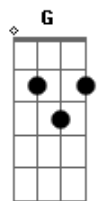

© ukulele-chords.com