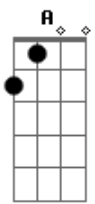

© ukulele-chords.com