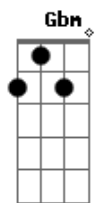

© ukulele-chords.com