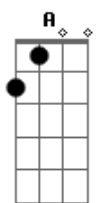

© ukulele-chords.com