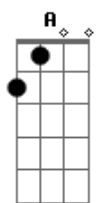

© ukulele-chords.com