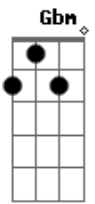

© ukulele-chords.com