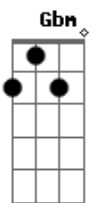

© ukulele-chords.com