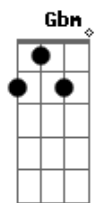

© ukulele-chords.com