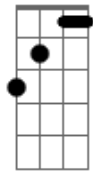

© ukulele-chords.com

Bb