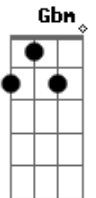

© ukulele-chords.com