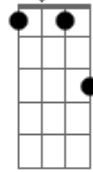

© ukulele-chords.com

Fm