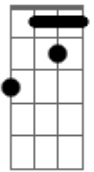

© ukulele-chords.com

Gb