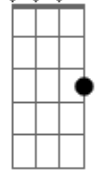

Danilo Cutrim - Seguir Só

tom:

Intro: Gm G Gbm F

C C7
Pra poder continuar
F Fm C
Eu tive que seguir só

C C7
Lanço me em alto mar
F Fm Em
Porque só assim desato o nó
Ebm Dm
Que se fez em mim
G Cadd9
Que se fez em nós

C C7
Pra poder nos alcançar
F Fm C
Eu tive que ouvir a voz
C7
Voo solo pelo ar
F Fm Em
Pra entender se foi o melhor
Ebm Dm
Se melhor pra mim
G Cadd9
Pra você, pra nós

Am C
Quando já não pulsa mais
F
Devolvemos nossa paz

Gm Ab
Sem chão, sem lar, sem mim, você, sem cor
Gm Gb
Sem sal, sem ar, sem pão e nem sabor
Fm Gb
Sem céu, sem mar, sem mais, mas sem rancor
Gm Ab Am Bb C
E o luto do final de um grande amor

Acordes

C

© ukulele-chords.com