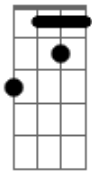

© ukulele-chords.com

Gb