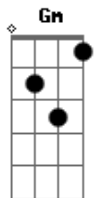

© ukulele-chords.com