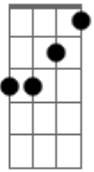

Danilo Cutrim - Seguir Só

tom:

Intro: Gm G Gbm F

C C7
Pra poder continuar
F Fm C
Eu tive que seguir só

C C7
Lanço me em alto mar
F Fm Em
Porque só assim desato o nó
Ebm Dm
Que se fez em mim
G Cadd9
Que se fez em nós

C7

© ukulele-chords.com

Fm

© ukulele-chords.com

Em

© ukulele-chords.com

Ebm

© ukulele-chords.com