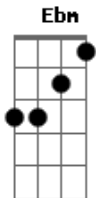

© ukulele-chords.com