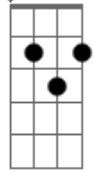

© ukulele-chords.com

G