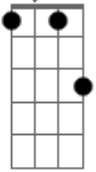

© ukulele-chords.com

Fm