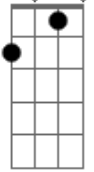

© ukulele-chords.com

F