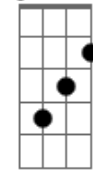

© ukulele-chords.com

Em