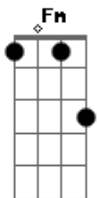

© ukulele-chords.com