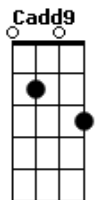

© ukulele-chords.com