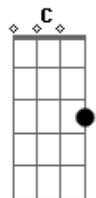

Danilo Cutrim - Seguir Só

tom:

Intro: Gm G Gbm F

C C7
Pra poder continuar
F Fm C
Eu tive que seguir só

C C7
Lanço me em alto mar
F Fm Em
Porque só assim desato o nó
Ebm Dm
Que se fez em mim
G Cadd9
Que se fez em nós

C C7
Pra poder nos alcançar
F Fm C
Eu tive que ouvir a voz
C7
Voo solo pelo ar
F Fm Em
Pra entender se foi o melhor
Ebm Dm
Se melhor pra mim
G Cadd9
Pra você, pra nós

Am C
Quando já não pulsa mais
F
Devolvemos nossa paz

Fm C
E a gente deixa ir
Am C
Permanecerá o amor

F
Melhor um final de dor
Fm C
Do que uma dor sem fim

[Solo]

Am C
Quando já não pulsa mais

F
Devolvemos nossa paz
Fm C
E a gente deixa ir

Am C
Permanecerá o amor

F
Melhor um final de dor
Fm Ab
Do que uma dor sem fim

Gm Ab
Sem chão, sem lar, sem mim, você, sem cor

Gm Gb
Sem sal, sem ar, sem pão e nem sabor

Fm Gb
Sem céu, sem mar, sem mais, mas sem rancor

Gm Ab Am Bb C
E o luto do final de um grande amor

Acordes

© ukulele-chords.com