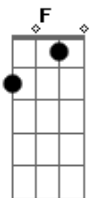

© ukulele-chords.com