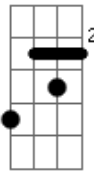

© ukulele-chords.com

Ab