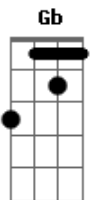

© ukulele-chords.com