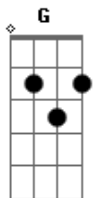

© ukulele-chords.com