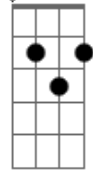

© ukulele-chords.com

G