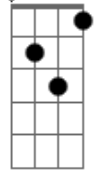

© ukulele-chords.com

Gm