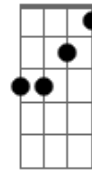

© ukulele-chords.com

Ebm