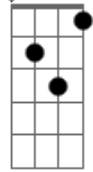

© ukulele-chords.com

Gm