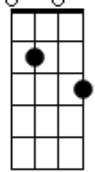

© ukulele-chords.com

Cadd9