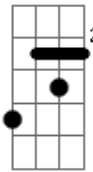

© ukulele-chords.com

Ab