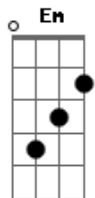

© ukulele-chords.com