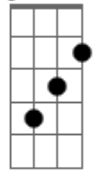

Danilo Cutrim - Seguir Só

tom:

Intro: Gm G Gbm F

C C7
Pra poder continuar
F Fm C
Eu tive que seguir só

C C7
Lanço me em alto mar
F Fm Em
Porque só assim desato o nó
Ebm Dm
Que se fez em mim
G Cadd9
Que se fez em nós

C7

© ukulele-chords.com

Fm

© ukulele-chords.com

Em

© ukulele-chords.com

Ebm

© ukulele-chords.com