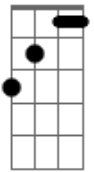

© ukulele-chords.com

Bb