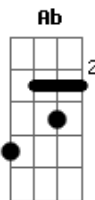

© ukulele-chords.com