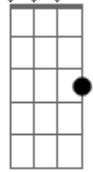

Danilo Cutrim - Seguir Só

tom:

Intro: Gm G Gbm F

C C7
Pra poder continuar
F Fm C
Eu tive que seguir só

C C7
Lanço me em alto mar
F Fm Em
Porque só assim desato o nó
Ebm Dm
G Cadd9
Que se fez em nós

C C7
Pra poder nos alcançar
F Fm C
Eu tive que ouvir a voz
C7
Voo solo pelo ar
F Fm Em
Pra entender se foi o melhor
Ebm Dm
Se melhor pra mim
G Cadd9
Pra você, pra nós

Gm Ab
Sem chão, sem lar, sem mim, você, sem cor
Gm Gb
Sem sal, sem ar, sem pão e nem sabor
Fm Gb
Sem céu, sem mar, sem mais, mas sem rancor
Gm Ab Am Bb C
E o luto do final de um grande amor

Acordes

C

© ukulele-chords.com