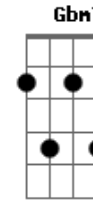

© ukulele-chords.com