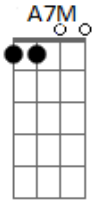

© ukulele-chords.com