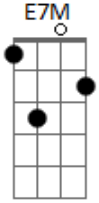

© ukulele-chords.com