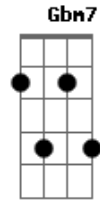

© ukulele-chords.com