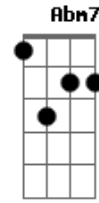

© ukulele-chords.com