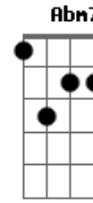

© ukulele-chords.com