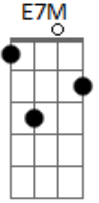

© ukulele-chords.com