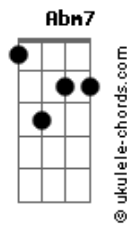

Danilo Cutrim - Meu Jardim

tom:

E

[Primeira Parte]

Gbm7
Meu jardim

B7
Você é minha cachaça em pé no botiquim

B7 B7 E7M
Um dia ensolarado no tempo ruim

Abm7
Que me deixa pleno

Db7 Db7
Agasalho no sereno

Gbm7
Logo de manhã

B7
Vitória do Flamengo no Maracanã

B7 B7 E7M
Meu songbook do Milton e do Djavan

Abm7
Oceano e travessia

Db7 Db7
Realidade e utopia

[Refrão]

Gbm7
A minha paixão

B7
Você é o mais belo acorde no meu violão

E7M
Caderno e caneta, minha inspiração

Abm7
Você me deixa imune

Db7 Db7 A7M Am B
E reúne todas as coisas que eu nem sei dizer

Abm7 Abm7 G7
Nem explicar

Gbm7 Gbm7 B7
Em toda cor

E7M

Acordes

No azul do mar

[Segunda Parte]

Gbm7
Me conduz

B7
Você é quem me arrepia quando apaga a luz

B7 B7 E7M
A minha euforia, sentimento blues

Abm7
Parceria que eu zelo

Db7 Db7
Universo paralelo

Gbm7
Ao entardecer

B7
Você é meu Futevôlei sem saber perder

B7 B7 E7M
Minha oportunidade pra amadurecer

Abm7
Minha calma e alvoroço

Db7 Db7
Quando eu tô no seu pescoço

[Refrão]

Gbm7
Eu saio de mim

B7
Você é meu alento e o meu estopim

E7M
À sós na madrugada num beijo sem fim

Abm7
Você me deixa imune

Db7 Db7 A7M Am B
E reúne todas as coisas que eu nem sei dizer

Abm7 Abm7 G7
Nem explicar

Gbm7 Gbm7 B7
Em toda cor

E7M E7M
No azul do mar