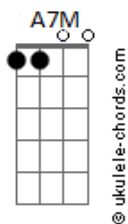

Danilo Cutrim - Esse Amor

tom:

Intro: E7M A7M E

[Primeira Parte]

E7M A7M
Tudo estava certo, até te encontrar
E7M A7M
Tudo tão correto, no mesmo lugar
D7M Dbm7
E esse amor, que me deu um nó
D7M Dbm7 B7
E arrasou meu status quo
E7M A7M
Sempre tão sozinho, eu me acostumei
E7M A7M
Passou meu caminho, e eu me entreguei
D7M Dbm7
E esse amor, que veio pra mim
D7M Dbm7 Db7 F#7M
Balançou, e não vai ter fim

[Refrão]

D7M Db7 F#7M
E agora o que vai ser lá de mim sem você?
D7M Db7 F#7M
E agora o que vai ser de você sem mim?
D7M Db7 C7M B7
E agora o que vai ser de nós dois sem nós?

[Solo]

Acordes

[Segunda Parte]

E7M A7M
Tudo estava certo, até te encontrar
E7M A7M
Tudo tão correto, no mesmo lugar
D7M Dbm7
E esse amor, que veio pra mim
D7M Dbm7 Db7 F#7M
Balançou, e não vai ter fim

[Refrão]

D7M Db7 F#7M
E agora o que vai ser lá de mim sem você?
D7M Db7 F#7M
E agora o que vai ser de você sem mim?
D7M Db7 C7M B7
E agora o que vai ser de nós dois sem nós?

E7M A7M
Ah ah ah ah uh uh uh uh

E7M A7M
Ah ah ah ah uh uh uh uh

[Solo]

E|-----|-----|