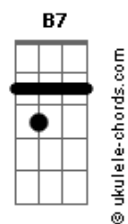

# Danilo Cutrim - Esse Amor

tom:

Intro: E7M A7M E

[Primeira Parte]

E7M A7M  
Tudo estava certo, até te encontrar  
E7M A7M  
Tudo tão correto, no mesmo lugar  
D7M Dbm7  
E esse amor, que me deu um nó  
D7M Dbm7 B7  
E arrasou meu status quo  
E7M A7M  
Sempre tão sozinho, eu me acostumei  
E7M A7M  
Passou meu caminho, e eu me entreguei  
D7M Dbm7  
E esse amor, que veio pra mim  
D7M Dbm7 Db7 F#7M  
Balançou, e não vai ter fim

[Refrão]

D7M Db7 F#7M  
E agora o que vai ser lá de mim sem você?  
D7M Db7 F#7M  
E agora o que vai ser de você sem mim?  
D7M Db7 C7M B7  
E agora o que vai ser de nós dois sem nós?

[Solo]

## Acordes

[Segunda Parte]

E7M A7M  
Tudo estava certo, até te encontrar  
E7M A7M  
Tudo tão correto, no mesmo lugar  
D7M Dbm7  
E esse amor, que veio pra mim  
D7M Dbm7 Db7 F#7M  
Balançou, e não vai ter fim