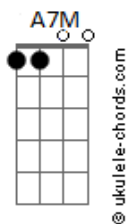

Danilo Cutrim - Esse Amor

tom:

Intro: E7M A7M E

[Primeira Parte]

E7M A7M
Tudo estava certo, até te encontrar
E7M A7M
Tudo tão correto, no mesmo lugar
D7M Dbm7
E esse amor, que me deu um nó
D7M Dbm7 B7
E arrasou meu status quo
E7M A7M
Sempre tão sozinho, eu me acostumei
E7M A7M
Passou meu caminho, e eu me entreguei
D7M Dbm7
E esse amor, que veio pra mim
D7M Dbm7 Db7 F#7M
Balançou, e não vai ter fim

[Refrão]

D7M Db7 F#7M
E agora o que vai ser lá de mim sem você?
D7M Db7 F#7M
E agora o que vai ser de você sem mim?
D7M Db7 C7M B7
E agora o que vai ser de nós dois sem nós?

[Solo]

Acordes

[Segunda Parte]