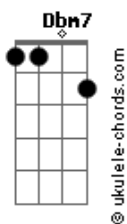

Danilo Cutrim - Esse Amor

tom:

Intro: E7M A7M E

[Primeira Parte]

E7M A7M
Tudo estava certo, até te encontrar
E7M A7M
Tudo tão correto, no mesmo lugar
D7M Dbm7
E esse amor, que me deu um nó
D7M Dbm7 B7
E arrasou meu status quo
E7M A7M
Sempre tão sozinho, eu me acostumei
E7M A7M
Passou meu caminho, e eu me entreguei
D7M Dbm7
E esse amor, que veio pra mim
D7M Dbm7 Db7 F#7M
Balançou, e não vai ter fim

[Refrão]

D7M Db7 F#7M
E agora o que vai ser lá de mim sem você?
D7M Db7 F#7M
E agora o que vai ser de você sem mim?
D7M Db7 C7M B7
E agora o que vai ser de nós dois sem nós?

[Solo]

Acordes

[Segunda Parte]

E7M A7M
Tudo estava certo, até te encontrar
E7M A7M
Tudo tão correto, no mesmo lugar
D7M Dbm7
E esse amor, que veio pra mim
D7M Dbm7 Db7 F#7M
Balançou, e não vai ter fim

[Refrão]

D7M Db7 F#7M
E agora o que vai ser lá de mim sem você?
D7M Db7 F#7M
E agora o que vai ser de você sem mim?
D7M Db7 C7M B7
E agora o que vai ser de nós dois sem nós?