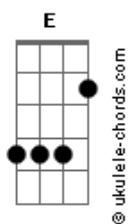

Danilo Cutrim - Esse Amor

tom:

Intro: E7M A7M E

[Primeira Parte]

E7M A7M
Tudo estava certo, até te encontrar
E7M A7M
Tudo tão correto, no mesmo lugar
D7M Dbm7
E esse amor, que me deu um nó
D7M Dbm7 B7
E arrasou meu status quo
E7M A7M
Sempre tão sozinho, eu me acostumei
E7M A7M
Passou meu caminho, e eu me entreguei
D7M Dbm7
E esse amor, que veio pra mim
D7M Dbm7 Db7 F#7M
Balançou, e não vai ter fim

[Refrão]

D7M Db7 F#7M
E agora o que vai ser lá de mim sem você?
D7M Db7 F#7M
E agora o que vai ser de você sem mim?
D7M Db7 C7M B7
E agora o que vai ser de nós dois sem nós?

[Solo]

Acordes

[Segunda Parte]

E7M A7M
Tudo estava certo, até te encontrar
E7M A7M
Tudo tão correto, no mesmo lugar
D7M Dbm7
E esse amor, que veio pra mim
D7M Dbm7 Db7 F#7M
Balançou, e não vai ter fim

[Refrão]

D7M Db7 F#7M
E agora o que vai ser lá de mim sem você?
D7M Db7 F#7M
E agora o que vai ser de você sem mim?
D7M Db7 C7M B7
E agora o que vai ser de nós dois sem nós?