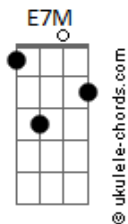

Danilo Cutrim - Esse Amor

tom:

Intro: E7M A7M E

[Primeira Parte]

E7M A7M
Tudo estava certo, até te encontrar
E7M A7M
Tudo tão correto, no mesmo lugar
D7M Dbm7
E esse amor, que me deu um nó
D7M Dbm7 B7
E arrasou meu status quo
E7M A7M
Sempre tão sozinho, eu me acostumei
E7M A7M
Passou meu caminho, e eu me entreguei
D7M Dbm7
E esse amor, que veio pra mim
D7M Dbm7 Db7 F#7M
Balançou, e não vai ter fim

[Refrão]

D7M Db7 F#7M
E agora o que vai ser lá de mim sem você?
D7M Db7 F#7M
E agora o que vai ser de você sem mim?
D7M Db7 C7M B7
E agora o que vai ser de nós dois sem nós?

[Solo]

Acordes

[Segunda Parte]

E7M A7M
Tudo estava certo, até te encontrar
E7M A7M
Tudo tão correto, no mesmo lugar
D7M Dbm7
E esse amor, que veio pra mim
D7M Dbm7 Db7 F#7M
Balançou, e não vai ter fim

[Refrão]

D7M Db7 F#7M
E agora o que vai ser lá de mim sem você?
D7M Db7 F#7M
E agora o que vai ser de você sem mim?
D7M Db7 C7M B7
E agora o que vai ser de nós dois sem nós?