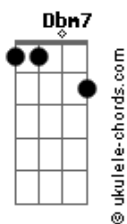

# Danilo Cutrim - Esse Amor

tom:

Intro: E7M A7M E

[Primeira Parte]

E7M A7M  
Tudo estava certo, até te encontrar  
E7M A7M  
Tudo tão correto, no mesmo lugar  
D7M Dbm7  
E esse amor, que me deu um nó  
D7M Dbm7 B7  
E arrasou meu status quo  
E7M A7M  
Sempre tão sozinho, eu me acostumei  
E7M A7M  
Passou meu caminho, e eu me entreguei  
D7M Dbm7  
E esse amor, que veio pra mim  
D7M Dbm7 Db7 F#7M  
Balançou, e não vai ter fim

[Refrão]

D7M Db7 F#7M  
E agora o que vai ser lá de mim sem você?  
D7M Db7 F#7M  
E agora o que vai ser de você sem mim?  
D7M Db7 C7M B7  
E agora o que vai ser de nós dois sem nós?

[Solo]

## Acordes

[Segunda Parte]

E7M A7M  
Tudo estava certo, até te encontrar  
E7M A7M  
Tudo tão correto, no mesmo lugar  
D7M Dbm7  
E esse amor, que veio pra mim  
D7M Dbm7 Db7 F#7M  
Balançou, e não vai ter fim