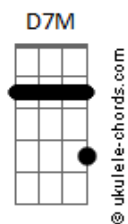

# Danilo Cutrim - Esse Amor

tom:

Intro: E7M A7M E

[Primeira Parte]

E7M A7M  
Tudo estava certo, até te encontrar  
E7M A7M  
Tudo tão correto, no mesmo lugar  
D7M Dbm7  
E esse amor, que me deu um nó  
D7M Dbm7 B7  
E arrasou meu status quo  
E7M A7M  
Sempre tão sozinho, eu me acostumei  
E7M A7M  
Passou meu caminho, e eu me entreguei  
D7M Dbm7  
E esse amor, que veio pra mim  
D7M Dbm7 Db7 F#7M  
Balançou, e não vai ter fim

[Refrão]

D7M Db7 F#7M  
E agora o que vai ser lá de mim sem você?  
D7M Db7 F#7M  
E agora o que vai ser de você sem mim?  
D7M Db7 C7M B7  
E agora o que vai ser de nós dois sem nós?

[Solo]

## Acordes

[Segunda Parte]

E7M A7M  
Tudo estava certo, até te encontrar  
E7M A7M  
Tudo tão correto, no mesmo lugar  
D7M Dbm7  
E esse amor, que veio pra mim  
D7M Dbm7 Db7 F#7M  
Balançou, e não vai ter fim