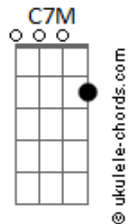

# Danilo Cutrim - Esse Amor

tom:

Intro: E7M A7M E

[Primeira Parte]

E7M A7M  
Tudo estava certo, até te encontrar  
E7M A7M  
Tudo tão correto, no mesmo lugar  
D7M Dbm7  
E esse amor, que me deu um nó  
D7M Dbm7 B7  
E arrasou meu status quo  
E7M A7M  
Sempre tão sozinho, eu me acostumei  
E7M A7M  
Passou meu caminho, e eu me entreguei  
D7M Dbm7  
E esse amor, que veio pra mim  
D7M Dbm7 Db7 F#7M  
Balançou, e não vai ter fim

[Refrão]

D7M Db7 F#7M  
E agora o que vai ser lá de mim sem você?  
D7M Db7 F#7M  
E agora o que vai ser de você sem mim?  
D7M Db7 C7M B7  
E agora o que vai ser de nós dois sem nós?

[Solo]

## Acordes

[Segunda Parte]

E7M A7M  
Tudo estava certo, até te encontrar  
E7M A7M  
Tudo tão correto, no mesmo lugar  
D7M Dbm7  
E esse amor, que veio pra mim  
D7M Dbm7 Db7 F#7M  
Balançou, e não vai ter fim