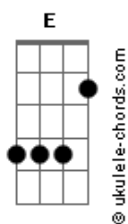

# Danilo Cutrim - Esse Amor

tom:

Intro: E7M A7M E

[Primeira Parte]

E7M A7M  
Tudo estava certo, até te encontrar  
E7M A7M  
Tudo tão correto, no mesmo lugar  
D7M Dbm7  
E esse amor, que me deu um nó  
D7M Dbm7 B7  
E arrasou meu status quo  
E7M A7M  
Sempre tão sozinho, eu me acostumei  
E7M A7M  
Passou meu caminho, e eu me entreguei  
D7M Dbm7  
E esse amor, que veio pra mim  
D7M Dbm7 Db7 F#7M  
Balançou, e não vai ter fim

[Refrão]

D7M Db7 F#7M  
E agora o que vai ser lá de mim sem você?  
D7M Db7 F#7M  
E agora o que vai ser de você sem mim?  
D7M Db7 C7M B7  
E agora o que vai ser de nós dois sem nós?

[Solo]

## Acordes

[Segunda Parte]

E7M A7M  
Tudo estava certo, até te encontrar  
E7M A7M  
Tudo tão correto, no mesmo lugar  
D7M Dbm7  
E esse amor, que veio pra mim  
D7M Dbm7 Db7 F#7M  
Balançou, e não vai ter fim