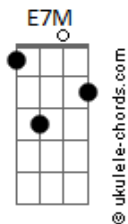

# Danilo Cutrim - Esse Amor

tom:

Intro: E7M A7M E

[Primeira Parte]

E7M A7M  
Tudo estava certo, até te encontrar  
E7M A7M  
Tudo tão correto, no mesmo lugar  
D7M Dbm7  
E esse amor, que me deu um nó  
D7M Dbm7 B7  
E arrasou meu status quo  
E7M A7M  
Sempre tão sozinho, eu me acostumei  
E7M A7M  
Passou meu caminho, e eu me entreguei  
D7M Dbm7  
E esse amor, que veio pra mim  
D7M Dbm7 Db7 F#7M  
Balançou, e não vai ter fim

[Refrão]

D7M Db7 F#7M  
E agora o que vai ser lá de mim sem você?  
D7M Db7 F#7M  
E agora o que vai ser de você sem mim?  
D7M Db7 C7M B7  
E agora o que vai ser de nós dois sem nós?

[Solo]

## Acordes

[Segunda Parte]

E7M A7M  
Tudo estava certo, até te encontrar  
E7M A7M  
Tudo tão correto, no mesmo lugar  
D7M Dbm7  
E esse amor, que veio pra mim  
D7M Dbm7 Db7 F#7M  
Balançou, e não vai ter fim