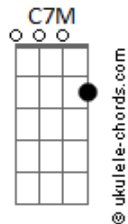

Danilo Cutrim - Esse Amor

tom:

Intro: E7M A7M E

[Primeira Parte]

E7M A7M
Tudo estava certo, até te encontrar
E7M A7M
Tudo tão correto, no mesmo lugar
D7M Dbm7
E esse amor, que me deu um nó
D7M Dbm7 B7
E arrasou meu status quo
E7M A7M
Sempre tão sozinho, eu me acostumei
E7M A7M
Passou meu caminho, e eu me entreguei
D7M Dbm7
E esse amor, que veio pra mim
D7M Dbm7 Db7 F#7M
Balançou, e não vai ter fim

[Refrão]

D7M Db7 F#7M
E agora o que vai ser lá de mim sem você?
D7M Db7 F#7M
E agora o que vai ser de você sem mim?
D7M Db7 C7M B7
E agora o que vai ser de nós dois sem nós?

[Solo]

Acordes

[Segunda Parte]

E7M A7M
Tudo estava certo, até te encontrar
E7M A7M
Tudo tão correto, no mesmo lugar
D7M Dbm7
E esse amor, que veio pra mim
D7M Dbm7 Db7 F#7M
Balançou, e não vai ter fim

[Refrão]

D7M Db7 F#7M
E agora o que vai ser lá de mim sem você?
D7M Db7 F#7M
E agora o que vai ser de você sem mim?
D7M Db7 C7M B7
E agora o que vai ser de nós dois sem nós?