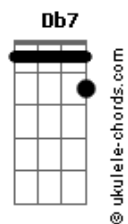

# Danilo Cutrim - Esse Amor

tom:

Intro: E7M A7M E

[Primeira Parte]

E7M A7M  
Tudo estava certo, até te encontrar  
E7M A7M  
Tudo tão correto, no mesmo lugar  
D7M Dbm7  
E esse amor, que me deu um nó  
D7M Dbm7 B7  
E arrasou meu status quo  
E7M A7M  
Sempre tão sozinho, eu me acostumei  
E7M A7M  
Passou meu caminho, e eu me entreguei  
D7M Dbm7  
E esse amor, que veio pra mim  
D7M Dbm7 Db7 F#7M  
Balançou, e não vai ter fim

[Refrão]

D7M Db7 F#7M  
E agora o que vai ser lá de mim sem você?  
D7M Db7 F#7M  
E agora o que vai ser de você sem mim?  
D7M Db7 C7M B7  
E agora o que vai ser de nós dois sem nós?

[Solo]

## Acordes

[Segunda Parte]

E7M A7M  
Tudo estava certo, até te encontrar  
E7M A7M  
Tudo tão correto, no mesmo lugar  
D7M Dbm7  
E esse amor, que veio pra mim  
D7M Dbm7 Db7 F#7M  
Balançou, e não vai ter fim