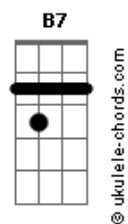

Danilo Cutrim - Esse Amor

tom:

Intro: E7M A7M E

[Primeira Parte]

E7M A7M
Tudo estava certo, até te encontrar
E7M A7M
Tudo tão correto, no mesmo lugar
D7M Dbm7
E esse amor, que me deu um nó
D7M Dbm7 B7
E arrasou meu status quo
E7M A7M
Sempre tão sozinho, eu me acostumei
E7M A7M
Passou meu caminho, e eu me entreguei
D7M Dbm7
E esse amor, que veio pra mim
D7M Dbm7 Db7 F#7M
Balançou, e não vai ter fim

[Refrão]

D7M Db7 F#7M
E agora o que vai ser lá de mim sem você?
D7M Db7 F#7M
E agora o que vai ser de você sem mim?
D7M Db7 C7M B7
E agora o que vai ser de nós dois sem nós?

[Solo]

Acordes

[Segunda Parte]

E7M A7M
Tudo estava certo, até te encontrar
E7M A7M
Tudo tão correto, no mesmo lugar
D7M Dbm7
E esse amor, que veio pra mim
D7M Dbm7 Db7 F#7M
Balançou, e não vai ter fim

[Refrão]

D7M Db7 F#7M
E agora o que vai ser lá de mim sem você?
D7M Db7 F#7M
E agora o que vai ser de você sem mim?
D7M Db7 C7M B7
E agora o que vai ser de nós dois sem nós?