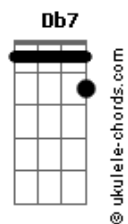

Danilo Cutrim - Esse Amor

tom:

Intro: E7M A7M E

[Primeira Parte]

E7M A7M
Tudo estava certo, até te encontrar
E7M A7M
Tudo tão correto, no mesmo lugar
D7M Dbm7
E esse amor, que me deu um nó
D7M Dbm7 B7
E arrasou meu status quo
E7M A7M
Sempre tão sozinho, eu me acostumei
E7M A7M
Passou meu caminho, e eu me entreguei
D7M Dbm7
E esse amor, que veio pra mim
D7M Dbm7 Db7 F#7M
Balançou, e não vai ter fim

[Refrão]

D7M Db7 F#7M
E agora o que vai ser lá de mim sem você?
D7M Db7 F#7M
E agora o que vai ser de você sem mim?
D7M Db7 C7M B7
E agora o que vai ser de nós dois sem nós?

[Solo]

Acordes

[Segunda Parte]

E7M A7M
Tudo estava certo, até te encontrar
E7M A7M
Tudo tão correto, no mesmo lugar
D7M Dbm7
E esse amor, que veio pra mim
D7M Dbm7 Db7 F#7M
Balançou, e não vai ter fim

[Refrão]

D7M Db7 F#7M
E agora o que vai ser lá de mim sem você?
D7M Db7 F#7M
E agora o que vai ser de você sem mim?
D7M Db7 C7M B7
E agora o que vai ser de nós dois sem nós?