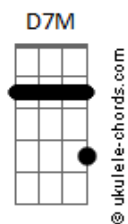

Danilo Cutrim - Esse Amor

tom:

Intro: E7M A7M E

[Primeira Parte]

E7M A7M
Tudo estava certo, até te encontrar
E7M A7M
Tudo tão correto, no mesmo lugar
D7M Dbm7
E esse amor, que me deu um nó
D7M Dbm7 B7
E arrasou meu status quo
E7M A7M
Sempre tão sozinho, eu me acostumei
E7M A7M
Passou meu caminho, e eu me entreguei
D7M Dbm7
E esse amor, que veio pra mim
D7M Dbm7 Db7 F#7M
Balançou, e não vai ter fim

[Refrão]

D7M Db7 F#7M
E agora o que vai ser lá de mim sem você?
D7M Db7 F#7M
E agora o que vai ser de você sem mim?
D7M Db7 C7M B7
E agora o que vai ser de nós dois sem nós?

[Solo]

Acordes

[Segunda Parte]