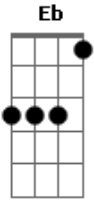

© ukulele-chords.com