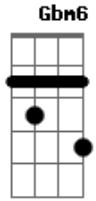

© ukulele-chords.com