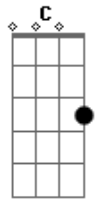

© ukulele-chords.com