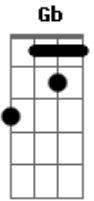

© ukulele-chords.com