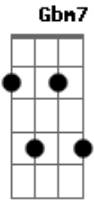

© ukulele-chords.com