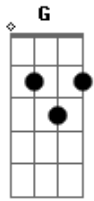

© ukulele-chords.com