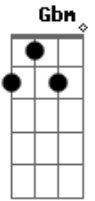

© ukulele-chords.com