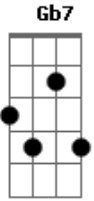

© ukulele-chords.com