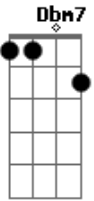

© ukulele-chords.com