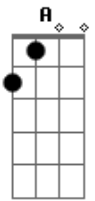

Abm7 C#7- Gbm Gbm7 Gbm7 Gbm6

Se foi bom ou ruim, foi demais

Abm7 C#7- Gbm7 Gbm7 Gbm Gbm7 Gbm7 Gbm7

Se foi bom ou ruim, foi demais

Gbm Gbm7 Gbm7 Gbm7

Foi demais (fade out)

Acordes

© ukulele-chords.com