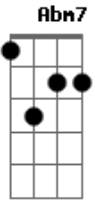

© ukulele-chords.com