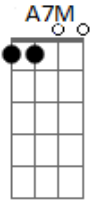

Abm7 C#7- Gbm Gbm7 Gbm7 Gbm6

Se foi bom ou ruim, foi demais

Abm7 C#7- Gbm7 Gbm7 Gbm Gbm7 Gbm7 Gbm7

Se foi bom ou ruim, foi demais

Gbm Gbm7 Gbm7 Gbm7

Foi demais (fade out)

Acordes

© ukulele-chords.com