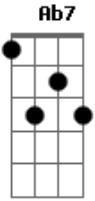

© ukulele-chords.com