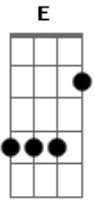

© ukulele-chords.com