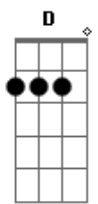

Danilo Audi - Vira-Lata

tom:

Intro: D Cadd9 G
D Cadd9 G
D Cadd9 G
D Cadd9 G

D Cadd9 G
Quantos amores cabem na fotografia?
Bm Bm7 G
Alguém me explica a idade da razão
D Cadd9 G
Se a sua vida se traduz em poesia
Bm Bm7 G
Por que é que ainda não ganhei seu coração?

(D Cadd9 G)
(D Cadd9 G)

D Cadd9 G
As suas tardes têm um pouco de magia
Bm Bm7 G
As nossas noites têm um pouco de ilusão
D Cadd9 G
Fazer amor pra alegrar o nosso dia
Bm Bm7 G A7
Fazer ciúme pra chamar minha atenção

[Refrão]

D Cadd9 G
Eu quero você agora
D Cadd9 G
Não me pra esperar a chuva lá fora
Bm Bm7 G
Não me peça pra pensar na nossa história
D Cadd9 G
É o que o destino reservar

(D Cadd9 G)
(D Cadd9 G)
(D Cadd9 G)
(D Cadd9 G)

D Cadd9 G
Uma lanterna que cortou a sua brisa
Bm Bm7 G
Uma conversa que cortou nosso tesão

Acordes

© ukulele-chords.com