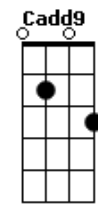

## Acordes

© ukulele-chords.com

© ukulele-chords.com

© ukulele-chords.com

© ukulele-chords.com

© ukulele-chords.com

ukulele-chords.com

D Cadd9 G  
 Qualquer problema é tão pequeno hoje em dia  
 Bm Bm7 G A7  
 E pra você, agora, eu fiz essa canção

[Refrão]

D Cadd9 G  
 Eu quero você agora  
 D Cadd9 G  
 Não me pra esperar a chuva lá fora  
 Bm Bm7 G  
 Não me peça pra pensar na nossa história  
 D Cadd9 G  
 É o que o destino reservar

[Ponte]

Bm Bm7 G  
 Pra mim tá bom assim  
 Bm Bm7 G  
 O que é sincero não tem fim  
 Bm Bm7 G  
 Se for pra ser, seja lá o que for  
 A7 G  
 Hoje eu quero ver você sorrir  
 A7 G A7  
 Hoje eu quero ser o seu amor