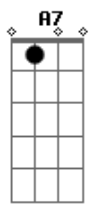

## Acordes

© ukulele-chords.com

© ukulele-chords.com

© ukulele-chords.com

© ukulele-chords.com

© ukulele-chords.com

ukulele-chords.com

D Cadd9 G  
 Qualquer problema é tão pequeno hoje em dia  
 Bm Bm7 G A7  
 E pra você, agora, eu fiz essa canção