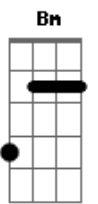

D Cadd9 G  
 Uma lanterna que cortou a sua brisa  
 Bm Bm7 G  
 Uma conversa que cortou nosso tesão

## Acordes

© ukulele-chords.com

© ukulele-chords.com

© ukulele-chords.com

© ukulele-chords.com

© ukulele-chords.com

ukulele-chords.com

D Cadd9 G  
 Qualquer problema é tão pequeno hoje em dia  
 Bm Bm7 G A7  
 E pra você, agora, eu fiz essa canção