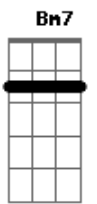

## Acordes

© ukulele-chords.com

© ukulele-chords.com

© ukulele-chords.com

© ukulele-chords.com

© ukulele-chords.com

ukulele-chords.com

D Cadd9 G  
 Qualquer problema é tão pequeno hoje em dia  
 Bm Bm7 G A7  
 E pra você, agora, eu fiz essa canção

[Refrão]

D Cadd9 G  
 Eu quero você agora  
 D Cadd9 G  
 Não me pra esperar a chuva lá fora  
 Bm Bm7 G  
 Não me peça pra pensar na nossa história  
 D Cadd9 G  
 É o que o destino reservar

[Ponte]

Bm Bm7 G  
 Pra mim tá bom assim  
 Bm Bm7 G  
 O que é sincero não tem fim  
 Bm Bm7 G  
 Se for pra ser, seja lá o que for  
 A7 G  
 Hoje eu quero ver você sorrir  
 A7 G A7  
 Hoje eu quero ser o seu amor