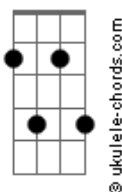

Danilo Audi - Helena

tom:

Intro: Gbm7 Bm7 Dbm7
Gbm7 Bm7 Dbm7
Gbm7 Bm7 Dbm7
Gbm7 Bm7 Dbm7

Gbm7 Bm7 Dbm7
Qual é a mão que te afaga? Qual o limite da estupidez?
Gbm7 Bm7 Dbm7
Mais um cigarro, mais uma carta Pra um amor que você nunca fez
Gbm7 Bm7 Dbm7
Toda semana a mesma estrada E você segue cantando em inglês
Gbm7 Bm7 Dbm7
Que a vida é mesmo muito chata Entre o começo e o fim do mês

[Ponte]

D7M E7
No que é que você sonha antes de dormir?
D7M E7
No que será que pensa antes de acordar?
D7M E7
Há quantos dias ele não te vê sorrir?
D7M E7 F
No meio da semana alguém te para e você diz

[Refrão]

Gbm7 Bm7 Dbm7
Ah, eu vou-me embora
Gbm7 Bm7 Dbm7
Cansei de ser como todos vocês
Gbm7 Bm7 Dbm7
Ah, a minha história
D7M E7 F

Eu ainda quero escrever

(Gbm7 Bm7 Dbm7)
(Gbm7 Bm7 Dbm7)

Gbm7 Bm7 Dbm7
Qual é a mão que te afaga? Qual o limite da estupidez?
Gbm7 Bm7 Dbm7
Mais um cigarro, mais uma carta Pra um amor que você nunca fez
Gbm7 Bm7 Dbm7
Toda semana a mesma estrada E você segue cantando em inglês
Gbm7 Bm7 Dbm7
Que a vida é mesmo muito chata Entre o começo e o fim do mês

[Ponte]

D7M E7
No que é que você sonha antes de dormir?
D7M E7
No que será que pensa antes de acordar?
D7M E7
Há quantas noites ele não está aqui?
D7M E7 F
No meio da cidade alguém te para e você diz

[Refrão]

Gbm7 Bm7 Dbm7
Ah, eu vou-me embora
Gbm7 Bm7 Dbm7
Cansei de ser como todos vocês
Gbm7 Bm7 Dbm7
Ah, a minha história
D7M E7 F Gbm7
Eu ainda quero escrever

Acordes

D7M

Gbm

Gbm7

Bm7

Dbm7

E

E7

F