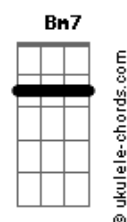

Danilo Audi - Gata do Sul

tom:

Intro: **Em7** **Bm7** **C7M** **F7**
Em7 **Bm7** **C7M** **F7**

Em7
Ela é de Santa Catarina
Bm7
Quem é essa menina, meu deus, que me alucina?
C7M
Só sei que ela é amiga da Hirina
F7
E essa é a minha sina

Em7
Como é que eu posso te encontrar
Bm7
Será que você vai estar na mesa de um bar
C7M
Que algum dia eu for tocar
F7
Ver seu cabelo ruivo que me fez apaixonar

[Refrão]

Em7
A minha gata do sul
Bm7
É a minha ruiva do sul
C7M **F7**
Quando eu te encontrei imaginei a gente nu

Em7
A minha gata do sul
Bm7
É a minha ruiva do sul
C7M **F7**
Quando eu te encontrei imaginei a gente nu

(**Em7** **Bm7** **C7M** **F7**)
(**Em7** **Bm7** **C7M** **F7**)

Em7
Ela é de Santa Catarina
Bm7
Quem é essa menina, meu deus, que me alucina?
C7M
Só sei que ela é amiga da Hirina
F7
E essa é a minha sina

Em7
Como é que eu posso te encontrar
Bm7
Será que você vai estar na mesa de um bar
C7M
Que algum dia eu for tocar
F7
Ver seu cabelo ruivo que me fez apaixonar

[Refrão]

Em7
A minha gata do sul
Bm7
É a minha ruiva do sul

Acordes

C7M **F7**
Quando eu te encontrei imaginei a gente nu

Em7
A minha gata do sul
Bm7
É a minha ruiva do sul

C7M **F7**
Quando eu te encontrei imaginei a gente nu

[Ponte]

G7M
Se algum dia eu voltar para Pelotas
C7M
Você ainda vai estar lá?

G7M
Se eu prometer que vou bater na sua porta
C7M
Você vai me esperar?

G7M
E quando já não tiver nada em minha volta
C7M
É em você que eu vou pensar

G7M
Porque ainda é o seu rosto que eu vejo
C7M **Cadd9**
Nas mesmas mesas de bar

Em7
A minha gata do sul
Bm7
É a minha ruiva do sul

C7M **F7**
Quando eu te encontrei imaginei a gente nu

[Refrão]

Em7
A minha gata do sul
Bm7
É a minha ruiva do sul

C7M **F7**
Quando eu te encontrei imaginei a gente nu

Em7
A minha gata do sul
Bm7
É a minha ruiva do sul

C7M **F7**
Quando eu te encontrei imaginei a gente nu

Em7
A minha gata do sul
Bm7
É a minha ruiva do sul

C7M **F7**
Quando eu te encontrei imaginei a gente nu

Em7
A minha gata do sul
Bm7
É a minha ruiva do sul

C7M **F7**
Com você meu mundo fica muito, muito mais, muito mais azul