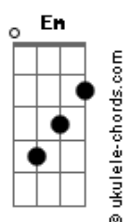

Danilo Audi - Gata do Sul

tom:

Intro: **Em7** **Bm7** **C7M** **F7**
Em7 **Bm7** **C7M** **F7**

Em7
Ela é de Santa Catarina
Bm7
Quem é essa menina, meu deus, que me alucina?
C7M
Só sei que ela é amiga da Hirina
F7
E essa é a minha sina

Em7
Como é que eu posso te encontrar
Bm7
Será que você vai estar na mesa de um bar
C7M
Que algum dia eu for tocar
F7
Ver seu cabelo ruivo que me fez apaixonar

[Refrão]

Em7
A minha gata do sul
Bm7
É a minha ruiva do sul
C7M **F7**
Quando eu te encontrei imaginei a gente nu

Em7
A minha gata do sul
Bm7
É a minha ruiva do sul
C7M **F7**
Quando eu te encontrei imaginei a gente nu

(**Em7** **Bm7** **C7M** **F7**)
(**Em7** **Bm7** **C7M** **F7**)

Em7
Ela é de Santa Catarina
Bm7
Quem é essa menina, meu deus, que me alucina?
C7M
Só sei que ela é amiga da Hirina
F7
E essa é a minha sina

Em7
Como é que eu posso te encontrar
Bm7
Será que você vai estar na mesa de um bar
C7M
Que algum dia eu for tocar
F7
Ver seu cabelo ruivo que me fez apaixonar

[Refrão]

Em7
A minha gata do sul
Bm7
É a minha ruiva do sul

Acordes

C7M **F7**
Quando eu te encontrei imaginei a gente nu

Em7
A minha gata do sul
Bm7
É a minha ruiva do sul

C7M **F7**
Quando eu te encontrei imaginei a gente nu

[Ponte]

G7M
Se algum dia eu voltar para Pelotas
C7M
Você ainda vai estar lá?

G7M
Se eu prometer que vou bater na sua porta
C7M
Você vai me esperar?

G7M
E quando já não tiver nada em minha volta
C7M
É em você que eu vou pensar

G7M
Porque ainda é o seu rosto que eu vejo
C7M **Cadd9**
Nas mesmas mesas de bar

Em7
A minha gata do sul
Bm7
É a minha ruiva do sul

C7M **F7**
Quando eu te encontrei imaginei a gente nu

[Refrão]

Em7
A minha gata do sul
Bm7
É a minha ruiva do sul

C7M **F7**
Quando eu te encontrei imaginei a gente nu

Em7
A minha gata do sul
Bm7
É a minha ruiva do sul

C7M **F7**
Quando eu te encontrei imaginei a gente nu

Em7
A minha gata do sul
Bm7
É a minha ruiva do sul

C7M **F7**
Quando eu te encontrei imaginei a gente nu

Em7
A minha gata do sul
Bm7
É a minha ruiva do sul

C7M **F7**
Com você meu mundo fica muito, muito mais, muito mais azul