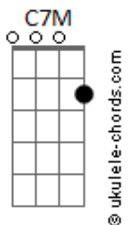

Danilo Audi - Gata do Sul

tom:

Intro: **Em7** **Bm7** **C7M** **F7**
Em7 **Bm7** **C7M** **F7**

Em7
Ela é de Santa Catarina
Bm7
Quem é essa menina, meu deus, que me alucina?
C7M
Só sei que ela é amiga da Hirina
F7
E essa é a minha sina

Em7
Como é que eu posso te encontrar
Bm7
Será que você vai estar na mesa de um bar
C7M
Que algum dia eu for tocar
F7
Ver seu cabelo ruivo que me fez apaixonar

[Refrão]

Em7
A minha gata do sul
Bm7
É a minha ruiva do sul
C7M **F7**
Quando eu te encontrei imaginei a gente nu

Em7
A minha gata do sul
Bm7
É a minha ruiva do sul
C7M **F7**
Quando eu te encontrei imaginei a gente nu

(**Em7** **Bm7** **C7M** **F7**)
(**Em7** **Bm7** **C7M** **F7**)

Em7
Ela é de Santa Catarina
Bm7
Quem é essa menina, meu deus, que me alucina?
C7M
Só sei que ela é amiga da Hirina
F7
E essa é a minha sina

Em7
Como é que eu posso te encontrar
Bm7
Será que você vai estar na mesa de um bar
C7M
Que algum dia eu for tocar
F7
Ver seu cabelo ruivo que me fez apaixonar

[Refrão]

Em7
A minha gata do sul
Bm7
É a minha ruiva do sul

Acordes

C7M **F7**
Quando eu te encontrei imaginei a gente nu

Em7
A minha gata do sul

Bm7
É a minha ruiva do sul

C7M **F7**
Quando eu te encontrei imaginei a gente nu

[Ponte]

G7M
Se algum dia eu voltar para Pelotas

C7M
Você ainda vai estar lá?

G7M
Se eu prometer que vou bater na sua porta

C7M
Você vai me esperar?

G7M
E quando já não tiver nada em minha volta

C7M
É em você que eu vou pensar

G7M
Porque ainda é o seu rosto que eu vejo

C7M **Cadd9**
Nas mesmas mesas de bar

Em7
A minha gata do sul

Bm7
É a minha ruiva do sul

C7M **F7**
Quando eu te encontrei imaginei a gente nu

[Refrão]

Em7
A minha gata do sul

Bm7
É a minha ruiva do sul

C7M **F7**
Quando eu te encontrei imaginei a gente nu

Em7
A minha gata do sul

Bm7
É a minha ruiva do sul

C7M **F7**
Quando eu te encontrei imaginei a gente nu

Em7
A minha gata do sul

Bm7
É a minha ruiva do sul

C7M **F7**
Quando eu te encontrei imaginei a gente nu

Em7
A minha gata do sul

Bm7
É a minha ruiva do sul

C7M **F7**
Com você meu mundo fica muito, muito mais, muito mais azul