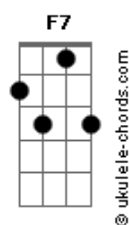

Em7
 Como é que eu posso te encontrar
Bm7
 Será que você vai estar na mesa de um bar
C7M
 Que algum dia eu for tocar
F7
 Ver seu cabelo ruivo que me fez apaixonar

[Refrão]

Em7
 A minha gata do sul
Bm7
 É a minha ruiva do sul
C7M **F7**
 Quando eu te encontrei imaginei a gente nu

Em7
 A minha gata do sul
Bm7
 É a minha ruiva do sul
C7M **F7**
 Quando eu te encontrei imaginei a gente nu

(**Em7** **Bm7** **C7M** **F7**)
 (**Em7** **Bm7** **C7M** **F7**)

Em7
 Ela é de Santa Catarina
Bm7
 Quem é essa menina, meu deus, que me alucina?
C7M
 Só sei que ela é amiga da Hirina
F7
 E essa é a minha sina

Em7
 Como é que eu posso te encontrar
Bm7
 Será que você vai estar na mesa de um bar
C7M
 Que algum dia eu for tocar
F7
 Ver seu cabelo ruivo que me fez apaixonar

[Refrão]

Em7
 A minha gata do sul
Bm7
 É a minha ruiva do sul

Acordes

C7M **F7**
 Quando eu te encontrei imaginei a gente nu

Em7
 A minha gata do sul

Bm7
 É a minha ruiva do sul

C7M **F7**
 Quando eu te encontrei imaginei a gente nu

[Ponte]

G7M
 Se algum dia eu voltar para Pelotas