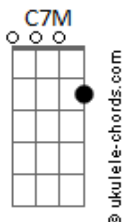

Danilo Audi - Gata do Sul

tom:

Intro: **Em7** **Bm7** **C7M** **F7**
Em7 **Bm7** **C7M** **F7**

Em7
Ela é de Santa Catarina
Bm7
Quem é essa menina, meu deus, que me alucina?
C7M
Só sei que ela é amiga da Hirina
F7
E essa é a minha sina

Em7
Como é que eu posso te encontrar
Bm7
Será que você vai estar na mesa de um bar
C7M
Que algum dia eu for tocar
F7
Ver seu cabelo ruivo que me fez apaixonar

[Refrão]

Em7
A minha gata do sul
Bm7
É a minha ruiva do sul
C7M **F7**
Quando eu te encontrei imaginei a gente nu

Em7
A minha gata do sul
Bm7
É a minha ruiva do sul
C7M **F7**
Quando eu te encontrei imaginei a gente nu

(**Em7** **Bm7** **C7M** **F7**)
(**Em7** **Bm7** **C7M** **F7**)

Em7
Ela é de Santa Catarina
Bm7
Quem é essa menina, meu deus, que me alucina?
C7M
Só sei que ela é amiga da Hirina
F7
E essa é a minha sina

Em7
Como é que eu posso te encontrar
Bm7
Será que você vai estar na mesa de um bar
C7M
Que algum dia eu for tocar
F7
Ver seu cabelo ruivo que me fez apaixonar

[Refrão]

Em7
A minha gata do sul
Bm7
É a minha ruiva do sul

Acordes

C7M **F7**
Quando eu te encontrei imaginei a gente nu

Em7
A minha gata do sul
Bm7
É a minha ruiva do sul

C7M **F7**
Quando eu te encontrei imaginei a gente nu

[Ponte]

G7M
Se algum dia eu voltar para Pelotas
C7M
Você ainda vai estar lá?

G7M
Se eu prometer que vou bater na sua porta
C7M
Você vai me esperar?

G7M
E quando já não tiver nada em minha volta
C7M
É em você que eu vou pensar

G7M
Porque ainda é o seu rosto que eu vejo
C7M **Cadd9**
Nas mesmas mesas de bar

Em7
A minha gata do sul
Bm7
É a minha ruiva do sul

C7M **F7**
Quando eu te encontrei imaginei a gente nu

[Refrão]

Em7
A minha gata do sul
Bm7
É a minha ruiva do sul

C7M **F7**
Quando eu te encontrei imaginei a gente nu

Em7
A minha gata do sul
Bm7
É a minha ruiva do sul

C7M **F7**
Quando eu te encontrei imaginei a gente nu

Em7
A minha gata do sul
Bm7
É a minha ruiva do sul

C7M **F7**
Quando eu te encontrei imaginei a gente nu

Em7
A minha gata do sul
Bm7
É a minha ruiva do sul

C7M **F7**
Com você meu mundo fica muito, muito mais, muito mais azul