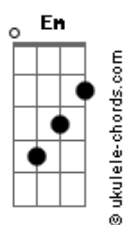

Em7
 Como é que eu posso te encontrar
Bm7
 Será que você vai estar na mesa de um bar
C7M
 Que algum dia eu for tocar
F7
 Ver seu cabelo ruivo que me fez apaixonar

[Refrão]

Em7
 A minha gata do sul
Bm7
 É a minha ruiva do sul
C7M **F7**
 Quando eu te encontrei imaginei a gente nu

Em7
 A minha gata do sul
Bm7
 É a minha ruiva do sul
C7M **F7**
 Quando eu te encontrei imaginei a gente nu

(**Em7** **Bm7** **C7M** **F7**)
 (**Em7** **Bm7** **C7M** **F7**)

Em7
 Ela é de Santa Catarina
Bm7
 Quem é essa menina, meu deus, que me alucina?
C7M
 Só sei que ela é amiga da Hirina
F7
 E essa é a minha sina

Em7
 Como é que eu posso te encontrar
Bm7
 Será que você vai estar na mesa de um bar
C7M
 Que algum dia eu for tocar
F7
 Ver seu cabelo ruivo que me fez apaixonar

[Refrão]

Em7
 A minha gata do sul
Bm7
 É a minha ruiva do sul

Acordes

C7M **F7**
 Quando eu te encontrei imaginei a gente nu

Em7
 A minha gata do sul

Bm7
 É a minha ruiva do sul

C7M **F7**
 Quando eu te encontrei imaginei a gente nu

[Ponte]

G7M
 Se algum dia eu voltar para Pelotas