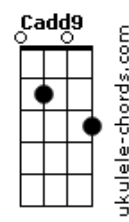

Danilo Audi - Gata do Sul

tom:

Intro: **Em7** **Bm7** **C7M** **F7**
Em7 **Bm7** **C7M** **F7**

Em7
Ela é de Santa Catarina
Bm7
Quem é essa menina, meu deus, que me alucina?
C7M
Só sei que ela é amiga da Hirina
F7
E essa é a minha sina

Em7
Como é que eu posso te encontrar
Bm7
Será que você vai estar na mesa de um bar
C7M
Que algum dia eu for tocar
F7
Ver seu cabelo ruivo que me fez apaixonar

[Refrão]

Em7
A minha gata do sul
Bm7
É a minha ruiva do sul
C7M **F7**
Quando eu te encontrei imaginei a gente nu

Em7
A minha gata do sul
Bm7
É a minha ruiva do sul
C7M **F7**
Quando eu te encontrei imaginei a gente nu

(**Em7** **Bm7** **C7M** **F7**)
(**Em7** **Bm7** **C7M** **F7**)

Em7
Ela é de Santa Catarina
Bm7
Quem é essa menina, meu deus, que me alucina?
C7M
Só sei que ela é amiga da Hirina
F7
E essa é a minha sina

Em7
Como é que eu posso te encontrar
Bm7
Será que você vai estar na mesa de um bar
C7M
Que algum dia eu for tocar
F7
Ver seu cabelo ruivo que me fez apaixonar

[Refrão]

Em7
A minha gata do sul
Bm7
É a minha ruiva do sul

Acordes

C7M **F7**
Quando eu te encontrei imaginei a gente nu

Em7
A minha gata do sul
Bm7
É a minha ruiva do sul

C7M **F7**
Quando eu te encontrei imaginei a gente nu

[Ponte]

G7M
Se algum dia eu voltar para Pelotas
C7M
Você ainda vai estar lá?

G7M
Se eu prometer que vou bater na sua porta
C7M
Você vai me esperar?

G7M
E quando já não tiver nada em minha volta
C7M
É em você que eu vou pensar

G7M
Porque ainda é o seu rosto que eu vejo
C7M **Cadd9**
Nas mesmas mesas de bar

Em7
A minha gata do sul
Bm7
É a minha ruiva do sul

C7M **F7**
Quando eu te encontrei imaginei a gente nu

[Refrão]

Em7
A minha gata do sul
Bm7
É a minha ruiva do sul

C7M **F7**
Quando eu te encontrei imaginei a gente nu

Em7
A minha gata do sul
Bm7
É a minha ruiva do sul

C7M **F7**
Quando eu te encontrei imaginei a gente nu

Em7
A minha gata do sul
Bm7
É a minha ruiva do sul

C7M **F7**
Quando eu te encontrei imaginei a gente nu

Em7
A minha gata do sul
Bm7
É a minha ruiva do sul

C7M **F7**
Com você meu mundo fica muito, muito mais, muito mais azul