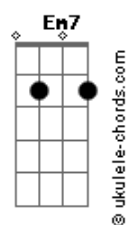

Danilo Audi - Gata do Sul

tom:

Intro: **Em7** **Bm7** **C7M** **F7**
Em7 **Bm7** **C7M** **F7**

Em7
Ela é de Santa Catarina
Bm7
Quem é essa menina, meu deus, que me alucina?
C7M
Só sei que ela é amiga da Hirina
F7
E essa é a minha sina

Em7
Como é que eu posso te encontrar
Bm7
Será que você vai estar na mesa de um bar
C7M
Que algum dia eu for tocar
F7
Ver seu cabelo ruivo que me fez apaixonar

[Refrão]

Em7
A minha gata do sul
Bm7
É a minha ruiva do sul
C7M **F7**
Quando eu te encontrei imaginei a gente nu

Em7
A minha gata do sul
Bm7
É a minha ruiva do sul
C7M **F7**
Quando eu te encontrei imaginei a gente nu

(**Em7** **Bm7** **C7M** **F7**)
(**Em7** **Bm7** **C7M** **F7**)

Em7
Ela é de Santa Catarina
Bm7
Quem é essa menina, meu deus, que me alucina?
C7M
Só sei que ela é amiga da Hirina
F7
E essa é a minha sina

Em7
Como é que eu posso te encontrar
Bm7
Será que você vai estar na mesa de um bar
C7M
Que algum dia eu for tocar
F7
Ver seu cabelo ruivo que me fez apaixonar

[Refrão]

Em7
A minha gata do sul
Bm7
É a minha ruiva do sul

Acordes

C7M **F7**
Quando eu te encontrei imaginei a gente nu

Em7
A minha gata do sul

Bm7
É a minha ruiva do sul

C7M **F7**
Quando eu te encontrei imaginei a gente nu

[Ponte]

G7M
Se algum dia eu voltar para Pelotas

C7M
Você ainda vai estar lá?

G7M
Se eu prometer que vou bater na sua porta

C7M
Você vai me esperar?

G7M
E quando já não tiver nada em minha volta

C7M
É em você que eu vou pensar

G7M
Porque ainda é o seu rosto que eu vejo

C7M **Cadd9**
Nas mesmas mesas de bar

Em7
A minha gata do sul

Bm7
É a minha ruiva do sul

C7M **F7**
Quando eu te encontrei imaginei a gente nu

[Refrão]

Em7
A minha gata do sul

Bm7
É a minha ruiva do sul

C7M **F7**
Quando eu te encontrei imaginei a gente nu

Em7
A minha gata do sul

Bm7
É a minha ruiva do sul

C7M **F7**
Quando eu te encontrei imaginei a gente nu

Em7
A minha gata do sul

Bm7
É a minha ruiva do sul

C7M **F7**
Quando eu te encontrei imaginei a gente nu

Em7
A minha gata do sul

Bm7
É a minha ruiva do sul

C7M **F7**
Com você meu mundo fica muito, muito mais, muito mais azul