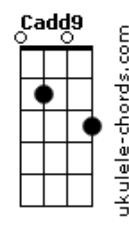

Danilo Audi - Gata do Sul

tom:

Intro: **Em7** **Bm7** **C7M** **F7**
Em7 **Bm7** **C7M** **F7**

Em7
Ela é de Santa Catarina
Bm7
Quem é essa menina, meu deus, que me alucina?
C7M
Só sei que ela é amiga da Hirina
F7
E essa é a minha sina

Em7
Como é que eu posso te encontrar
Bm7
Será que você vai estar na mesa de um bar
C7M
Que algum dia eu for tocar
F7
Ver seu cabelo ruivo que me fez apaixonar

[Refrão]

Em7
A minha gata do sul
Bm7
É a minha ruiva do sul
C7M **F7**
Quando eu te encontrei imaginei a gente nu

Em7
A minha gata do sul
Bm7
É a minha ruiva do sul
C7M **F7**
Quando eu te encontrei imaginei a gente nu

(**Em7** **Bm7** **C7M** **F7**)
(**Em7** **Bm7** **C7M** **F7**)

Em7
Ela é de Santa Catarina
Bm7
Quem é essa menina, meu deus, que me alucina?
C7M
Só sei que ela é amiga da Hirina
F7
E essa é a minha sina

Em7
Como é que eu posso te encontrar
Bm7
Será que você vai estar na mesa de um bar
C7M
Que algum dia eu for tocar
F7
Ver seu cabelo ruivo que me fez apaixonar

[Refrão]

Em7
A minha gata do sul
Bm7
É a minha ruiva do sul

Acordes

C7M **F7**
Quando eu te encontrei imaginei a gente nu

Em7
A minha gata do sul

Bm7
É a minha ruiva do sul

C7M **F7**
Quando eu te encontrei imaginei a gente nu

[Ponte]

G7M
Se algum dia eu voltar para Pelotas

C7M
Você ainda vai estar lá?

G7M
Se eu prometer que vou bater na sua porta

C7M
Você vai me esperar?

G7M
E quando já não tiver nada em minha volta

C7M
É em você que eu vou pensar

G7M
Porque ainda é o seu rosto que eu vejo

C7M **Cadd9**
Nas mesmas mesas de bar

Em7
A minha gata do sul

Bm7
É a minha ruiva do sul

C7M **F7**
Quando eu te encontrei imaginei a gente nu

[Refrão]

Em7
A minha gata do sul

Bm7
É a minha ruiva do sul

C7M **F7**
Quando eu te encontrei imaginei a gente nu

Em7
A minha gata do sul

Bm7
É a minha ruiva do sul

C7M **F7**
Quando eu te encontrei imaginei a gente nu

Em7
A minha gata do sul

Bm7
É a minha ruiva do sul

C7M **F7**
Quando eu te encontrei imaginei a gente nu

Em7
A minha gata do sul

Bm7
É a minha ruiva do sul

C7M **F7**
Com você meu mundo fica muito, muito mais, muito mais azul