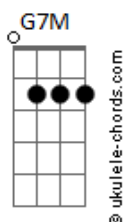

Danilo Audi - Gata do Sul

tom:

Intro: **Em7** **Bm7** **C7M** **F7**
Em7 **Bm7** **C7M** **F7**

Em7
Ela é de Santa Catarina
Bm7
Quem é essa menina, meu deus, que me alucina?
C7M
Só sei que ela é amiga da Hirina
F7
E essa é a minha sina

Em7
Como é que eu posso te encontrar
Bm7
Será que você vai estar na mesa de um bar
C7M
Que algum dia eu for tocar
F7
Ver seu cabelo ruivo que me fez apaixonar

[Refrão]

Em7
A minha gata do sul
Bm7
É a minha ruiva do sul
C7M **F7**
Quando eu te encontrei imaginei a gente nu

Em7
A minha gata do sul
Bm7
É a minha ruiva do sul
C7M **F7**
Quando eu te encontrei imaginei a gente nu

(**Em7** **Bm7** **C7M** **F7**)
(**Em7** **Bm7** **C7M** **F7**)

Em7
Ela é de Santa Catarina
Bm7
Quem é essa menina, meu deus, que me alucina?
C7M
Só sei que ela é amiga da Hirina
F7
E essa é a minha sina

Em7
Como é que eu posso te encontrar
Bm7
Será que você vai estar na mesa de um bar
C7M
Que algum dia eu for tocar
F7
Ver seu cabelo ruivo que me fez apaixonar

[Refrão]

Em7
A minha gata do sul
Bm7
É a minha ruiva do sul

Acordes

C7M **F7**
Quando eu te encontrei imaginei a gente nu

Em7
A minha gata do sul
Bm7
É a minha ruiva do sul

C7M **F7**
Quando eu te encontrei imaginei a gente nu

[Ponte]

G7M
Se algum dia eu voltar para Pelotas
C7M
Você ainda vai estar lá?

G7M
Se eu prometer que vou bater na sua porta
C7M
Você vai me esperar?

G7M
E quando já não tiver nada em minha volta
C7M
É em você que eu vou pensar

G7M
Porque ainda é o seu rosto que eu vejo
C7M **Cadd9**
Nas mesmas mesas de bar

Em7
A minha gata do sul
Bm7
É a minha ruiva do sul

C7M **F7**
Quando eu te encontrei imaginei a gente nu

[Refrão]

Em7
A minha gata do sul
Bm7
É a minha ruiva do sul

C7M **F7**
Quando eu te encontrei imaginei a gente nu

Em7
A minha gata do sul
Bm7
É a minha ruiva do sul

C7M **F7**
Quando eu te encontrei imaginei a gente nu

Em7
A minha gata do sul
Bm7
É a minha ruiva do sul

C7M **F7**
Quando eu te encontrei imaginei a gente nu

Em7
A minha gata do sul
Bm7
É a minha ruiva do sul

C7M **F7**
Com você meu mundo fica muito, muito mais, muito mais azul