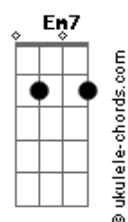

Danilo Audi - Gata do Sul

tom:

Intro: **Em7** **Bm7** **C7M** **F7**
Em7 **Bm7** **C7M** **F7**

Em7
Ela é de Santa Catarina
Bm7
Quem é essa menina, meu deus, que me alucina?
C7M
Só sei que ela é amiga da Hirina
F7
E essa é a minha sina

Em7
Como é que eu posso te encontrar
Bm7
Será que você vai estar na mesa de um bar
C7M
Que algum dia eu for tocar
F7
Ver seu cabelo ruivo que me fez apaixonar

[Refrão]

Em7
A minha gata do sul
Bm7
É a minha ruiva do sul
C7M **F7**
Quando eu te encontrei imaginei a gente nu

Em7
A minha gata do sul
Bm7
É a minha ruiva do sul
C7M **F7**
Quando eu te encontrei imaginei a gente nu

(**Em7** **Bm7** **C7M** **F7**)
(**Em7** **Bm7** **C7M** **F7**)

Em7
Ela é de Santa Catarina
Bm7
Quem é essa menina, meu deus, que me alucina?
C7M
Só sei que ela é amiga da Hirina
F7
E essa é a minha sina

Em7
Como é que eu posso te encontrar
Bm7
Será que você vai estar na mesa de um bar
C7M
Que algum dia eu for tocar
F7
Ver seu cabelo ruivo que me fez apaixonar

[Refrão]

Em7
A minha gata do sul
Bm7
É a minha ruiva do sul

Acordes

C7M **F7**
Quando eu te encontrei imaginei a gente nu

Em7
A minha gata do sul
Bm7
É a minha ruiva do sul

C7M **F7**
Quando eu te encontrei imaginei a gente nu

[Ponte]

G7M
Se algum dia eu voltar para Pelotas
C7M
Você ainda vai estar lá?

G7M
Se eu prometer que vou bater na sua porta
C7M
Você vai me esperar?

G7M
E quando já não tiver nada em minha volta
C7M
É em você que eu vou pensar

G7M
Porque ainda é o seu rosto que eu vejo
C7M **Cadd9**
Nas mesmas mesas de bar

Em7
A minha gata do sul
Bm7
É a minha ruiva do sul

C7M **F7**
Quando eu te encontrei imaginei a gente nu

[Refrão]

Em7
A minha gata do sul
Bm7
É a minha ruiva do sul

C7M **F7**
Quando eu te encontrei imaginei a gente nu

Em7
A minha gata do sul
Bm7
É a minha ruiva do sul

C7M **F7**
Quando eu te encontrei imaginei a gente nu

Em7
A minha gata do sul
Bm7
É a minha ruiva do sul

C7M **F7**
Quando eu te encontrei imaginei a gente nu

Em7
A minha gata do sul
Bm7
É a minha ruiva do sul

C7M **F7**
Com você meu mundo fica muito, muito mais, muito mais azul