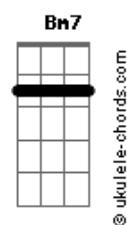

Danilo Audi - Gata do Sul

tom:

Intro: **Em7** **Bm7** **C7M** **F7**
Em7 **Bm7** **C7M** **F7**

Em7
Ela é de Santa Catarina
Bm7
Quem é essa menina, meu deus, que me alucina?
C7M
Só sei que ela é amiga da Hirina
F7
E essa é a minha sina

Em7
Como é que eu posso te encontrar
Bm7
Será que você vai estar na mesa de um bar
C7M
Que algum dia eu for tocar
F7
Ver seu cabelo ruivo que me fez apaixonar

[Refrão]

Em7
A minha gata do sul
Bm7
É a minha ruiva do sul
C7M **F7**
Quando eu te encontrei imaginei a gente nu

Em7
A minha gata do sul
Bm7
É a minha ruiva do sul
C7M **F7**
Quando eu te encontrei imaginei a gente nu

(**Em7** **Bm7** **C7M** **F7**)
(**Em7** **Bm7** **C7M** **F7**)

Em7
Ela é de Santa Catarina
Bm7
Quem é essa menina, meu deus, que me alucina?
C7M
Só sei que ela é amiga da Hirina
F7
E essa é a minha sina

Em7
Como é que eu posso te encontrar
Bm7
Será que você vai estar na mesa de um bar
C7M
Que algum dia eu for tocar
F7
Ver seu cabelo ruivo que me fez apaixonar

[Refrão]

Em7
A minha gata do sul
Bm7
É a minha ruiva do sul

Acordes

C7M **F7**
Quando eu te encontrei imaginei a gente nu

Em7
A minha gata do sul

Bm7
É a minha ruiva do sul

C7M **F7**
Quando eu te encontrei imaginei a gente nu

[Ponte]

G7M
Se algum dia eu voltar para Pelotas

C7M
Você ainda vai estar lá?

G7M
Se eu prometer que vou bater na sua porta

C7M
Você vai me esperar?

G7M
E quando já não tiver nada em minha volta

C7M
É em você que eu vou pensar

G7M
Porque ainda é o seu rosto que eu vejo

C7M **Cadd9**
Nas mesmas mesas de bar

Em7
A minha gata do sul

Bm7
É a minha ruiva do sul

C7M **F7**
Quando eu te encontrei imaginei a gente nu

[Refrão]

Em7
A minha gata do sul

Bm7
É a minha ruiva do sul

C7M **F7**
Quando eu te encontrei imaginei a gente nu

Em7
A minha gata do sul

Bm7
É a minha ruiva do sul

C7M **F7**
Quando eu te encontrei imaginei a gente nu

Em7
A minha gata do sul

Bm7
É a minha ruiva do sul

C7M **F7**
Quando eu te encontrei imaginei a gente nu

Em7
A minha gata do sul

Bm7
É a minha ruiva do sul

C7M **F7**
Com você meu mundo fica muito, muito mais, muito mais azul