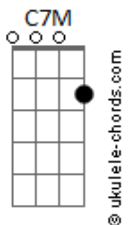

Em7
 Como é que eu posso te encontrar
Bm7
 Será que você vai estar na mesa de um bar
C7M
 Que algum dia eu for tocar
F7
 Ver seu cabelo ruivo que me fez apaixonar

[Refrão]

Em7
 A minha gata do sul
Bm7
 É a minha ruiva do sul
C7M **F7**
 Quando eu te encontrei imaginei a gente nu

Em7
 A minha gata do sul
Bm7
 É a minha ruiva do sul
C7M **F7**
 Quando eu te encontrei imaginei a gente nu

(**Em7** **Bm7** **C7M** **F7**)
 (**Em7** **Bm7** **C7M** **F7**)

Em7
 Ela é de Santa Catarina
Bm7
 Quem é essa menina, meu deus, que me alucina?
C7M
 Só sei que ela é amiga da Hirina
F7
 E essa é a minha sina

Em7
 Como é que eu posso te encontrar
Bm7
 Será que você vai estar na mesa de um bar
C7M
 Que algum dia eu for tocar
F7
 Ver seu cabelo ruivo que me fez apaixonar

[Refrão]

Em7
 A minha gata do sul
Bm7
 É a minha ruiva do sul

Acordes

C7M **F7**
 Quando eu te encontrei imaginei a gente nu

Em7
 A minha gata do sul

Bm7
 É a minha ruiva do sul

C7M **F7**
 Quando eu te encontrei imaginei a gente nu

[Ponte]

G7M
 Se algum dia eu voltar para Pelotas