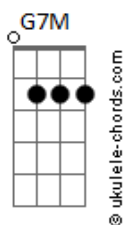

Em7
 Como é que eu posso te encontrar
Bm7
 Será que você vai estar na mesa de um bar
C7M
 Que algum dia eu for tocar
F7
 Ver seu cabelo ruivo que me fez apaixonar

[Refrão]

Em7
 A minha gata do sul
Bm7
 É a minha ruiva do sul
C7M **F7**
 Quando eu te encontrei imaginei a gente nu

Em7
 A minha gata do sul
Bm7
 É a minha ruiva do sul
C7M **F7**
 Quando eu te encontrei imaginei a gente nu

(**Em7** **Bm7** **C7M** **F7**)
 (**Em7** **Bm7** **C7M** **F7**)

Em7
 Ela é de Santa Catarina
Bm7
 Quem é essa menina, meu deus, que me alucina?
C7M
 Só sei que ela é amiga da Hirina
F7
 E essa é a minha sina

Em7
 Como é que eu posso te encontrar
Bm7
 Será que você vai estar na mesa de um bar
C7M
 Que algum dia eu for tocar
F7
 Ver seu cabelo ruivo que me fez apaixonar

[Refrão]

Em7
 A minha gata do sul
Bm7
 É a minha ruiva do sul

Acordes

C7M **F7**
 Quando eu te encontrei imaginei a gente nu

Em7
 A minha gata do sul

Bm7
 É a minha ruiva do sul

C7M **F7**
 Quando eu te encontrei imaginei a gente nu

[Ponte]

G7M
 Se algum dia eu voltar para Pelotas