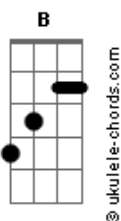

Danilo Audi - Contramão

tom:

Intro: Dbm7 B E Gbm
Dbm7 B E Gbm
Dbm7 B E Gbm
Dbm7 B E Gbm

Dbm7 B E Gbm
Lá fora a rua vazia, vadia, corre pra lá
Dbm7 B E Gbm
Mais um refém do silêncio da vida desse lugar
Dbm7 B E Gbm
Pode ser uma da tarde, ser madrugada ou manhã
Dbm7 B E Gbm
A nossa imensa cidade ainda é guardiã

[Ponte]

E Gbm
Dos sonhos que se foram
E Gbm C
Inertes em repouso

(Dbm7 B E Gbm)
(Dbm7 B E Gbm)

Dbm7 B E Gbm
Lá fora a rua vadia, vazia, corre sem dor
Dbm7 B E Gbm
Canções brilhando no céu de cidades do interior
Dbm7 B E Gbm
E o mundo quase calado dentro do meu coração
Dbm7 B E Gbm
Como o inferno na porta da igreja na contramão

[Ponte]

E Gbm
Quem beija mãos feridas
E Gbm C
Escarra em outras vidas

[Refrão]

Dbm7 B E Gbm
Eu não sou daqui, eu não sou capaz
Dbm7 B E Gbm
De viver feliz com o que você me traz
Dbm7 B E Gbm
Eu não sou daqui, eu quero entender
Dbm7 B E Gbm
Por que toda alegria acaba sempre em você?

Acordes

(Dbm7 B E Gbm)
(Dbm7 B E Gbm)

Dbm7 B E Gbm
Lá fora a rua vazia, vadia, corre pra lá
Dbm7 B E Gbm
Mais um refém do silêncio da vida desse lugar
Dbm7 B E Gbm
Pode ser uma da tarde, ser madrugada ou manhã
Dbm7 B E Gbm
A nossa imensa cidade ainda é guardiã

[Ponte]

E Gbm
Dos sonhos que se foram
E Gbm C
Inertes em repouso

(Dbm7 B E Gbm)
(Dbm7 B E Gbm)

Dbm7 B E Gbm
Lá fora a rua vadia, vazia, corre sem dor
Dbm7 B E Gbm
Canções brilhando no céu de cidades do interior
Dbm7 B E Gbm
E o mundo quase calado dentro do meu coração
Dbm7 B E Gbm
Como o inferno na porta da igreja na contramão

[Ponte]

E Gbm
Quem beija mãos feridas
E Gbm C
Escarra em outras vidas

[Refrão]

Dbm7 B E Gbm
Eu não sou daqui, eu não sou capaz
Dbm7 B E Gbm
De viver feliz com o que você me traz
Dbm7 B E Gbm
Eu não sou daqui, eu quero entender
Dbm7 B E Gbm
Por que toda alegria acaba sempre em você?

[Final] Dbm7 B E Gbm
Dbm7 B E Gbm
Dbm7 B E Gbm
Dbm7 B E Gbm