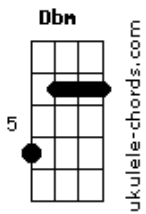

Danilo Audi - Contramão

tom:

Intro: Dbm7 B E Gbm
Dbm7 B E Gbm
Dbm7 B E Gbm
Dbm7 B E Gbm

Dbm7 B E Gbm
Lá fora a rua vazia, vadia, corre pra lá
Dbm7 B E Gbm
Mais um refém do silêncio da vida desse lugar
Dbm7 B E Gbm
Pode ser uma da tarde, ser madrugada ou manhã
Dbm7 B E Gbm
A nossa imensa cidade ainda é guardiã

[Ponte]

E Gbm
Dos sonhos que se foram
E Gbm C
Inertes em repouso

(Dbm7 B E Gbm)
(Dbm7 B E Gbm)

Dbm7 B E Gbm
Lá fora a rua vadia, vazia, corre sem dor
Dbm7 B E Gbm
Canções brilhando no céu de cidades do interior
Dbm7 B E Gbm
E o mundo quase calado dentro do meu coração
Dbm7 B E Gbm
Como o inferno na porta da igreja na contramão

[Ponte]

E Gbm
Quem beija mãos feridas
E Gbm C
Escarra em outras vidas

[Refrão]

Dbm7 B E Gbm
Eu não sou daqui, eu não sou capaz
Dbm7 B E Gbm
De viver feliz com o que você me traz
Dbm7 B E Gbm
Eu não sou daqui, eu quero entender
Dbm7 B E Gbm
Por que toda alegria acaba sempre em você?

Acordes

(Dbm7 B E Gbm)
(Dbm7 B E Gbm)

Dbm7 B E Gbm
Lá fora a rua vazia, vadia, corre pra lá
Dbm7 B E Gbm
Mais um refém do silêncio da vida desse lugar
Dbm7 B E Gbm
Pode ser uma da tarde, ser madrugada ou manhã
Dbm7 B E Gbm
A nossa imensa cidade ainda é guardiã

[Ponte]

E Gbm
Dos sonhos que se foram
E Gbm C
Inertes em repouso

(Dbm7 B E Gbm)
(Dbm7 B E Gbm)

Dbm7 B E Gbm
Lá fora a rua vadia, vazia, corre sem dor
Dbm7 B E Gbm
Canções brilhando no céu de cidades do interior
Dbm7 B E Gbm
E o mundo quase calado dentro do meu coração
Dbm7 B E Gbm
Como o inferno na porta da igreja na contramão

[Ponte]

E Gbm
Quem beija mãos feridas
E Gbm C
Escarra em outras vidas

[Refrão]

Dbm7 B E Gbm
Eu não sou daqui, eu não sou capaz
Dbm7 B E Gbm
De viver feliz com o que você me traz
Dbm7 B E Gbm
Eu não sou daqui, eu quero entender
Dbm7 B E Gbm
Por que toda alegria acaba sempre em você?

[Final] Dbm7 B E Gbm
Dbm7 B E Gbm
Dbm7 B E Gbm
Dbm7 B E Gbm