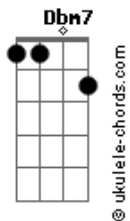

Danilo Audi - Contramão

tom:

Intro: Dbm7 B E Gbm
Dbm7 B E Gbm
Dbm7 B E Gbm
Dbm7 B E Gbm

Dbm7 B E Gbm
Lá fora a rua vazia, vadia, corre pra lá
Dbm7 B E Gbm
Mais um refém do silêncio da vida desse lugar
Dbm7 B E Gbm
Pode ser uma da tarde, ser madrugada ou manhã
Dbm7 B E Gbm
A nossa imensa cidade ainda é guardiã

[Ponte]

E Gbm
Dos sonhos que se foram
E Gbm C
Inertes em repouso

(Dbm7 B E Gbm)
(Dbm7 B E Gbm)

Dbm7 B E Gbm
Lá fora a rua vadia, vazia, corre sem dor
Dbm7 B E Gbm
Canções brilhando no céu de cidades do interior
Dbm7 B E Gbm
E o mundo quase calado dentro do meu coração
Dbm7 B E Gbm
Como o inferno na porta da igreja na contramão

[Ponte]

E Gbm
Quem beija mãos feridas
E Gbm C
Escarra em outras vidas

[Refrão]

Dbm7 B E Gbm
Eu não sou daqui, eu não sou capaz
Dbm7 B E Gbm
De viver feliz com o que você me traz
Dbm7 B E Gbm
Eu não sou daqui, eu quero entender
Dbm7 B E Gbm
Por que toda alegria acaba sempre em você?

Acordes

(Dbm7 B E Gbm)
(Dbm7 B E Gbm)

Dbm7 B E Gbm
Lá fora a rua vazia, vadia, corre pra lá
Dbm7 B E Gbm
Mais um refém do silêncio da vida desse lugar
Dbm7 B E Gbm
Pode ser uma da tarde, ser madrugada ou manhã
Dbm7 B E Gbm
A nossa imensa cidade ainda é guardiã

[Ponte]

E Gbm
Dos sonhos que se foram
E Gbm C
Inertes em repouso

(Dbm7 B E Gbm)
(Dbm7 B E Gbm)

Dbm7 B E Gbm
Lá fora a rua vadia, vazia, corre sem dor
Dbm7 B E Gbm
Canções brilhando no céu de cidades do interior
Dbm7 B E Gbm
E o mundo quase calado dentro do meu coração
Dbm7 B E Gbm
Como o inferno na porta da igreja na contramão

[Ponte]

E Gbm
Quem beija mãos feridas
E Gbm C
Escarra em outras vidas

[Refrão]

Dbm7 B E Gbm
Eu não sou daqui, eu não sou capaz
Dbm7 B E Gbm
De viver feliz com o que você me traz
Dbm7 B E Gbm
Eu não sou daqui, eu quero entender
Dbm7 B E Gbm
Por que toda alegria acaba sempre em você?

[Final] Dbm7 B E Gbm
Dbm7 B E Gbm
Dbm7 B E Gbm
Dbm7 B E Gbm