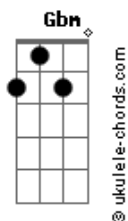

Danilo Audi - Contramão

tom:

Intro: Dbm7 B E Gbm
Dbm7 B E Gbm
Dbm7 B E Gbm
Dbm7 B E Gbm

Dbm7 B E Gbm
Lá fora a rua vazia, vadia, corre pra lá
Dbm7 B E Gbm
Mais um refém do silêncio da vida desse lugar
Dbm7 B E Gbm
Pode ser uma da tarde, ser madrugada ou manhã
Dbm7 B E Gbm
A nossa imensa cidade ainda é guardiã

[Ponte]

E Gbm
Dos sonhos que se foram
E Gbm C
Inertes em repouso

(Dbm7 B E Gbm)
(Dbm7 B E Gbm)

Dbm7 B E Gbm
Lá fora a rua vadia, vazia, corre sem dor
Dbm7 B E Gbm
Canções brilhando no céu de cidades do interior
Dbm7 B E Gbm
E o mundo quase calado dentro do meu coração
Dbm7 B E Gbm
Como o inferno na porta da igreja na contramão

[Ponte]

E Gbm
Quem beija mãos feridas
E Gbm C
Escarra em outras vidas

[Refrão]

Dbm7 B E Gbm
Eu não sou daqui, eu não sou capaz
Dbm7 B E Gbm
De viver feliz com o que você me traz
Dbm7 B E Gbm
Eu não sou daqui, eu quero entender
Dbm7 B E Gbm
Por que toda alegria acaba sempre em você?

Acordes

(Dbm7 B E Gbm)
(Dbm7 B E Gbm)

Dbm7 B E Gbm
Lá fora a rua vazia, vadia, corre pra lá
Dbm7 B E Gbm
Mais um refém do silêncio da vida desse lugar
Dbm7 B E Gbm
Pode ser uma da tarde, ser madrugada ou manhã
Dbm7 B E Gbm
A nossa imensa cidade ainda é guardiã

[Ponte]

E Gbm
Dos sonhos que se foram
E Gbm C
Inertes em repouso

(Dbm7 B E Gbm)
(Dbm7 B E Gbm)

Dbm7 B E Gbm
Lá fora a rua vadia, vazia, corre sem dor
Dbm7 B E Gbm
Canções brilhando no céu de cidades do interior
Dbm7 B E Gbm
E o mundo quase calado dentro do meu coração
Dbm7 B E Gbm
Como o inferno na porta da igreja na contramão

[Ponte]

E Gbm
Quem beija mãos feridas
E Gbm C
Escarra em outras vidas

[Refrão]

Dbm7 B E Gbm
Eu não sou daqui, eu não sou capaz
Dbm7 B E Gbm
De viver feliz com o que você me traz
Dbm7 B E Gbm
Eu não sou daqui, eu quero entender
Dbm7 B E Gbm
Por que toda alegria acaba sempre em você?

[Final] Dbm7 B E Gbm
Dbm7 B E Gbm
Dbm7 B E Gbm
Dbm7 B E Gbm