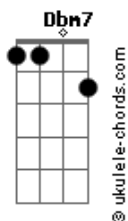

Danilo Audi - Contramão

tom:

Intro: Dbm7 B E Gbm
Dbm7 B E Gbm
Dbm7 B E Gbm
Dbm7 B E Gbm

Dbm7 B E Gbm
Lá fora a rua vazia, vadia, corre pra lá
Dbm7 B E Gbm
Mais um refém do silêncio da vida desse lugar
Dbm7 B E Gbm
Pode ser uma da tarde, ser madrugada ou manhã
Dbm7 B E Gbm
A nossa imensa cidade ainda é guardiã

[Ponte]

E Gbm
Dos sonhos que se foram
E Gbm C
Inertes em repouso

(Dbm7 B E Gbm)
(Dbm7 B E Gbm)

Dbm7 B E Gbm
Lá fora a rua vadia, vazia, corre sem dor
Dbm7 B E Gbm
Canções brilhando no céu de cidades do interior
Dbm7 B E Gbm
E o mundo quase calado dentro do meu coração
Dbm7 B E Gbm
Como o inferno na porta da igreja na contramão

[Ponte]

E Gbm
Quem beija mãos feridas
E Gbm C
Escarra em outras vidas

[Refrão]

Dbm7 B E Gbm
Eu não sou daqui, eu não sou capaz
Dbm7 B E Gbm
De viver feliz com o que você me traz
Dbm7 B E Gbm
Eu não sou daqui, eu quero entender
Dbm7 B E Gbm
Por que toda alegria acaba sempre em você?

Acordes

(Dbm7 B E Gbm)
(Dbm7 B E Gbm)

Dbm7 B E Gbm
Lá fora a rua vazia, vadia, corre pra lá
Dbm7 B E Gbm
Mais um refém do silêncio da vida desse lugar
Dbm7 B E Gbm
Pode ser uma da tarde, ser madrugada ou manhã
Dbm7 B E Gbm
A nossa imensa cidade ainda é guardiã

[Ponte]

E Gbm
Dos sonhos que se foram
E Gbm C
Inertes em repouso

(Dbm7 B E Gbm)
(Dbm7 B E Gbm)

Dbm7 B E Gbm
Lá fora a rua vadia, vazia, corre sem dor
Dbm7 B E Gbm
Canções brilhando no céu de cidades do interior
Dbm7 B E Gbm
E o mundo quase calado dentro do meu coração
Dbm7 B E Gbm
Como o inferno na porta da igreja na contramão

[Ponte]

E Gbm
Quem beija mãos feridas
E Gbm C
Escarra em outras vidas

[Refrão]

Dbm7 B E Gbm
Eu não sou daqui, eu não sou capaz
Dbm7 B E Gbm
De viver feliz com o que você me traz
Dbm7 B E Gbm
Eu não sou daqui, eu quero entender
Dbm7 B E Gbm
Por que toda alegria acaba sempre em você?

[Final] Dbm7 B E Gbm
Dbm7 B E Gbm
Dbm7 B E Gbm
Dbm7 B E Gbm