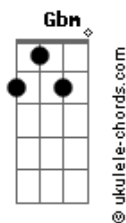

Danilo Audi - Contramão

tom:

Intro: Dbm7 B E Gbm
Dbm7 B E Gbm
Dbm7 B E Gbm
Dbm7 B E Gbm

Dbm7 B E Gbm
Lá fora a rua vazia, vadia, corre pra lá
Dbm7 B E Gbm
Mais um refém do silêncio da vida desse lugar
Dbm7 B E Gbm
Pode ser uma da tarde, ser madrugada ou manhã
Dbm7 B E Gbm
A nossa imensa cidade ainda é guardiã

[Ponte]

E Gbm
Dos sonhos que se foram
E Gbm C
Inertes em repouso

(Dbm7 B E Gbm)
(Dbm7 B E Gbm)

Dbm7 B E Gbm
Lá fora a rua vadia, vazia, corre sem dor
Dbm7 B E Gbm
Canções brilhando no céu de cidades do interior
Dbm7 B E Gbm
E o mundo quase calado dentro do meu coração
Dbm7 B E Gbm
Como o inferno na porta da igreja na contramão

[Ponte]

E Gbm
Quem beija mãos feridas
E Gbm C
Escarra em outras vidas

[Refrão]

Dbm7 B E Gbm
Eu não sou daqui, eu não sou capaz
Dbm7 B E Gbm
De viver feliz com o que você me traz
Dbm7 B E Gbm
Eu não sou daqui, eu quero entender
Dbm7 B E Gbm
Por que toda alegria acaba sempre em você?

Acordes

(Dbm7 B E Gbm)
(Dbm7 B E Gbm)

Dbm7 B E Gbm
Lá fora a rua vazia, vadia, corre pra lá
Dbm7 B E Gbm
Mais um refém do silêncio da vida desse lugar
Dbm7 B E Gbm
Pode ser uma da tarde, ser madrugada ou manhã
Dbm7 B E Gbm
A nossa imensa cidade ainda é guardiã

[Ponte]

E Gbm
Dos sonhos que se foram
E Gbm C
Inertes em repouso

(Dbm7 B E Gbm)
(Dbm7 B E Gbm)

Dbm7 B E Gbm
Lá fora a rua vadia, vazia, corre sem dor
Dbm7 B E Gbm
Canções brilhando no céu de cidades do interior
Dbm7 B E Gbm
E o mundo quase calado dentro do meu coração
Dbm7 B E Gbm
Como o inferno na porta da igreja na contramão

[Ponte]

E Gbm
Quem beija mãos feridas
E Gbm C
Escarra em outras vidas

[Refrão]

Dbm7 B E Gbm
Eu não sou daqui, eu não sou capaz
Dbm7 B E Gbm
De viver feliz com o que você me traz
Dbm7 B E Gbm
Eu não sou daqui, eu quero entender
Dbm7 B E Gbm
Por que toda alegria acaba sempre em você?

[Final] Dbm7 B E Gbm
Dbm7 B E Gbm
Dbm7 B E Gbm
Dbm7 B E Gbm