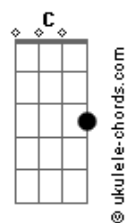

Danilo Audi - Contramão

tom:

Intro: Dbm7 B E Gbm
Dbm7 B E Gbm
Dbm7 B E Gbm
Dbm7 B E Gbm

Dbm7 B E Gbm
Lá fora a rua vazia, vadia, corre pra lá
Dbm7 B E Gbm
Mais um refém do silêncio da vida desse lugar
Dbm7 B E Gbm
Pode ser uma da tarde, ser madrugada ou manhã
Dbm7 B E Gbm
A nossa imensa cidade ainda é guardiã

[Ponte]

E Gbm
Dos sonhos que se foram
E Gbm C
Inertes em repouso

(Dbm7 B E Gbm)
(Dbm7 B E Gbm)

Dbm7 B E Gbm
Lá fora a rua vadia, vazia, corre sem dor
Dbm7 B E Gbm
Canções brilhando no céu de cidades do interior
Dbm7 B E Gbm
E o mundo quase calado dentro do meu coração
Dbm7 B E Gbm
Como o inferno na porta da igreja na contramão

[Ponte]

E Gbm
Quem beija mãos feridas
E Gbm C
Escarra em outras vidas

[Refrão]

Dbm7 B E Gbm
Eu não sou daqui, eu não sou capaz
Dbm7 B E Gbm
De viver feliz com o que você me traz
Dbm7 B E Gbm
Eu não sou daqui, eu quero entender
Dbm7 B E Gbm
Por que toda alegria acaba sempre em você?

Acordes

(Dbm7 B E Gbm)
(Dbm7 B E Gbm)

Dbm7 B E Gbm
Lá fora a rua vazia, vadia, corre pra lá
Dbm7 B E Gbm
Mais um refém do silêncio da vida desse lugar
Dbm7 B E Gbm
Pode ser uma da tarde, ser madrugada ou manhã
Dbm7 B E Gbm
A nossa imensa cidade ainda é guardiã

[Ponte]

E Gbm
Dos sonhos que se foram
E Gbm C
Inertes em repouso

(Dbm7 B E Gbm)
(Dbm7 B E Gbm)

Dbm7 B E Gbm
Lá fora a rua vadia, vazia, corre sem dor
Dbm7 B E Gbm
Canções brilhando no céu de cidades do interior
Dbm7 B E Gbm
E o mundo quase calado dentro do meu coração
Dbm7 B E Gbm
Como o inferno na porta da igreja na contramão

[Ponte]

E Gbm
Quem beija mãos feridas
E Gbm C
Escarra em outras vidas

[Refrão]

Dbm7 B E Gbm
Eu não sou daqui, eu não sou capaz
Dbm7 B E Gbm
De viver feliz com o que você me traz
Dbm7 B E Gbm
Eu não sou daqui, eu quero entender
Dbm7 B E Gbm
Por que toda alegria acaba sempre em você?

[Final] Dbm7 B E Gbm
Dbm7 B E Gbm
Dbm7 B E Gbm
Dbm7 B E Gbm