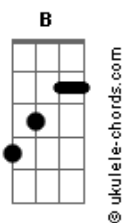

Danilo Audi - Contramão

tom:

Intro: Dbm7 B E Gbm
Dbm7 B E Gbm
Dbm7 B E Gbm
Dbm7 B E Gbm

Dbm7 B E Gbm
Lá fora a rua vazia, vadia, corre pra lá
Dbm7 B E Gbm
Mais um refém do silêncio da vida desse lugar
Dbm7 B E Gbm
Pode ser uma da tarde, ser madrugada ou manhã
Dbm7 B E Gbm
A nossa imensa cidade ainda é guardiã

[Ponte]

E Gbm
Dos sonhos que se foram
E Gbm C
Inertes em repouso

(Dbm7 B E Gbm)
(Dbm7 B E Gbm)

Dbm7 B E Gbm
Lá fora a rua vadia, vazia, corre sem dor
Dbm7 B E Gbm
Canções brilhando no céu de cidades do interior
Dbm7 B E Gbm
E o mundo quase calado dentro do meu coração
Dbm7 B E Gbm
Como o inferno na porta da igreja na contramão

[Ponte]

E Gbm
Quem beija mãos feridas
E Gbm C
Escarra em outras vidas

[Refrão]

Dbm7 B E Gbm
Eu não sou daqui, eu não sou capaz
Dbm7 B E Gbm
De viver feliz com o que você me traz
Dbm7 B E Gbm
Eu não sou daqui, eu quero entender
Dbm7 B E Gbm
Por que toda alegria acaba sempre em você?

Acordes

(Dbm7 B E Gbm)
(Dbm7 B E Gbm)

Dbm7 B E Gbm
Lá fora a rua vazia, vadia, corre pra lá
Dbm7 B E Gbm
Mais um refém do silêncio da vida desse lugar
Dbm7 B E Gbm
Pode ser uma da tarde, ser madrugada ou manhã
Dbm7 B E Gbm
A nossa imensa cidade ainda é guardiã

[Ponte]

E Gbm
Dos sonhos que se foram
E Gbm C
Inertes em repouso

(Dbm7 B E Gbm)
(Dbm7 B E Gbm)

Dbm7 B E Gbm
Lá fora a rua vadia, vazia, corre sem dor
Dbm7 B E Gbm
Canções brilhando no céu de cidades do interior
Dbm7 B E Gbm
E o mundo quase calado dentro do meu coração
Dbm7 B E Gbm
Como o inferno na porta da igreja na contramão

[Ponte]

E Gbm
Quem beija mãos feridas
E Gbm C
Escarra em outras vidas

[Refrão]

Dbm7 B E Gbm
Eu não sou daqui, eu não sou capaz
Dbm7 B E Gbm
De viver feliz com o que você me traz
Dbm7 B E Gbm
Eu não sou daqui, eu quero entender
Dbm7 B E Gbm
Por que toda alegria acaba sempre em você?

[Final] Dbm7 B E Gbm
Dbm7 B E Gbm
Dbm7 B E Gbm
Dbm7 B E Gbm