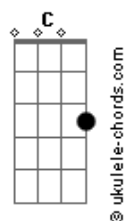

Danilo Audi - Contramão

tom:

Intro: Dbm7 B E Gbm
Dbm7 B E Gbm
Dbm7 B E Gbm
Dbm7 B E Gbm

Dbm7 B E Gbm
Lá fora a rua vazia, vadia, corre pra lá
Dbm7 B E Gbm
Mais um refém do silêncio da vida desse lugar
Dbm7 B E Gbm
Pode ser uma da tarde, ser madrugada ou manhã
Dbm7 B E Gbm
A nossa imensa cidade ainda é guardiã

[Ponte]

E Gbm
Dos sonhos que se foram
E Gbm C
Inertes em repouso

(Dbm7 B E Gbm)
(Dbm7 B E Gbm)

Dbm7 B E Gbm
Lá fora a rua vadia, vazia, corre sem dor
Dbm7 B E Gbm
Canções brilhando no céu de cidades do interior
Dbm7 B E Gbm
E o mundo quase calado dentro do meu coração
Dbm7 B E Gbm
Como o inferno na porta da igreja na contramão

[Ponte]

E Gbm
Quem beija mãos feridas
E Gbm C
Escarra em outras vidas

[Refrão]

Dbm7 B E Gbm
Eu não sou daqui, eu não sou capaz
Dbm7 B E Gbm
De viver feliz com o que você me traz
Dbm7 B E Gbm
Eu não sou daqui, eu quero entender
Dbm7 B E Gbm
Por que toda alegria acaba sempre em você?

Acordes

(Dbm7 B E Gbm)
(Dbm7 B E Gbm)

Dbm7 B E Gbm
Lá fora a rua vazia, vadia, corre pra lá
Dbm7 B E Gbm
Mais um refém do silêncio da vida desse lugar
Dbm7 B E Gbm
Pode ser uma da tarde, ser madrugada ou manhã
Dbm7 B E Gbm
A nossa imensa cidade ainda é guardiã

[Ponte]

E Gbm
Dos sonhos que se foram
E Gbm C
Inertes em repouso

(Dbm7 B E Gbm)
(Dbm7 B E Gbm)

Dbm7 B E Gbm
Lá fora a rua vadia, vazia, corre sem dor
Dbm7 B E Gbm
Canções brilhando no céu de cidades do interior
Dbm7 B E Gbm
E o mundo quase calado dentro do meu coração
Dbm7 B E Gbm
Como o inferno na porta da igreja na contramão

[Ponte]

E Gbm
Quem beija mãos feridas
E Gbm C
Escarra em outras vidas

[Refrão]

Dbm7 B E Gbm
Eu não sou daqui, eu não sou capaz
Dbm7 B E Gbm
De viver feliz com o que você me traz
Dbm7 B E Gbm
Eu não sou daqui, eu quero entender
Dbm7 B E Gbm
Por que toda alegria acaba sempre em você?

[Final] Dbm7 B E Gbm
Dbm7 B E Gbm
Dbm7 B E Gbm
Dbm7 B E Gbm