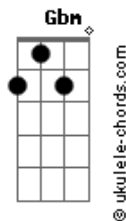

Danilo Audi - Contramão

tom:

Intro: Dbm7 B E Gbm
Dbm7 B E Gbm
Dbm7 B E Gbm
Dbm7 B E Gbm

Dbm7 B E Gbm
Lá fora a rua vazia, vadia, corre pra lá
Dbm7 B E Gbm
Mais um refém do silêncio da vida desse lugar
Dbm7 B E Gbm
Pode ser uma da tarde, ser madrugada ou manhã
Dbm7 B E Gbm
A nossa imensa cidade ainda é guardiã

[Ponte]

E Gbm
Dos sonhos que se foram
E Gbm C
Inertes em repouso

(Dbm7 B E Gbm)
(Dbm7 B E Gbm)

Dbm7 B E Gbm
Lá fora a rua vadia, vazia, corre sem dor
Dbm7 B E Gbm
Canções brilhando no céu de cidades do interior
Dbm7 B E Gbm
E o mundo quase calado dentro do meu coração
Dbm7 B E Gbm
Como o inferno na porta da igreja na contramão

[Ponte]

E Gbm
Quem beija mãos feridas
E Gbm C
Escarra em outras vidas

[Refrão]

Dbm7 B E Gbm
Eu não sou daqui, eu não sou capaz
Dbm7 B E Gbm
De viver feliz com o que você me traz
Dbm7 B E Gbm
Eu não sou daqui, eu quero entender
Dbm7 B E Gbm
Por que toda alegria acaba sempre em você?

Acordes

(Dbm7 B E Gbm)
(Dbm7 B E Gbm)

Dbm7 B E Gbm
Lá fora a rua vazia, vadia, corre pra lá
Dbm7 B E Gbm
Mais um refém do silêncio da vida desse lugar
Dbm7 B E Gbm
Pode ser uma da tarde, ser madrugada ou manhã
Dbm7 B E Gbm
A nossa imensa cidade ainda é guardiã

[Ponte]

E Gbm
Dos sonhos que se foram
E Gbm C
Inertes em repouso

(Dbm7 B E Gbm)
(Dbm7 B E Gbm)

Dbm7 B E Gbm
Lá fora a rua vadia, vazia, corre sem dor
Dbm7 B E Gbm
Canções brilhando no céu de cidades do interior
Dbm7 B E Gbm
E o mundo quase calado dentro do meu coração
Dbm7 B E Gbm
Como o inferno na porta da igreja na contramão

[Ponte]

E Gbm
Quem beija mãos feridas
E Gbm C
Escarra em outras vidas

[Refrão]

Dbm7 B E Gbm
Eu não sou daqui, eu não sou capaz
Dbm7 B E Gbm
De viver feliz com o que você me traz
Dbm7 B E Gbm
Eu não sou daqui, eu quero entender
Dbm7 B E Gbm
Por que toda alegria acaba sempre em você?

[Final] Dbm7 B E Gbm
Dbm7 B E Gbm
Dbm7 B E Gbm
Dbm7 B E Gbm