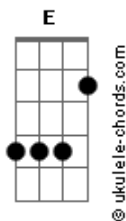

Danilo Audi - Contramão

tom:

Intro: Dbm7 B E Gbm
Dbm7 B E Gbm
Dbm7 B E Gbm
Dbm7 B E Gbm

Dbm7 B E Gbm
Lá fora a rua vazia, vadia, corre pra lá
Dbm7 B E Gbm
Mais um refém do silêncio da vida desse lugar
Dbm7 B E Gbm
Pode ser uma da tarde, ser madrugada ou manhã
Dbm7 B E Gbm
A nossa imensa cidade ainda é guardiã

[Ponte]

E Gbm
Dos sonhos que se foram
E Gbm C
Inertes em repouso

(Dbm7 B E Gbm)
(Dbm7 B E Gbm)

Dbm7 B E Gbm
Lá fora a rua vadia, vazia, corre sem dor
Dbm7 B E Gbm
Canções brilhando no céu de cidades do interior
Dbm7 B E Gbm
E o mundo quase calado dentro do meu coração
Dbm7 B E Gbm
Como o inferno na porta da igreja na contramão

[Ponte]

E Gbm
Quem beija mãos feridas
E Gbm C
Escarra em outras vidas

[Refrão]

Dbm7 B E Gbm
Eu não sou daqui, eu não sou capaz
Dbm7 B E Gbm
De viver feliz com o que você me traz
Dbm7 B E Gbm
Eu não sou daqui, eu quero entender
Dbm7 B E Gbm
Por que toda alegria acaba sempre em você?

Acordes

(Dbm7 B E Gbm)
(Dbm7 B E Gbm)

Dbm7 B E Gbm
Lá fora a rua vazia, vadia, corre pra lá
Dbm7 B E Gbm
Mais um refém do silêncio da vida desse lugar
Dbm7 B E Gbm
Pode ser uma da tarde, ser madrugada ou manhã
Dbm7 B E Gbm
A nossa imensa cidade ainda é guardiã

[Ponte]

E Gbm
Dos sonhos que se foram
E Gbm C
Inertes em repouso

(Dbm7 B E Gbm)
(Dbm7 B E Gbm)

Dbm7 B E Gbm
Lá fora a rua vadia, vazia, corre sem dor
Dbm7 B E Gbm
Canções brilhando no céu de cidades do interior
Dbm7 B E Gbm
E o mundo quase calado dentro do meu coração
Dbm7 B E Gbm
Como o inferno na porta da igreja na contramão

[Ponte]

E Gbm
Quem beija mãos feridas
E Gbm C
Escarra em outras vidas

[Refrão]

Dbm7 B E Gbm
Eu não sou daqui, eu não sou capaz
Dbm7 B E Gbm
De viver feliz com o que você me traz
Dbm7 B E Gbm
Eu não sou daqui, eu quero entender
Dbm7 B E Gbm
Por que toda alegria acaba sempre em você?

[Final] Dbm7 B E Gbm
Dbm7 B E Gbm
Dbm7 B E Gbm
Dbm7 B E Gbm