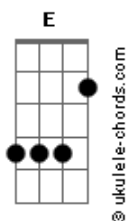

Danilo Audi - Contramão

tom:

Intro: Dbm7 B E Gbm
Dbm7 B E Gbm
Dbm7 B E Gbm
Dbm7 B E Gbm

Dbm7 B E Gbm
Lá fora a rua vazia, vadia, corre pra lá
Dbm7 B E Gbm
Mais um refém do silêncio da vida desse lugar
Dbm7 B E Gbm
Pode ser uma da tarde, ser madrugada ou manhã
Dbm7 B E Gbm
A nossa imensa cidade ainda é guardiã

[Ponte]

E Gbm
Dos sonhos que se foram
E Gbm C
Inertes em repouso

(Dbm7 B E Gbm)
(Dbm7 B E Gbm)

Dbm7 B E Gbm
Lá fora a rua vadia, vazia, corre sem dor
Dbm7 B E Gbm
Canções brilhando no céu de cidades do interior
Dbm7 B E Gbm
E o mundo quase calado dentro do meu coração
Dbm7 B E Gbm
Como o inferno na porta da igreja na contramão

[Ponte]

E Gbm
Quem beija mãos feridas
E Gbm C
Escarra em outras vidas

[Refrão]

Dbm7 B E Gbm
Eu não sou daqui, eu não sou capaz
Dbm7 B E Gbm
De viver feliz com o que você me traz
Dbm7 B E Gbm
Eu não sou daqui, eu quero entender
Dbm7 B E Gbm
Por que toda alegria acaba sempre em você?

Acordes

(Dbm7 B E Gbm)
(Dbm7 B E Gbm)

Dbm7 B E Gbm
Lá fora a rua vazia, vadia, corre pra lá
Dbm7 B E Gbm
Mais um refém do silêncio da vida desse lugar
Dbm7 B E Gbm
Pode ser uma da tarde, ser madrugada ou manhã
Dbm7 B E Gbm
A nossa imensa cidade ainda é guardiã

[Ponte]

E Gbm
Dos sonhos que se foram
E Gbm C
Inertes em repouso

(Dbm7 B E Gbm)
(Dbm7 B E Gbm)

Dbm7 B E Gbm
Lá fora a rua vadia, vazia, corre sem dor
Dbm7 B E Gbm
Canções brilhando no céu de cidades do interior
Dbm7 B E Gbm
E o mundo quase calado dentro do meu coração
Dbm7 B E Gbm
Como o inferno na porta da igreja na contramão

[Ponte]

E Gbm
Quem beija mãos feridas
E Gbm C
Escarra em outras vidas

[Refrão]

Dbm7 B E Gbm
Eu não sou daqui, eu não sou capaz
Dbm7 B E Gbm
De viver feliz com o que você me traz
Dbm7 B E Gbm
Eu não sou daqui, eu quero entender
Dbm7 B E Gbm
Por que toda alegria acaba sempre em você?

[Final] Dbm7 B E Gbm
Dbm7 B E Gbm
Dbm7 B E Gbm
Dbm7 B E Gbm