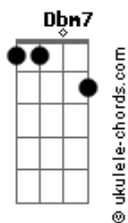

Danilo Audi - Contramão

tom:

Intro: Dbm7 B E Gbm
Dbm7 B E Gbm
Dbm7 B E Gbm
Dbm7 B E Gbm

Dbm7 B E Gbm
Lá fora a rua vazia, vadia, corre pra lá
Dbm7 B E Gbm
Mais um refém do silêncio da vida desse lugar
Dbm7 B E Gbm
Pode ser uma da tarde, ser madrugada ou manhã
Dbm7 B E Gbm
A nossa imensa cidade ainda é guardiã

[Ponte]

E Gbm
Dos sonhos que se foram
E Gbm C
Inertes em repouso

(Dbm7 B E Gbm)
(Dbm7 B E Gbm)

Dbm7 B E Gbm
Lá fora a rua vadia, vazia, corre sem dor
Dbm7 B E Gbm
Canções brilhando no céu de cidades do interior
Dbm7 B E Gbm
E o mundo quase calado dentro do meu coração
Dbm7 B E Gbm
Como o inferno na porta da igreja na contramão

[Ponte]

E Gbm
Quem beija mãos feridas
E Gbm C
Escarra em outras vidas

[Refrão]

Dbm7 B E Gbm
Eu não sou daqui, eu não sou capaz
Dbm7 B E Gbm
De viver feliz com o que você me traz
Dbm7 B E Gbm
Eu não sou daqui, eu quero entender
Dbm7 B E Gbm
Por que toda alegria acaba sempre em você?

Acordes

(Dbm7 B E Gbm)
(Dbm7 B E Gbm)

Dbm7 B E Gbm
Lá fora a rua vazia, vadia, corre pra lá
Dbm7 B E Gbm
Mais um refém do silêncio da vida desse lugar
Dbm7 B E Gbm
Pode ser uma da tarde, ser madrugada ou manhã
Dbm7 B E Gbm
A nossa imensa cidade ainda é guardiã

[Ponte]

E Gbm
Dos sonhos que se foram
E Gbm C
Inertes em repouso

(Dbm7 B E Gbm)
(Dbm7 B E Gbm)

Dbm7 B E Gbm
Lá fora a rua vadia, vazia, corre sem dor
Dbm7 B E Gbm
Canções brilhando no céu de cidades do interior
Dbm7 B E Gbm
E o mundo quase calado dentro do meu coração
Dbm7 B E Gbm
Como o inferno na porta da igreja na contramão

[Ponte]

E Gbm
Quem beija mãos feridas
E Gbm C
Escarra em outras vidas

[Refrão]

Dbm7 B E Gbm
Eu não sou daqui, eu não sou capaz
Dbm7 B E Gbm
De viver feliz com o que você me traz
Dbm7 B E Gbm
Eu não sou daqui, eu quero entender
Dbm7 B E Gbm
Por que toda alegria acaba sempre em você?

[Final] Dbm7 B E Gbm
Dbm7 B E Gbm
Dbm7 B E Gbm
Dbm7 B E Gbm