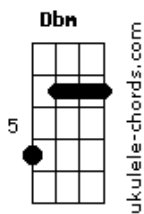

Danilo Audi - Contramão

tom:

Intro: Dbm7 B E Gbm
Dbm7 B E Gbm
Dbm7 B E Gbm
Dbm7 B E Gbm

Dbm7 B E Gbm
Lá fora a rua vazia, vadia, corre pra lá
Dbm7 B E Gbm
Mais um refém do silêncio da vida desse lugar
Dbm7 B E Gbm
Pode ser uma da tarde, ser madrugada ou manhã
Dbm7 B E Gbm
A nossa imensa cidade ainda é guardiã

[Ponte]

E Gbm
Dos sonhos que se foram
E Gbm C
Inertes em repouso

(Dbm7 B E Gbm)
(Dbm7 B E Gbm)

Dbm7 B E Gbm
Lá fora a rua vadia, vazia, corre sem dor
Dbm7 B E Gbm
Canções brilhando no céu de cidades do interior
Dbm7 B E Gbm
E o mundo quase calado dentro do meu coração
Dbm7 B E Gbm
Como o inferno na porta da igreja na contramão

[Ponte]

E Gbm
Quem beija mãos feridas
E Gbm C
Escarra em outras vidas

[Refrão]

Dbm7 B E Gbm
Eu não sou daqui, eu não sou capaz
Dbm7 B E Gbm
De viver feliz com o que você me traz
Dbm7 B E Gbm
Eu não sou daqui, eu quero entender
Dbm7 B E Gbm
Por que toda alegria acaba sempre em você?

Acordes

(Dbm7 B E Gbm)
(Dbm7 B E Gbm)

Dbm7 B E Gbm
Lá fora a rua vazia, vadia, corre pra lá
Dbm7 B E Gbm
Mais um refém do silêncio da vida desse lugar
Dbm7 B E Gbm
Pode ser uma da tarde, ser madrugada ou manhã
Dbm7 B E Gbm
A nossa imensa cidade ainda é guardiã

[Ponte]

E Gbm
Dos sonhos que se foram
E Gbm C
Inertes em repouso

(Dbm7 B E Gbm)
(Dbm7 B E Gbm)

Dbm7 B E Gbm
Lá fora a rua vadia, vazia, corre sem dor
Dbm7 B E Gbm
Canções brilhando no céu de cidades do interior
Dbm7 B E Gbm
E o mundo quase calado dentro do meu coração
Dbm7 B E Gbm
Como o inferno na porta da igreja na contramão

[Ponte]

E Gbm
Quem beija mãos feridas
E Gbm C
Escarra em outras vidas

[Refrão]

Dbm7 B E Gbm
Eu não sou daqui, eu não sou capaz
Dbm7 B E Gbm
De viver feliz com o que você me traz
Dbm7 B E Gbm
Eu não sou daqui, eu quero entender
Dbm7 B E Gbm
Por que toda alegria acaba sempre em você?

[Final] Dbm7 B E Gbm
Dbm7 B E Gbm
Dbm7 B E Gbm
Dbm7 B E Gbm