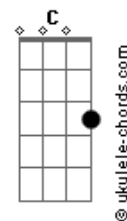

Danilo Audi - Contramão

tom:

Intro: Dbm7 B E Gbm
Dbm7 B E Gbm
Dbm7 B E Gbm
Dbm7 B E Gbm

Dbm7 B E Gbm
Lá fora a rua vazia, vadia, corre pra lá
Dbm7 B E Gbm
Mais um refém do silêncio da vida desse lugar
Dbm7 B E Gbm
Pode ser uma da tarde, ser madrugada ou manhã
Dbm7 B E Gbm
A nossa imensa cidade ainda é guardiã

[Ponte]

E Gbm
Dos sonhos que se foram
E Gbm C
Inertes em repouso

(Dbm7 B E Gbm)
(Dbm7 B E Gbm)

Dbm7 B E Gbm
Lá fora a rua vadia, vazia, corre sem dor
Dbm7 B E Gbm
Canções brilhando no céu de cidades do interior
Dbm7 B E Gbm
E o mundo quase calado dentro do meu coração
Dbm7 B E Gbm
Como o inferno na porta da igreja na contramão

[Ponte]

E Gbm
Quem beija mãos feridas
E Gbm C
Escarra em outras vidas

[Refrão]

Dbm7 B E Gbm
Eu não sou daqui, eu não sou capaz
Dbm7 B E Gbm
De viver feliz com o que você me traz
Dbm7 B E Gbm
Eu não sou daqui, eu quero entender
Dbm7 B E Gbm
Por que toda alegria acaba sempre em você?

Acordes

(Dbm7 B E Gbm)
(Dbm7 B E Gbm)

Dbm7 B E Gbm
Lá fora a rua vazia, vadia, corre pra lá
Dbm7 B E Gbm
Mais um refém do silêncio da vida desse lugar
Dbm7 B E Gbm
Pode ser uma da tarde, ser madrugada ou manhã
Dbm7 B E Gbm
A nossa imensa cidade ainda é guardiã

[Ponte]

E Gbm
Dos sonhos que se foram
E Gbm C
Inertes em repouso

(Dbm7 B E Gbm)
(Dbm7 B E Gbm)

Dbm7 B E Gbm
Lá fora a rua vadia, vazia, corre sem dor
Dbm7 B E Gbm
Canções brilhando no céu de cidades do interior
Dbm7 B E Gbm
E o mundo quase calado dentro do meu coração
Dbm7 B E Gbm
Como o inferno na porta da igreja na contramão

[Ponte]

E Gbm
Quem beija mãos feridas
E Gbm C
Escarra em outras vidas

[Refrão]

Dbm7 B E Gbm
Eu não sou daqui, eu não sou capaz
Dbm7 B E Gbm
De viver feliz com o que você me traz
Dbm7 B E Gbm
Eu não sou daqui, eu quero entender
Dbm7 B E Gbm
Por que toda alegria acaba sempre em você?

[Final] Dbm7 B E Gbm
Dbm7 B E Gbm
Dbm7 B E Gbm
Dbm7 B E Gbm