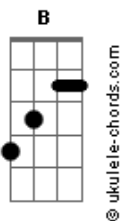

Danilo Audi - Contramão

tom:

Intro: Dbm7 B E Gbm
Dbm7 B E Gbm
Dbm7 B E Gbm
Dbm7 B E Gbm

Dbm7 B E Gbm
Lá fora a rua vazia, vadia, corre pra lá
Dbm7 B E Gbm
Mais um refém do silêncio da vida desse lugar
Dbm7 B E Gbm
Pode ser uma da tarde, ser madrugada ou manhã
Dbm7 B E Gbm
A nossa imensa cidade ainda é guardiã

[Ponte]

E Gbm
Dos sonhos que se foram
E Gbm C
Inertes em repouso

(Dbm7 B E Gbm)
(Dbm7 B E Gbm)

Dbm7 B E Gbm
Lá fora a rua vadia, vazia, corre sem dor
Dbm7 B E Gbm
Canções brilhando no céu de cidades do interior
Dbm7 B E Gbm
E o mundo quase calado dentro do meu coração
Dbm7 B E Gbm
Como o inferno na porta da igreja na contramão

[Ponte]

E Gbm
Quem beija mãos feridas
E Gbm C
Escarra em outras vidas

[Refrão]

Dbm7 B E Gbm
Eu não sou daqui, eu não sou capaz
Dbm7 B E Gbm
De viver feliz com o que você me traz
Dbm7 B E Gbm
Eu não sou daqui, eu quero entender
Dbm7 B E Gbm
Por que toda alegria acaba sempre em você?

Acordes

(Dbm7 B E Gbm)
(Dbm7 B E Gbm)

Dbm7 B E Gbm
Lá fora a rua vazia, vadia, corre pra lá
Dbm7 B E Gbm
Mais um refém do silêncio da vida desse lugar
Dbm7 B E Gbm
Pode ser uma da tarde, ser madrugada ou manhã
Dbm7 B E Gbm
A nossa imensa cidade ainda é guardiã

[Ponte]

E Gbm
Dos sonhos que se foram
E Gbm C
Inertes em repouso

(Dbm7 B E Gbm)
(Dbm7 B E Gbm)

Dbm7 B E Gbm
Lá fora a rua vadia, vazia, corre sem dor
Dbm7 B E Gbm
Canções brilhando no céu de cidades do interior
Dbm7 B E Gbm
E o mundo quase calado dentro do meu coração
Dbm7 B E Gbm
Como o inferno na porta da igreja na contramão

[Ponte]

E Gbm
Quem beija mãos feridas
E Gbm C
Escarra em outras vidas

[Refrão]

Dbm7 B E Gbm
Eu não sou daqui, eu não sou capaz
Dbm7 B E Gbm
De viver feliz com o que você me traz
Dbm7 B E Gbm
Eu não sou daqui, eu quero entender
Dbm7 B E Gbm
Por que toda alegria acaba sempre em você?

[Final] Dbm7 B E Gbm
Dbm7 B E Gbm
Dbm7 B E Gbm
Dbm7 B E Gbm