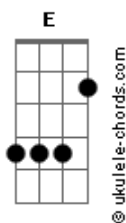

Danilo Audi - Contramão

tom:

Intro: Dbm7 B E Gbm
Dbm7 B E Gbm
Dbm7 B E Gbm
Dbm7 B E Gbm

Dbm7 B E Gbm
Lá fora a rua vazia, vadia, corre pra lá
Dbm7 B E Gbm
Mais um refém do silêncio da vida desse lugar
Dbm7 B E Gbm
Pode ser uma da tarde, ser madrugada ou manhã
Dbm7 B E Gbm
A nossa imensa cidade ainda é guardiã

[Ponte]

E Gbm
Dos sonhos que se foram
E Gbm C
Inertes em repouso

(Dbm7 B E Gbm)
(Dbm7 B E Gbm)

Dbm7 B E Gbm
Lá fora a rua vadia, vazia, corre sem dor
Dbm7 B E Gbm
Canções brilhando no céu de cidades do interior
Dbm7 B E Gbm
E o mundo quase calado dentro do meu coração
Dbm7 B E Gbm
Como o inferno na porta da igreja na contramão

[Ponte]

E Gbm
Quem beija mãos feridas
E Gbm C
Escarra em outras vidas

[Refrão]

Dbm7 B E Gbm
Eu não sou daqui, eu não sou capaz
Dbm7 B E Gbm
De viver feliz com o que você me traz
Dbm7 B E Gbm
Eu não sou daqui, eu quero entender
Dbm7 B E Gbm
Por que toda alegria acaba sempre em você?

Acordes

(Dbm7 B E Gbm)
(Dbm7 B E Gbm)

Dbm7 B E Gbm
Lá fora a rua vazia, vadia, corre pra lá
Dbm7 B E Gbm
Mais um refém do silêncio da vida desse lugar
Dbm7 B E Gbm
Pode ser uma da tarde, ser madrugada ou manhã
Dbm7 B E Gbm
A nossa imensa cidade ainda é guardiã

[Ponte]

E Gbm
Dos sonhos que se foram
E Gbm C
Inertes em repouso

(Dbm7 B E Gbm)
(Dbm7 B E Gbm)

Dbm7 B E Gbm
Lá fora a rua vadia, vazia, corre sem dor
Dbm7 B E Gbm
Canções brilhando no céu de cidades do interior
Dbm7 B E Gbm
E o mundo quase calado dentro do meu coração
Dbm7 B E Gbm
Como o inferno na porta da igreja na contramão

[Ponte]

E Gbm
Quem beija mãos feridas
E Gbm C
Escarra em outras vidas

[Refrão]

Dbm7 B E Gbm
Eu não sou daqui, eu não sou capaz
Dbm7 B E Gbm
De viver feliz com o que você me traz
Dbm7 B E Gbm
Eu não sou daqui, eu quero entender
Dbm7 B E Gbm
Por que toda alegria acaba sempre em você?

[Final] Dbm7 B E Gbm
Dbm7 B E Gbm
Dbm7 B E Gbm
Dbm7 B E Gbm