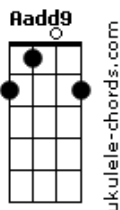

Danillo1227 - Medo de Se Entregar

tom:

Dbm

[Riff - Intro]

[Parte 1 De 2]

[Parte 2 De 2]

[Parte 1]

F#7M C#7M
Eu imagino o que a gente vai passar
F#7M C#7M
No fundo dos seus olhos o medo de se entregar
F#7M C#7M
Mas nunca foi minha intenção te deixar na mão
F#7M C#7M
Ainda não aprendi a lidar com a minha solidão então

[Pré-Refrão]

F#7M C#7M
Vamos aproveitar as coisas que o mundo tem a nos oferecer
Eadd9 Add9
Vamos aproveitar as coisas que o mundo tem a nos oferecer amor

[Refrão]

Riff - refrão

[Parte 1 De 2]

[Parte 2 De 2]

F#7M C#7M
Eu sei que você tem muita coisa pra se preocupar
F#7M C#7M
Mas não quero desistir pelo seu medo de se entregar
F#7M C#7M
Você sempre quer viver o agora
F#7M C#7M
E sempre me lembrou q o tempo não vai deixar na mão
F#7M C#7M
Então deixa eu te mostrar, deixa eu te mostrar
F#7M C#7M
Deixa eu te mostrar que as coisas não precisam ser assim
F#7M C#7M
Então deixa eu te mostrar, deixa eu te mostrar
F#7M C#7M

Acordes

Deixa eu te mostrar que as coisas não precisam ser assim

[Ponte]

F#7M C#7M F#7M C#7M
F#7M C#7M F#7M C#7M

[Parte 2]

F#7M C#7M
Eu imagino o que a gente vai passar
F#7M C#7M
No fundo dos seus olhos o medo de se entregar
F#7M C#7M
Mas nunca foi minha intenção te deixar na mão
F#7M C#7M
Ainda não aprendi a lidar com a minha solidão então

[Pré-Refrão]

F#7M C#7M
Vamos aproveitar as coisas que o mundo tem a nos oferecer
Eadd9 Add9
Vamos aproveitar as coisas que o mundo tem a nos oferecer amor

[Refrão]

Riff - refrão

[Parte 1 De 2]

[Parte 2 De 2]

F#7M C#7M
Eu sei que você tem muita coisa pra se preocupar
F#7M C#7M
Mas não quero desistir pelo seu medo de se entregar
F#7M C#7M
Você sempre quer viver o agora
F#7M C#7M
E sempre me lembrou q o tempo não vai deixar na mão

Riff - refrão 2

F#7M C#7M
F#7M C#7M
F#7M C#7M
Então deixa eu te mostrar, deixa eu te mostrar
F#7M C#7M
Deixa eu te mostrar que as coisas não precisam ser assim

[Final]

F#7M C#7M
F#7M C#7M
F#7M C#7M
F#7M C#7M