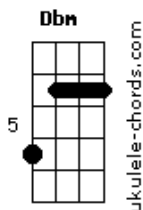

Danillo1227 - Medo de Se Entregar

tom:

Dbm

[Riff - Intro]

[Parte 1 De 2]

[Parte 2 De 2]

[Parte 1]

F#7M C#7M
 Eu imagino o que a gente vai passar
 F#7M C#7M
 No fundo dos seus olhos o medo de se entregar
 F#7M C#7M
 Mas nunca foi minha intenção te deixar na mão
 F#7M C#7M
 Ainda não aprendi a lidar com a minha solidão então

[Pré-Refrão]

F#7M C#7M
 Vamos aproveitar as coisas que o mundo tem a nos oferecer
 Eadd9 Add9
 Vamos aproveitar as coisas que o mundo tem a nos oferecer amor

[Refrão]

Riff - refrão

[Parte 1 De 2]

[Parte 2 De 2]

Acordes

Deixa eu te mostrar que as coisas não precisam ser assim

[Ponte]

F#7M C#7M F#7M C#7M
 F#7M C#7M F#7M C#7M

[Parte 2]

F#7M C#7M
 Eu imagino o que a gente vai passar
 F#7M C#7M
 No fundo dos seus olhos o medo de se entregar
 F#7M C#7M
 Mas nunca foi minha intenção te deixar na mão
 F#7M C#7M
 Ainda não aprendi a lidar com a minha solidão então