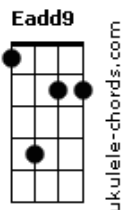

Danillo1227 - Medo de Se Entregar

tom:

Dbm

[Riff - Intro]

[Parte 1 De 2]

[Parte 2 De 2]

[Parte 1]

F#7M C#7M
Eu imagino o que a gente vai passar
F#7M C#7M
No fundo dos seus olhos o medo de se entregar
F#7M C#7M
Mas nunca foi minha intenção te deixar na mão
F#7M C#7M
Ainda não aprendi a lidar com a minha solidão então

[Pré-Refrão]

F#7M C#7M
Vamos aproveitar as coisas que o mundo tem a nos oferecer
Eadd9 Add9
Vamos aproveitar as coisas que o mundo tem a nos oferecer amor

[Refrão]

Riff - refrão

[Parte 1 De 2]

[Parte 2 De 2]

F#7M C#7M
Eu sei que você tem muita coisa pra se preocupar
F#7M C#7M
Mas não quero desistir pelo seu medo de se entregar
F#7M C#7M
Você sempre quer viver o agora
F#7M C#7M
E sempre me lembrou q o tempo não vai deixar na mão
F#7M C#7M
Então deixa eu te mostrar, deixa eu te mostrar
F#7M C#7M
Deixa eu te mostrar que as coisas não precisam ser assim
F#7M C#7M
Então deixa eu te mostrar, deixa eu te mostrar
F#7M C#7M

Acordes

Deixa eu te mostrar que as coisas não precisam ser assim

[Ponte]

F#7M C#7M F#7M C#7M
F#7M C#7M F#7M C#7M

[Parte 2]

F#7M C#7M
Eu imagino o que a gente vai passar
F#7M C#7M
No fundo dos seus olhos o medo de se entregar
F#7M C#7M
Mas nunca foi minha intenção te deixar na mão
F#7M C#7M
Ainda não aprendi a lidar com a minha solidão então

[Pré-Refrão]

F#7M C#7M
Vamos aproveitar as coisas que o mundo tem a nos oferecer
Eadd9 Add9
Vamos aproveitar as coisas que o mundo tem a nos oferecer amor

[Refrão]

Riff - refrão

[Parte 1 De 2]

[Parte 2 De 2]

F#7M C#7M
Eu sei que você tem muita coisa pra se preocupar
F#7M C#7M
Mas não quero desistir pelo seu medo de se entregar
F#7M C#7M
Você sempre quer viver o agora
F#7M C#7M
E sempre me lembrou q o tempo não vai deixar na mão

Riff - refrão 2

F#7M C#7M
F#7M C#7M
F#7M C#7M
Então deixa eu te mostrar, deixa eu te mostrar
F#7M C#7M
Deixa eu te mostrar que as coisas não precisam ser assim

[Final]

F#7M C#7M
F#7M C#7M
F#7M C#7M
F#7M C#7M