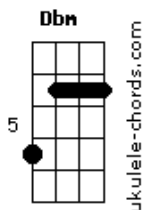

Danillo1227 - Medo de Se Entregar

tom:

Dbm

[Riff - Intro]

[Parte 1 De 2]

[Parte 2 De 2]

[Parte 1]

F#7M C#7M
Eu imagino o que a gente vai passar
F#7M C#7M
No fundo dos seus olhos o medo de se entregar
F#7M C#7M
Mas nunca foi minha intenção te deixar na mão
F#7M C#7M
Ainda não aprendi a lidar com a minha solidão então

[Pré-Refrão]

F#7M C#7M
Vamos aproveitar as coisas que o mundo tem a nos oferecer
Eadd9 Add9
Vamos aproveitar as coisas que o mundo tem a nos oferecer amor

[Refrão]

Riff - refrão

[Parte 1 De 2]

[Parte 2 De 2]

F#7M C#7M
Eu sei que você tem muita coisa pra se preocupar
F#7M C#7M
Mas não quero desistir pelo seu medo de se entregar
F#7M C#7M
Você sempre quer viver o agora
F#7M C#7M
E sempre me lembrou q o tempo não vai deixar na mão
F#7M C#7M
Então deixa eu te mostrar, deixa eu te mostrar
F#7M C#7M
Deixa eu te mostrar que as coisas não precisam ser assim
F#7M C#7M
Então deixa eu te mostrar, deixa eu te mostrar
F#7M C#7M

Acordes

Deixa eu te mostrar que as coisas não precisam ser assim

[Ponte]

F#7M C#7M F#7M C#7M
F#7M C#7M F#7M C#7M

[Parte 2]

F#7M C#7M
Eu imagino o que a gente vai passar
F#7M C#7M
No fundo dos seus olhos o medo de se entregar
F#7M C#7M
Mas nunca foi minha intenção te deixar na mão
F#7M C#7M
Ainda não aprendi a lidar com a minha solidão então

[Pré-Refrão]

F#7M C#7M
Vamos aproveitar as coisas que o mundo tem a nos oferecer
Eadd9 Add9
Vamos aproveitar as coisas que o mundo tem a nos oferecer amor

[Refrão]

Riff - refrão

[Parte 1 De 2]

[Parte 2 De 2]

F#7M C#7M
Eu sei que você tem muita coisa pra se preocupar
F#7M C#7M
Mas não quero desistir pelo seu medo de se entregar
F#7M C#7M
Você sempre quer viver o agora
F#7M C#7M
E sempre me lembrou q o tempo não vai deixar na mão

Riff - refrão 2

F#7M C#7M
F#7M C#7M
F#7M C#7M
Então deixa eu te mostrar, deixa eu te mostrar
F#7M C#7M
Deixa eu te mostrar que as coisas não precisam ser assim

[Final]

F#7M C#7M
F#7M C#7M
F#7M C#7M
F#7M C#7M