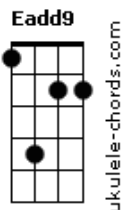

Danillo1227 - Medo de Se Entregar

tom:

Dbm

[Riff - Intro]

[Parte 1 De 2]

[Parte 2 De 2]

[Parte 1]

F#7M C#7M
Eu imagino o que a gente vai passar
F#7M C#7M
No fundo dos seus olhos o medo de se entregar
F#7M C#7M
Mas nunca foi minha intenção te deixar na mão
F#7M C#7M
Ainda não aprendi a lidar com a minha solidão então

[Pré-Refrão]

F#7M C#7M
Vamos aproveitar as coisas que o mundo tem a nos oferecer
Eadd9 Add9
Vamos aproveitar as coisas que o mundo tem a nos oferecer amor

[Refrão]

Riff - refrão

[Parte 1 De 2]

[Parte 2 De 2]

F#7M C#7M
Eu sei que você tem muita coisa pra se preocupar
F#7M C#7M
Mas não quero desistir pelo seu medo de se entregar
F#7M C#7M
Você sempre quer viver o agora
F#7M C#7M
E sempre me lembrou q o tempo não vai deixar na mão
F#7M C#7M
Então deixa eu te mostrar, deixa eu te mostrar
F#7M C#7M
Deixa eu te mostrar que as coisas não precisam ser assim
F#7M C#7M
Então deixa eu te mostrar, deixa eu te mostrar
F#7M C#7M

Acordes

Deixa eu te mostrar que as coisas não precisam ser assim

[Ponte]

F#7M C#7M F#7M C#7M
F#7M C#7M F#7M C#7M

[Parte 2]

F#7M C#7M
Eu imagino o que a gente vai passar
F#7M C#7M
No fundo dos seus olhos o medo de se entregar
F#7M C#7M
Mas nunca foi minha intenção te deixar na mão
F#7M C#7M
Ainda não aprendi a lidar com a minha solidão então

[Pré-Refrão]

F#7M C#7M
Vamos aproveitar as coisas que o mundo tem a nos oferecer
Eadd9 Add9
Vamos aproveitar as coisas que o mundo tem a nos oferecer amor

[Refrão]

Riff - refrão

[Parte 1 De 2]

[Parte 2 De 2]

F#7M C#7M
Eu sei que você tem muita coisa pra se preocupar
F#7M C#7M
Mas não quero desistir pelo seu medo de se entregar
F#7M C#7M
Você sempre quer viver o agora
F#7M C#7M
E sempre me lembrou q o tempo não vai deixar na mão

Riff - refrão 2

F#7M C#7M
F#7M C#7M
F#7M C#7M
Então deixa eu te mostrar, deixa eu te mostrar
F#7M C#7M
Deixa eu te mostrar que as coisas não precisam ser assim

[Final]

F#7M C#7M
F#7M C#7M
F#7M C#7M
F#7M C#7M