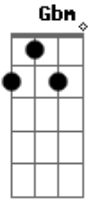

© ukulele-chords.com