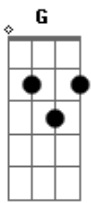

Danillo Dávila - Esse Copo

Tom: G

Que velocidade G
Terminou quase agora e ta rodando a cidade Bm
Tirou foto que tava bebendo em umas 3 boates C
Snapgram sempre engana Bm
Vai parar no am&pm do posto Ipiranga
De 10 ponstagens, 11 tem copo na mão Em
Postou mais uma, olha o copo de novo chamando atenção C
Tô incomodado Em
Aí coração não aguenta D
D

Só quero saber o que esse copo representa

Se ele for pra me esquecer G
Eu vou torcer
Pra ele desabar e a bebida acabar D
Mas se for pra lembrar Em
Beba
Pra dar coragem de ligar C
D Beba
Esse copo não mão me arrebenta G
Me arrebenta D Am C
Esse copo na mao me arrebenta Cm G
?

Acordes

© ukulele-chords.com