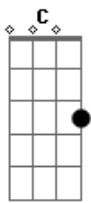

© ukulele-chords.com