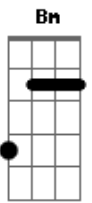

© ukulele-chords.com