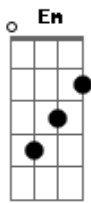

© ukulele-chords.com