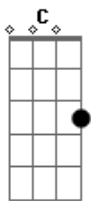

© ukulele-chords.com