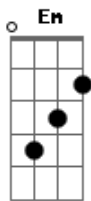

© ukulele-chords.com