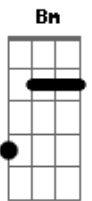

© ukulele-chords.com