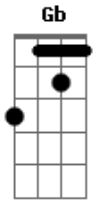

© ukulele-chords.com