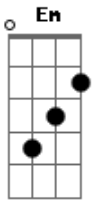

Danillo Dávila - Camisa de Botão

Tom: B

B
E 0 sol vai nascendo e outra vez eu tento
B Esquecer o beijo de bom dia, mas sem querer eu lembro **E**
Abm **E**
Em Um pote de nutella lá vem ela no meu pensamento
Dbm **E**
Dbm Pés descalços pelo chão

B
Camisa de botão
Dbm
Em A que ela vestia depois que a gente fazia amor
B Tá aqui marcada de batom **Gb**
Dbm Tá com o seu cheiro, aí que cheiro bom
E Mudo meu guarda roupa mas essa daqui eu levo
Em A camisa eu não dou, não vendo e nem empresto
?

Acordes

© ukulele-chords.com

© ukulele-chords.com

© ukulele-chords.com

© ukulele-chords.com

© ukulele-chords.com

© ukulele-chords.com