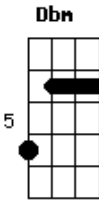

© ukulele-chords.com

© ukulele-chords.com