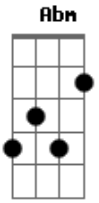

© ukulele-chords.com