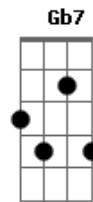

© ukulele-chords.com