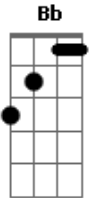

(**A** **Gm7** **F** **C** **Dm**)

[Refrão]

Dm **Bb** **F**
 Senhor não vou dividir minha adoração
C **Dm**
 Exclusivo é o meu coração
Bb **F**
 Vivo só pra Ti não abro mão do céu
C **A7** **Dm**
 Até diante da morte prefiro ser fiel

(**Dm** **Bb** **F** **C**)

[Segunda Parte]

Dm
 Nada pode intercalar
Bb2
 O louvor do meu coração
C
 Dos manjares eu abro mão
Gm7 **Am** **C** **Dm**
 Os palácios não quero, não
 Eis me aqui como Daniel
F
 Com os olhos focados no céu
Bb2
 Com o risco de morrer

© ukulele-chords.com

© ukulele-chords.com

Gm7 **A7**
 Pois o que importa é Lhe obedecer

(**A** **Gm7** **F** **C** **Dm**)

[Refrão]

Dm **Bb** **F**
 Senhor não vou dividir minha adoração
C **Dm**
 Exclusivo é o meu coração
Bb **F**
 Vivo só pra Ti não abro mão do céu
C **A7** **Dm**
 Até diante da morte prefiro ser fiel