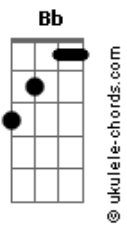

Eis-me aqui como Daniel, com os olhos focados no céu  
 Com o risco de morrer, pois o que importa é Lhe obedecer

( A Gm F Em Dm )

Senhor, não vou dividir minha adoração

Exclusivo é o meu coração

Vivo só pra Ti, não abro mão do céu

Até diante da morte prefiro ser fiel

[Solo] Dm Bb F C

Nada pode intercalar o louvor do meu coração  
 Dos manjares eu abro mão, os palácios não quero, não

Eis-me aqui como Daniel, com os olhos focados no céu

## Acordes

( A Gm F Em Dm )

Senhor, não vou dividir minha adoração

Exclusivo é o meu coração

Vivo só pra Ti, não abro mão do céu

Mesmo diante da morte prefiro ser fiel

[Solo] ( Dm Em F G A Bb )

Aquele que habita no esconderijo do Altíssimo