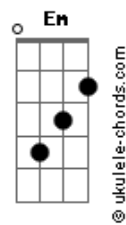

Eis-me aqui como Daniel, com os olhos focados no céu  
 Com o risco de morrer, pois o que importa é Lhe obedecer

( A Gm F Em Dm )

Senhor, não vou dividir minha adoração

Exclusivo é o meu coração

Vivo só pra Ti, não abro mão do céu

Até diante da morte prefiro ser fiel

[Solo] Dm Bb F C

Nada pode intercalar o louvor do meu coração  
 Dos manjares eu abro mão, os palácios não quero, não

Eis-me aqui como Daniel, com os olhos focados no céu

## Acordes

( A Gm F Em Dm )

Senhor, não vou dividir minha adoração

Exclusivo é o meu coração

Vivo só pra Ti, não abro mão do céu

Mesmo diante da morte prefiro ser fiel

[Solo] ( Dm Em F G A Bb )

Aquele que habita no esconderijo do Altíssimo