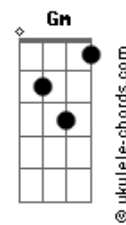

Eis-me aqui como Daniel, com os olhos focados no céu  
 Com o risco de morrer, pois o que importa é Lhe obedecer

( A Gm F Em Dm )

Senhor, não vou dividir minha adoração

Exclusivo é o meu coração

Vivo só pra Ti, não abro mão do céu

Até diante da morte prefiro ser fiel

[Solo] Dm Bb F C

Nada pode intercalar o louvor do meu coração  
 Dos manjares eu abro mão, os palácios não quero, não

Eis-me aqui como Daniel, com os olhos focados no céu

## Acordes

( A Gm F Em Dm )

Senhor, não vou dividir minha adoração

Exclusivo é o meu coração

Vivo só pra Ti, não abro mão do céu

Mesmo diante da morte prefiro ser fiel

[Solo] ( Dm Em F G A Bb )

Aquele que habita no esconderijo do Altíssimo