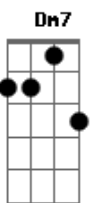

Daniella Alcarpe - Tô Feliz

Tom: Bb

Intro: A7M/6

G Ab6 A7M/6
G Ab6 A7M/6
G Ab6 A7M/6

E7 A7M D7M A7M
Tô feliz, tô feliz
Em A7

Tô feliz assim!

D7M
Tô feliz com você
G7 Gbm7 E7 A7M
Cantando um samba pertinho de mim
E7
Tô feliz

A7M D7M A7M
Tô feliz, tô feliz
Em A7

Tô feliz assim!
D7M Eb

Tô feliz com você
Dm7 Dbm7 Gbm B7 E7 A7M
Cantando um sam-ba pertinho de mim

G7 Em
A felicidade existe
A7 D7M
Mas não brota em qualquer chão
G7

Ela é joia preciosa
A7M
Você insiste que não
Dm7 Eb
Mandei-lhe a roseira inteira
Em Bm7

De um viver que não tem hora
A7M

De amar em frente ao portão
Dm7 Eb
Quem canta às vezes chorando,
Em Bm7

Às vezes chora cantando
E7 A7M

Só pode ser coisa do coração
D7M Dbm7

Tô feliz
E7 A7M D7M A7M
Tô feliz, tô feliz
Em A7

A7
© ukulele-chords.com

G7
© ukulele-chords.com

Gbm7
© ukulele-chords.com

Eb
© ukulele-chords.com

Dm7
© ukulele-chords.com

Dbm7
© ukulele-chords.com

Gbm
© ukulele-chords.com

B7
© ukulele-chords.com