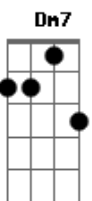

Dm7
© ukulele-chords.com