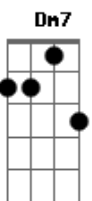

Daniella Alcarpe - Tô Feliz

Tom: Bb

Intro: A7M/6

G Ab6 A7M/6
G Ab6 A7M/6
G Ab6 A7M/6

E7 A7M D7M A7M
Tô feliz, tô feliz
Em A7

Tô feliz assim!

D7M
Tô feliz com você
G7 Gbm7 E7 A7M
Cantando um samba pertinho de mim
E7
Tô feliz

A7M D7M A7M
Tô feliz, tô feliz
Em A7

Tô feliz assim!

D7M Eb
Tô feliz com você
Dm7 Dbm7 Gbm B7 E7 A7M
Cantando um samba pertinho de mim

G7 Em
A felicidade existe
A7 D7M
Mas não brota em qualquer chão
G7

Ela é joia preciosa
A7M
Você insiste que não
Dm7 Eb
Mandei-lhe a roseira inteira
Em Bm7

De um viver que não tem hora

A7M
De amar em frente ao portão
Dm7 Eb

Quem canta às vezes chorando,
Em Bm7
Às vezes chora cantando

E7 A7M
Só pode ser coisa do coração
D7M Dbm7

Tô feliz
E7 A7M D7M A7M
Tô feliz, tô feliz
Em A7

A7
© ukulele-chords.com

G7
© ukulele-chords.com

Gbm7
© ukulele-chords.com

Eb
© ukulele-chords.com

Dm7
© ukulele-chords.com

Dbm7
© ukulele-chords.com

Gbm
© ukulele-chords.com

B7
© ukulele-chords.com