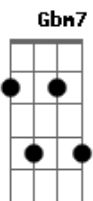

Gbm7
© ukulele-chords.com