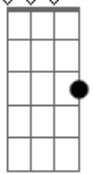

Daniele Souza - Diga Logo

Tom: C

C7M
Agora a vida vai tão bem assim
Am7
Diga logo o que quer de mim
F7 **Em7**
Eu sei que vou
F **F**
Lutar, viver, me libertar

C7M
O tempo passa e não volta mais
Am7
Aquilo que vivi ficou pra trás
F7 **Em7**
Não sei quem sou
F **F**

O vento agora vai me levar

F
Pra longe
G
Pra lua ou pra onde for
C7M
Eu quero ver onde estou
Am7
Pra onde vou **F7** **Em7**
E como vou chegar
F **F**
Ao meu lugar

(**C7M** **Am7** **F7** **Em7** **F** **F**)
(**C7M** **Am7** **F7** **Em7** **F** **F**)
(**C7M**)

Acordes

© ukulele-chords.com

C

© ukulele-chords.com

© ukulele-chords.com

© ukulele-chords.com

© ukulele-chords.com

© ukulele-chords.com

© ukulele-chords.com