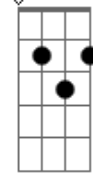

Daniele Souza - Diga Logo

Tom: C

C7M
Agora a vida vai tão bem assim
Am7
Diga logo o que quer de mim
F7 **Em7**
Eu sei que vou
F **F**
Lutar, viver, me libertar

C7M
O tempo passa e não volta mais
Am7
Aquilo que vivi ficou pra trás
F7 **Em7**
Não sei quem sou
F **F**

© ukulele-chords.com

Em7

© ukulele-chords.com

F

© ukulele-chords.com

G

© ukulele-chords.com