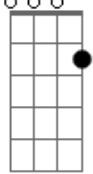

Daniele Souza - Diga Logo

Tom: C

C7M
Agora a vida vai tão bem assim
Am7
Diga logo o que quer de mim
F7 **Em7**
Eu sei que vou
F **F**
Lutar, viver, me libertar

C7M
O tempo passa e não volta mais
Am7
Aquilo que vivi ficou pra trás
F7 **Em7**
Não sei quem sou
F **F**

O vento agora vai me levar

F
Pra longe
G
Pra lua ou pra onde for
C7M
Eu quero ver onde estou
Am7
Pra onde vou **F7** **Em7**
E como vou chegar
F **F**
Ao meu lugar

(**C7M** **Am7** **F7** **Em7** **F** **F**)
(**C7M** **Am7** **F7** **Em7** **F** **F**)
(**C7M**)

Acordes

C7M