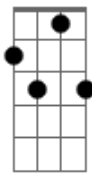

Daniele Souza - Diga Logo

Tom: C

C7M
Agora a vida vai tão bem assim
Am7
Diga logo o que quer de mim
F7 **Em7**
Eu sei que vou
F **F**
Lutar, viver, me libertar

C7M
O tempo passa e não volta mais
Am7
Aquilo que vivi ficou pra trás
F7 **Em7**
Não sei quem sou
F **F**

O vento agora vai me levar

F
Pra longe
G
Pra lua ou pra onde for
C7M
Eu quero ver onde estou
Am7
Pra onde vou **F7** **Em7**
E como vou chegar
F **F**
Ao meu lugar

(**C7M** **Am7** **F7** **Em7** **F** **F**)
(**C7M** **Am7** **F7** **Em7** **F** **F**)
(**C7M**)

Acordes

© ukulele-chords.com

© ukulele-chords.com

© ukulele-chords.com

F7

© ukulele-chords.com

© ukulele-chords.com

© ukulele-chords.com

© ukulele-chords.com