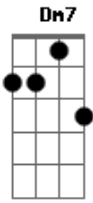

© ukulele-chords.com