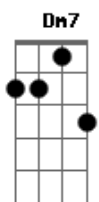

© ukulele-chords.com