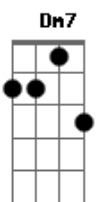

© ukulele-chords.com