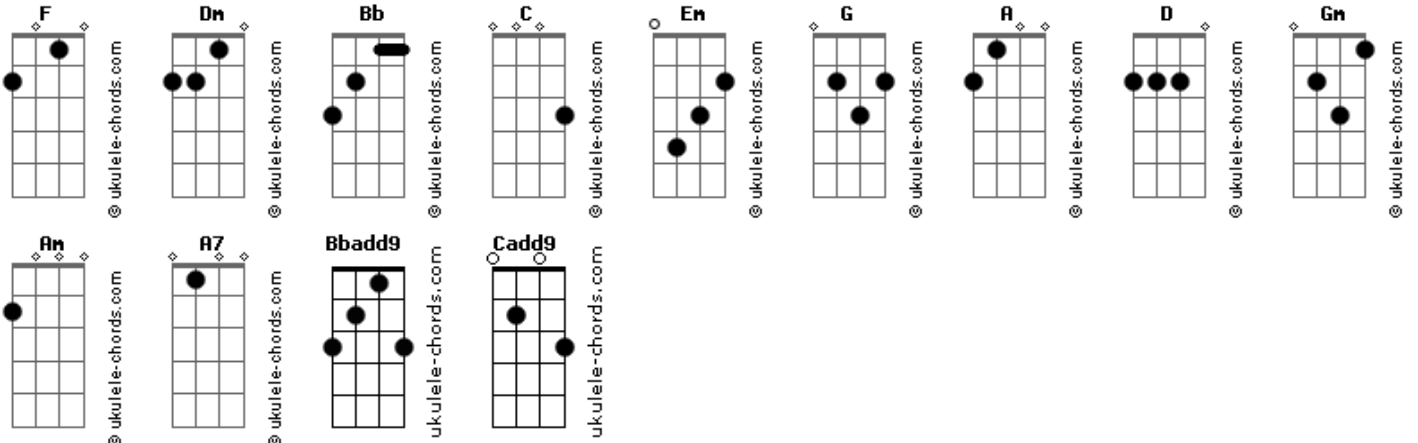

Daniele Cristina - Fidelidade

tom:

Intro: **Dm** **Bb** **F** **C**
Dm **Bb** **F** **C**
Dm **Em** **F** **G**
A **C** **Dm** **Em**
F **G** **A** **C** **Dm**

D
 Oh! Deus de Israel, eu sei **Bb**
C
 Que não vim a este mundo pra adorar outro Rei **Gm**
Dm **Bb**
 Os leões estão rugindo sem parar
C
 Meu louvor incomodou
Gm **Am** **Dm**
 A todos que são contra Ti, oh! Jeová
 (**Dm** **Em** **F** **G**)
 (**A** **C** **Dm** **Em**)
 (**F** **G** **A** **C** **Dm**)

Dm **Bb**
 Nada pode intercalar o louvor do meu coração
C **Gm** **Am** **C** **Dm**
 Dos manjares eu abro mão, os palácios não quero, não
Bb
 Eis-me aqui como Daniel, com os olhos focados no céu
Gm **A7**
 Com o risco de morrer, pois o que importa é Lhe obedecer
 (**A** **Gm** **F** **Em** **Dm**)

D **Bb** **F**
 Senhor, não vou dividir minha adoração
C **Dm**
 Exclusivo é o meu coração
Bb **F**
 Vivo só pra Ti, não abro mão do céu
C **A7** **Dm**
 Até diante da morte prefiro ser fiel
 [Solo] **Dm** **Bb** **F** **C**

Acordes

(**A** **Gm** **F** **Em** **Dm**)

D **Bb** **F**
 Senhor, não vou dividir minha adoração
C **Dm**
 Exclusivo é o meu coração
Bb **F**
 Vivo só pra Ti, não abro mão do céu
C **A7** **Dm**
 Mesmo diante da morte prefiro ser fiel
 [Solo] **Dm** **Bb** **F** **C**