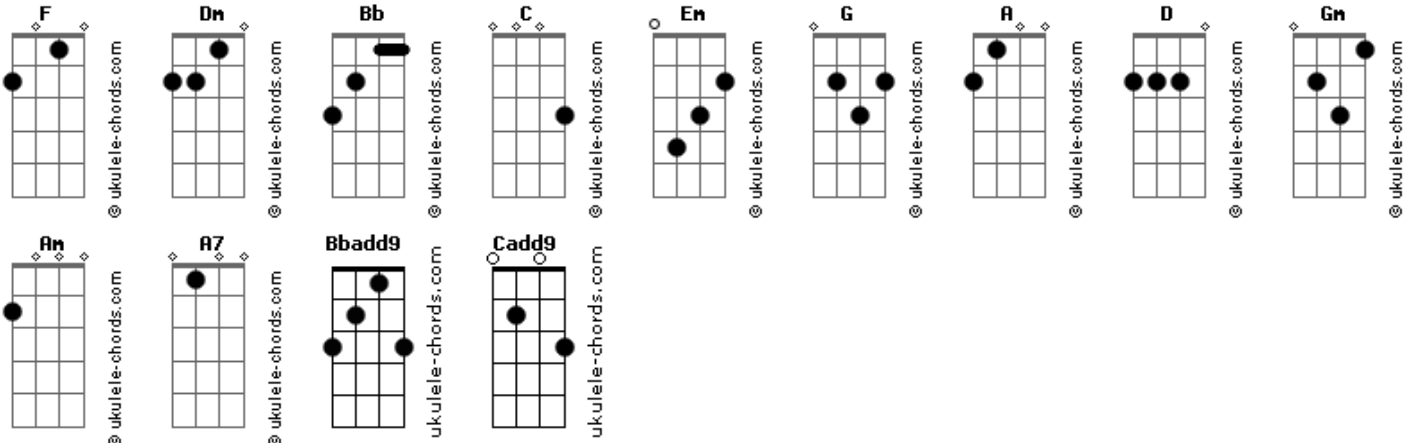

Daniele Cristina - Fidelidade

tom:

Intro: **Dm Bb F C**
Dm Bb F C
Dm Em F G
A C Dm Em
F G A C Dm

D
Oh! Deus de Israel, eu sei
C
Que não vim a este mundo pra adorar outro Rei
Dm Bb
Os leões estão rugindo sem parar
C
Meu louvor incomodou
Gm Am Dm
A todos que são contra Ti, oh! Jeová
(**Dm Em F G**)
(**A C Dm Em**)
(**F G A C Dm**)

Dm Bb
Nada pode intercalar o louvor do meu coração
C Gm Am C Dm
Dos manjares eu abro mão, os palácios não quero, não
Bb
Eis-me aqui como Daniel, com os olhos focados no céu
Gm A7 Dm
Com o risco de morrer, pois o que importa é Lhe obedecer
(**A Gm F Em Dm**)

D Bb F
Senhor, não vou dividir minha adoração
C Dm
Exclusivo é o meu coração
Bb F
Vivo só pra Ti, não abro mão do céu
C A7 Dm
Até diante da morte prefiro ser fiel
[Solo] **Dm Bb F C**

Dm Bb
Nada pode intercalar o louvor do meu coração
C Gm Am C Dm
Dos manjares eu abro mão, os palácios não quero, não
Bb
Eis-me aqui como Daniel, com os olhos focados no céu
Gm A7
Com o risco de morrer, pois o que importa é Lhe obedecer

Acordes

(**A Gm F Em Dm**)

D Bb F
Senhor, não vou dividir minha adoração
C Dm
Exclusivo é o meu coração
Bb F
Vivo só pra Ti, não abro mão do céu
C A7 Dm
Mesmo diante da morte prefiro ser fiel
[Solo] **Dm Bb F C**

Dm
Aquele que habita no esconderijo do Altíssimo
C
À sombra do Onipotente descansará
Gm
Direi do Senhor: Ele é o meu Deus
Am
O meu refúgio, a minha fortaleza
Dm C
Ele me livra do laço do passarineiro
E da peste perniciososa
Gm
Ele me cobre com Suas penas
A7
E debaixo de Suas asas estarei seguro
Dm Gm
Eu não temo o espanto noturno, Nem seta que voe de dia
Dm
Nem peste que ande na escuridão
C Gm
Nem mortandade que assole ao meio-dia
Gm
Não importa quantos caíam do meu lado
F
Direita, esquerda, eu sou protegido
Bbadd9
Se eu for fiel eu moverei o céu
Cadd9 D
Ele envia anjos para me guardar
D Bb F
Senhor, não vou dividir minha adoração
C Dm
Exclusivo é o meu coração
Bb F
Vivo só pra Ti, não abro mão do céu
C A7 Dm
Até diante da morte prefiro ser fiel
[Final] **Dm Bb F C Am Dm**