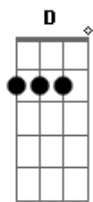

Daniele Cardoso - Acidentalmente

tom:

D

D

Bm

Tô aqui sentada nessa mesa

G

Acompanhada do velho americano

A

E o litrão de cerveja

D

Não sei se falta

Bm

G

Uma dose a menos de amor próprio

Ou outra de álcool

A

Pra dar partida no carro

[Refrão]

D

E eu nem quero pensar

Bm

No estrago que vai ser

G

Quando eu bater na sua porta

E acidentalmente a minha boca te querer te volta

D

E eu nem quero pensar

Bm

No estrago que vai ser

G

Quando eu bater na sua porta

E acidentalmente a minha boca te querer te volta

G

Não dirija embriagado

A

D

Quando o amor for o destino da rota

(D Bm G A)

(D Bm G A)

D

Bm

Tô aqui sentada nessa mesa

G

Acompanhada do velho americano

A

E o litrão de cerveja

D

Não sei se falta

Bm

G

Uma dose a menos de amor próprio

Ou outra de álcool

A

Pra dar partida no carro

[Refrão]

D

E eu nem quero pensar

Bm

No estrago que vai ser

G

Quando eu bater na sua porta

E acidentalmente a minha boca te querer te volta

D

E eu nem quero pensar

Bm

No estrago que vai ser

G

Quando eu bater na sua porta

E acidentalmente a minha boca te querer te volta

G

Não dirija embriagado

A

D

Quando o amor for o destino da rota

Acordes