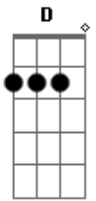

Daniele Cardoso - Acidentalmente

tom:

D

D

Bm

Tô aqui sentada nessa mesa

G

Acompanhada do velho americano

A

E o litrão de cerveja

D

Não sei se falta

Bm

G

Uma dose a menos de amor próprio

Ou outra de álcool

A

Pra dar partida no carro

[Refrão]

D

E eu nem quero pensar

Bm

No estrago que vai ser

G

Quando eu bater na sua porta

E acidentalmente a minha boca te querer te volta

D

E eu nem quero pensar

Bm

No estrago que vai ser

G

Quando eu bater na sua porta

E acidentalmente a minha boca te querer te volta

G

Não dirija embriagado

A

D

Quando o amor for o destino da rota

(D Bm G A)

(D Bm G A)

D

Bm

Tô aqui sentada nessa mesa

G

Acompanhada do velho americano

A

E o litrão de cerveja

D

Não sei se falta

Bm

G

Uma dose a menos de amor próprio

Ou outra de álcool

A

Pra dar partida no carro

[Refrão]

D

E eu nem quero pensar

Bm

No estrago que vai ser

G

Quando eu bater na sua porta

A

E acidentalmente a minha boca te querer te volta

D

E eu nem quero pensar

Bm

No estrago que vai ser

G

Quando eu bater na sua porta

A

E acidentalmente a minha boca te querer te volta

G

Não dirija embriagado

A

D

Quando o amor for o destino da rota

Acordes

© ukulele-chords.com