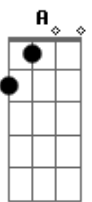

Daniele Cardoso - Acidentalmente

tom:

D

D

Bm

Tô aqui sentada nessa mesa

G

Acompanhada do velho americano

E acidentalmente a minha boca te querer te volta

Não dirija embriagado

Quando o amor for o destino da rota

Acordes

© ukulele-chords.com

© ukulele-chords.com

© ukulele-chords.com

© ukulele-chords.com