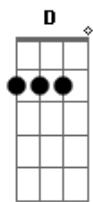

Daniele Cardoso - Acidentalmente

tom:

D

D

Bm

Tô aqui sentada nessa mesa

G

Acompanhada do velho americano

E o litrão de cerveja

Não sei se falta

Uma dose a menos de amor próprio
Ou outra de álcool

Pra dar partida no carro

[Refrão]

D

E eu nem quero pensar

Bm

No estrago que vai ser

G

Quando eu bater na sua porta

E acidentalmente a minha boca te querer te volta

D

E eu nem quero pensar

Bm

No estrago que vai ser

G

Quando eu bater na sua porta

E acidentalmente a minha boca te querer te volta

Não dirija embriagado

Quando o amor for o destino da rota

(D Bm G A)
(D Bm G A)

D

Bm

Tô aqui sentada nessa mesa

G

Acompanhada do velho americano

E o litrão de cerveja

D

Não sei se falta

Uma dose a menos de amor próprio
Ou outra de álcool

Pra dar partida no carro

[Refrão]

D

E eu nem quero pensar

Bm

No estrago que vai ser

G

Quando eu bater na sua porta

A

E acidentalmente a minha boca te querer te volta

D

E eu nem quero pensar

Bm

No estrago que vai ser

G

Quando eu bater na sua porta

A

E acidentalmente a minha boca te querer te volta

Não dirija embriagado

Quando o amor for o destino da rota

Acordes