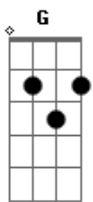

Daniele Cardoso - Acidentalmente

tom:

D

D

Bm

Tô aqui sentada nessa mesa

G

Acompanhada do velho americano

No estrago que vai ser

G

Quando eu bater na sua porta

E acidentalmente a minha boca te querer te volta

D

E eu nem quero pensar

Bm

No estrago que vai ser

E acidentalmente a minha boca te querer te volta

D

E eu nem quero pensar

Bm

No estrago que vai ser

G

Quando eu bater na sua porta

A

E acidentalmente a minha boca te querer te volta

Não dirija embriagado

Quando o amor for o destino da rota

Acordes

© ukulele-chords.com

© ukulele-chords.com

© ukulele-chords.com

© ukulele-chords.com