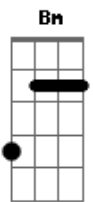

Daniele Cardoso - Acidentalmente

tom:

D

D

Bm

Tô aqui sentada nessa mesa

G

Acompanhada do velho americano

No estrago que vai ser

G

Quando eu bater na sua porta

E acidentalmente a minha boca te querer te volta

D

E eu nem quero pensar

Bm

No estrago que vai ser

E acidentalmente a minha boca te querer te volta

D

E eu nem quero pensar

Bm

No estrago que vai ser

G

Quando eu bater na sua porta

A

E acidentalmente a minha boca te querer te volta

Não dirija embriagado

Quando o amor for o destino da rota

Acordes

© ukulele-chords.com

© ukulele-chords.com

© ukulele-chords.com

© ukulele-chords.com