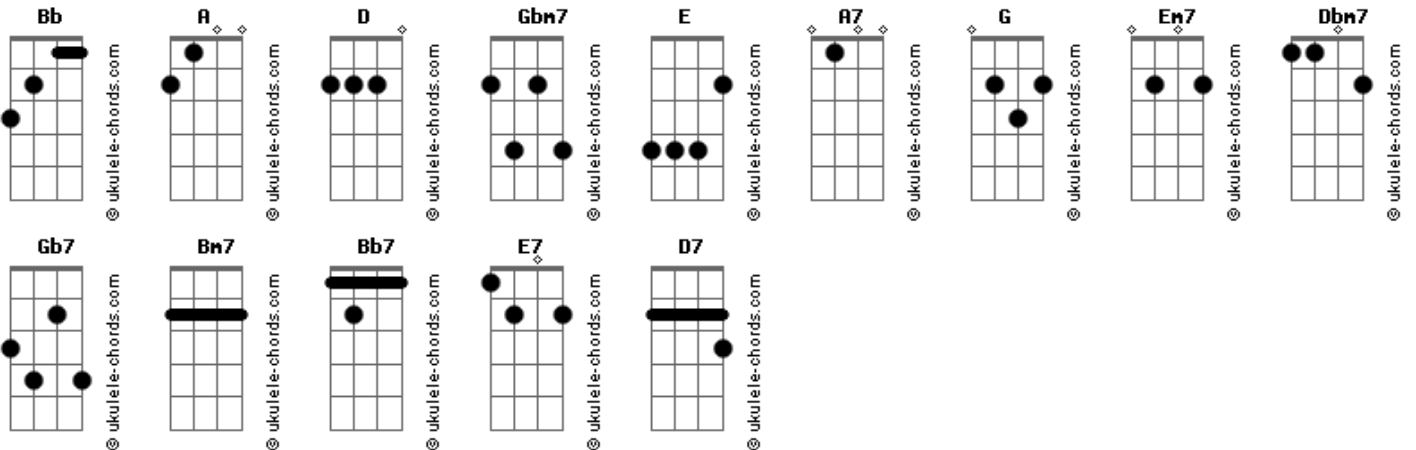

Daniela Mercury - Você não entende nada

tom:
 Bb (forma dos acordes no tom de A)
 Capotraste na 1ª casa
 Intro: A D Gbm7 E
 A D Gbm7 E
 A D Gbm7 E

[Primeira Parte]

A D Gbm7 E A D Gbm7
 E Quando eu chego em casa nada me consola, você está sempre aflita
 A D Gbm7 E A D A A7
 Lágrimas nos olhos de cortar cebola, você está tão bonita

D G Em7
 Você traz a Coca-Cola eu tomo
 A7
 Você bota a mesa
 D Em7 Dbm7 Gb7 Bm7 Bb7 A7
 Eu como, eu como, eu como, eu como, eu como, vo__cê

[Ponte 1]

A D Gbm7 E
 Você não está entendendo nada do que eu digo
 A D Gbm7 Bm7 E7
 Eu quero ir embora, eu quero dar o fora

[Segunda Parte]

A D Gbm7 E
 Eu me sento, eu fumo, eu como, eu não aguento
 A D Gbm7 E
 Você está tão curtida
 A D Gbm7 E
 Eu quero tocar fogo nesse apar_tamento

Acordes

A D A A7
 Você não acredita
 D G Em7
 Traz meu café com suíta, eu tomo
 A7
 Bota a sobremesa
 D Em7 Dbm7 Gb7 Bm7 Bb7 A7
 Eu como, eu como, eu como, eu como, eu como, vo__cê

[Ponte 2]

A D Gbm7 E
 Tem que saber o que eu quero é correr o mundo, correr perigo
 A D Gbm7 Bm7 E7
 Eu quero ir embora, eu quero dar o fora

[Refrão 1]

D7 E7 A7
 E quero que você venha comigo, todo dia, todo dia
 D7 E7 A7
 Quero que você venha comigo
 D7 E7 A7
 Quero que você venha comigo, todo dia, todo dia
 D7 E7 A7
 Quero que você venha comigo