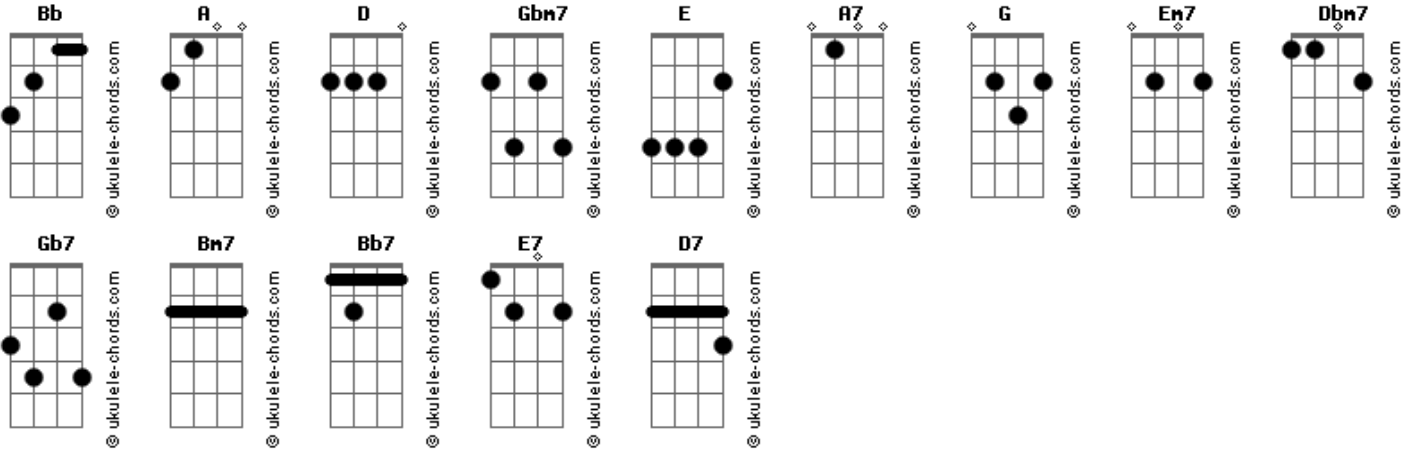

Daniela Mercury - Você não entende nada

tom:
 Bb (forma dos acordes no tom de A)
 Capotraste na 1ª casa
 Intro: A D Gbm7 E
 A D Gbm7 E
 A D Gbm7 E

[Primeira Parte]

A D Gbm7 E A D Gbm7
 E
 Quando eu chego em casa nada me consola, você está sempre aflita
 A D Gbm7 E A D A A7
 Lágrimas nos olhos de cortar cebola, você está tão bonita

D G Em7
 Você traz a Coca-Cola eu tomo
 A7
 Você bota a mesa
 D Em7 Dbm7 Gb7 Bm7 Bb7 A7
 Eu como, eu como, eu como, eu como, eu como, vo__cê

[Ponte 1]

A D Gbm7 E
 Você não está entendendo nada do que eu digo
 A D Gbm7 Bm7 E7
 Eu quero ir embora, eu quero dar o fora

[Segunda Parte]

A D Gbm7 E
 Eu me sento, eu fumo, eu como, eu não aguento
 A D Gbm7 E
 Você está tão curtida
 A D Gbm7 E
 Eu quero tocar fogo nesse apar_tamento

Acordes

A D A A7
 Você não acredita
 D G Em7
 Traz meu café com suíta, eu tomo
 A7
 Bota a sobremesa
 D Em7 Dbm7 Gb7 Bm7 Bb7 A7
 Eu como, eu como, eu como, eu como, eu como, vo__cê

[Ponte 2]

A D Gbm7 E
 Tem que saber o que eu quero é correr o mundo, correr perigo
 A D Gbm7 Bm7 E7
 Eu quero ir embora, eu quero dar o fora

[Refrão 1]

D7 E7 A7
 E quero que você venha comigo, todo dia, todo dia
 D7 E7 A7
 Quero que você venha comigo
 D7 E7 A7
 Quero que você venha comigo, todo dia, todo dia
 D7 E7 A7
 Quero que você venha comigo